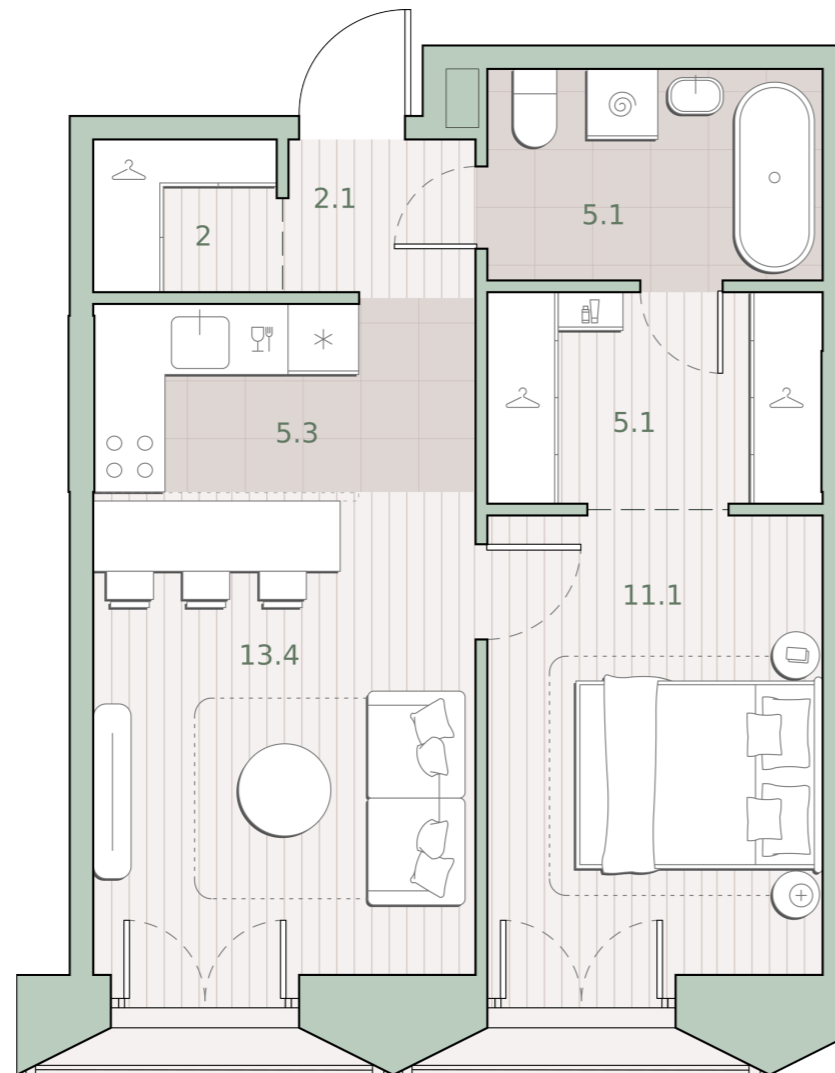

1-комнатная квартира, 44.1 м²

Среда на Лобачевского ■ Аминьевская  7 мин

17 881 668 ₺

405 480 за м²

Корпус	5.6
Этаж	9/13
Номер на этаже	7
Номер квартиры	298
Срок сдачи	4 квартал 2027
Отделка	Предчистовая
Высота потолков	2.92
Прописка	Москва

Окна в пол

Предчистовая отделка

Вид во двор

Гардеробная

Мастер-спальня

Сквозной санузел

Французский балкон

Внутрипольные конвекторы

Схема этажа

 Большая Очаковская улица

Школа

Пешеходный бульвар

 Благоустроенный внутренний двор

Среда на Лобачевского

Проект бизнес-класса строится на западе Москвы. Его визитная карточка – три одинаковые башни сложной формы, облицованные ригельным кирпичом аквамаринового цвета, что акцентно выделяет здания на фоне окружения. Продуманный современный экстерьер и функциональные планировки, приватные пространства и разнообразные досуговые зоны – все это «Среда на Лобачевского».