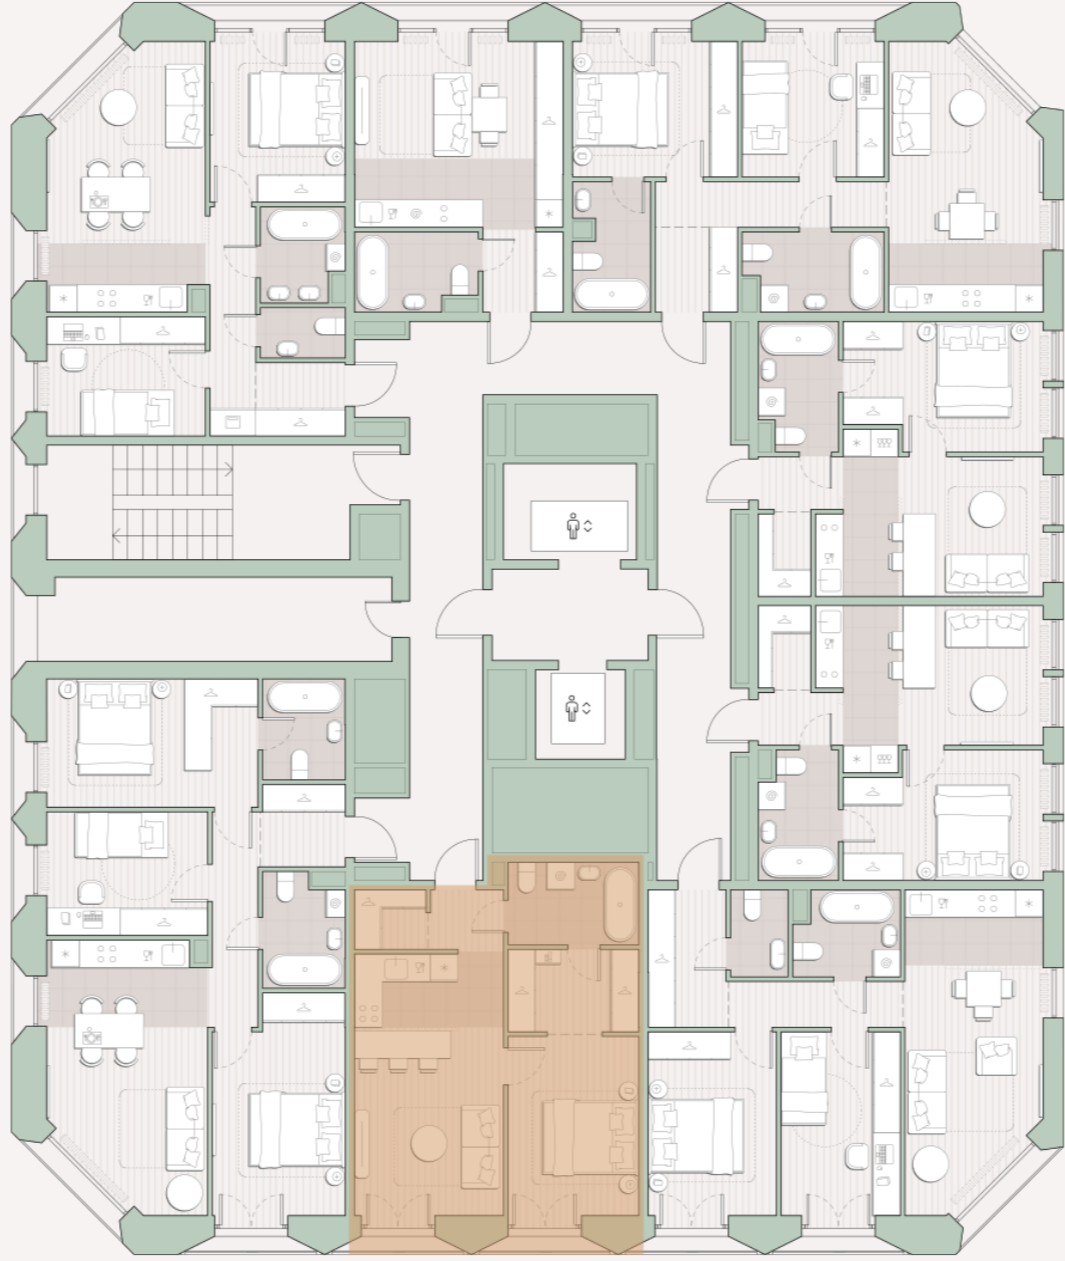

1-комнатная квартира, 44.1 м²

Среда на Лобачевского ■ Аминьевская  7 мин

17 881 668 ₺

405 480 за м²

Корпус	5.6
Этаж	9/13
Номер на этаже	7
Номер квартиры	298
Срок сдачи	4 квартал 2027
Отделка	Предчистовая
Высота потолков	2.92
Прописка	Москва

Окна в пол

Предчистовая отделка

Вид во двор

Гардеробная

Мастер-спальня

Сквозной санузел

Французский балкон

Внутрипольные конвекторы

Схема этажа

 Большая Очаковская улица

Школа

Пешеходный бульвар

 Благоустроенный внутренний двор

Среда на Лобачевского

Проект бизнес-класса строится на западе Москвы. Его визитная карточка – три одинаковые башни сложной формы, облицованные ригельным кирпичом аквамаринового цвета, что акцентно выделяет здания на фоне окружения. Продуманный современный экстерьер и функциональные планировки, приватные пространства и разнообразные досуговые зоны – все это «Среда на Лобачевского».