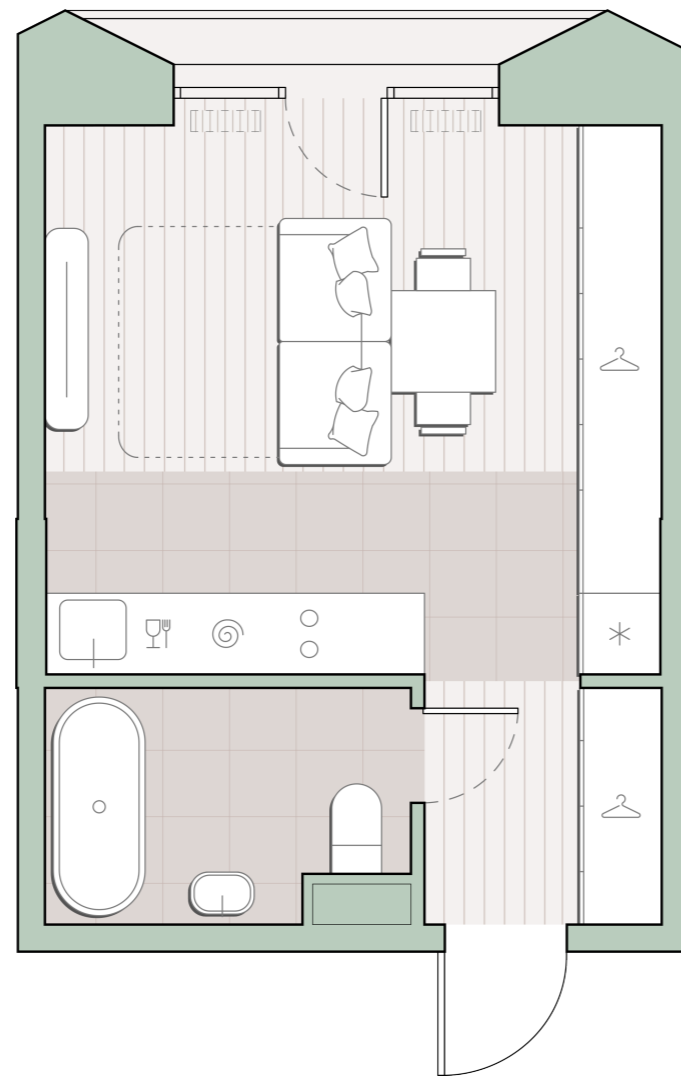

Квартира-студия, 25.9 м2

Среда на Лобачевского ■ Аминьевская  7 мин

10 203 978 ₽

393 976 за м²

Корпус	5.6
Этаж	11/13
Номер на этаже	2
Номер квартиры	309
Срок сдачи	1 квартал 2028
Отделка	Предчистовая
Высота потолков	2.92
Прописка	Москва

Окна в пол

Предчистовая отделка

Французский балкон

Внутрипольные конвекторы

Схема этажа

 Большая Очаковская улица

Школа

Пешеходный бульвар

 Благоустроенный внутренний двор

Среда на Лобачевского

Проект бизнес-класса строится на западе Москвы. Его визитная карточка – три одинаковые башни сложной формы, облицованные ригельным кирпичом аквамаринного цвета, что акцентно выделяет здания на фоне окружения. Продуманный современный экстерьер и функциональные планировки, приватные пространства и разнообразные досуговые зоны – все это «Среда на Лобачевского».