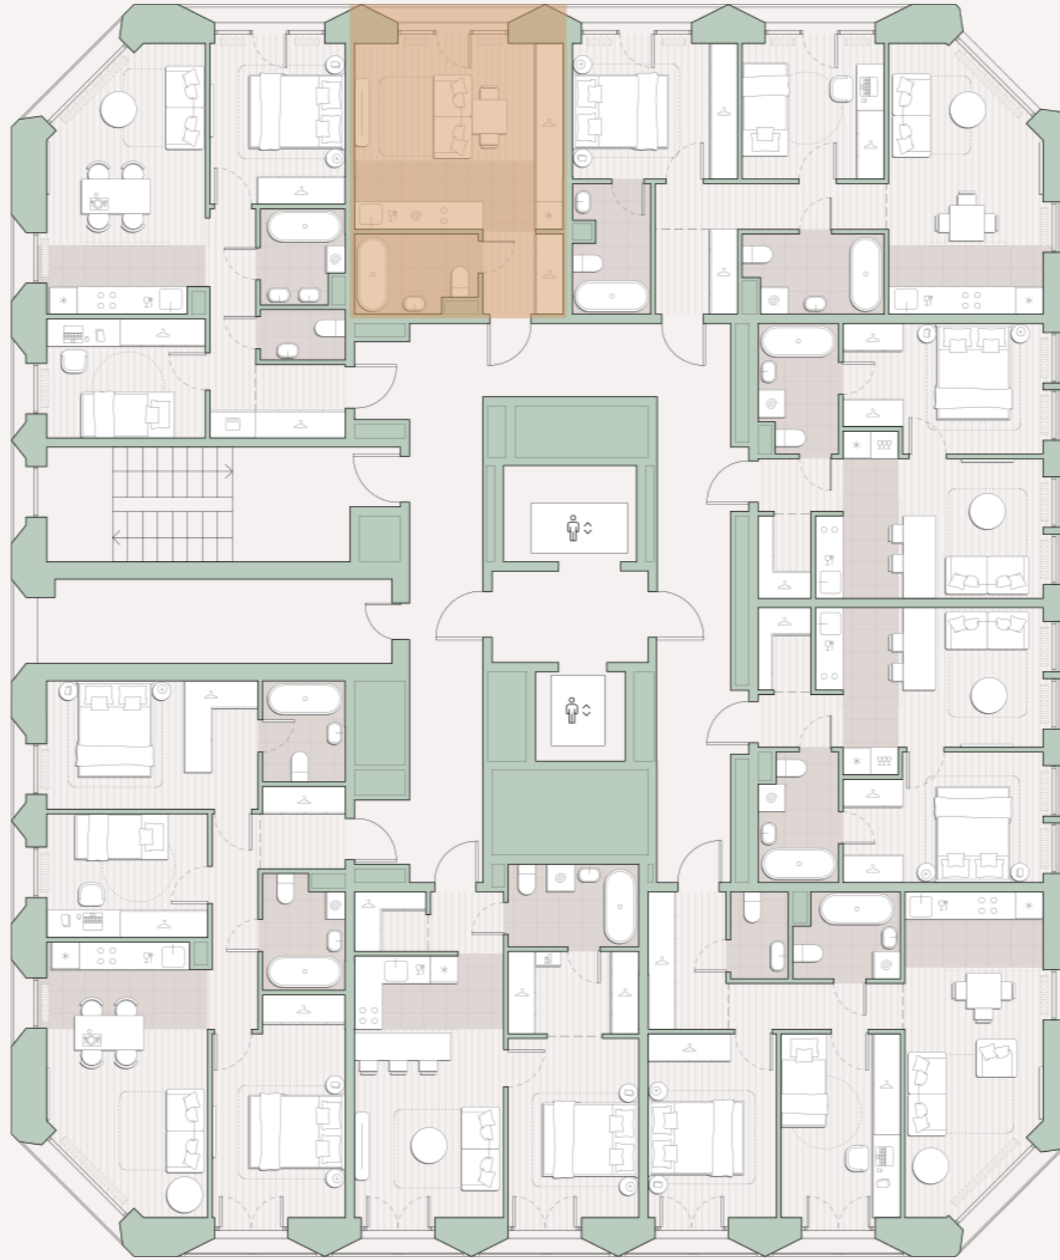

Квартира-студия, 25.9 м2

Среда на Лобачевского ■ Аминьевская  7 мин

10 203 978 ₽

393 976 за м²

Корпус	5.6
Этаж	11/13
Номер на этаже	2
Номер квартиры	309
Срок сдачи	1 квартал 2028
Отделка	Предчистовая
Высота потолков	2.92
Прописка	Москва

Окна в пол

Предчистовая отделка

Французский балкон

Внутрипольные конвекторы

Схема этажа

 Большая Очаковская улица

Школа

Пешеходный бульвар

 Благоустроенный внутренний двор

Среда на Лобачевского

Проект бизнес-класса строится на западе Москвы. Его визитная карточка – три одинаковые башни сложной формы, облицованные ригельным кирпичом аквамаринного цвета, что акцентно выделяет здания на фоне окружения. Продуманный современный экстерьер и функциональные планировки, приватные пространства и разнообразные досуговые зоны – все это «Среда на Лобачевского».