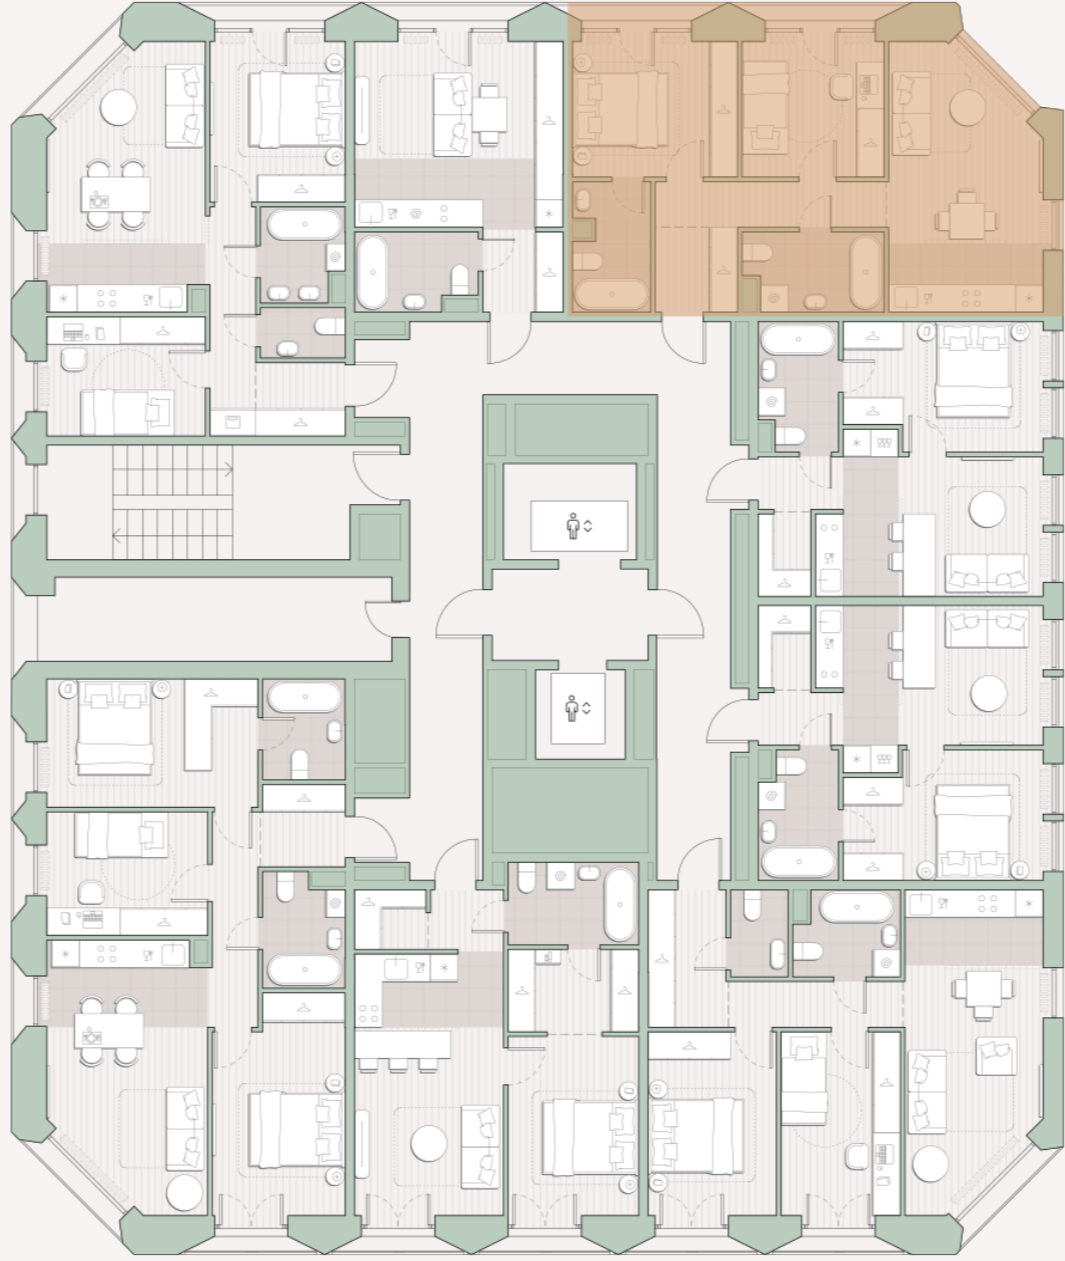

2-комнатная квартира, 55.5 м²

Среда на Лобачевского ■ Аминьевская  7 мин

19 306 452 ₺

347 435 за м²

Корпус	5.6
Этаж	11/13
Номер на этаже	3
Номер квартиры	310
Срок сдачи	1 квартал 2028
Отделка	Предчистовая
Высота потолков	2.92
Прописка	Москва

Окна в пол

Предчистовая отделка

Мастер-спальня

Несколько санузлов

Французский балкон

Внутрипольные конвекторы

Схема этажа

 Большая Очаковская улица

Школа

Пешеходный бульвар

 Благоустроенный внутренний двор

Среда на Лобачевского

Проект бизнес-класса строится на западе Москвы. Его визитная карточка – три одинаковые башни сложной формы, облицованные ригельным кирпичом аквамаринного цвета, что акцентно выделяет здания на фоне окружения. Продуманный современный экстерьер и функциональные планировки, приватные пространства и разнообразные досуговые зоны – все это «Среда на Лобачевского».