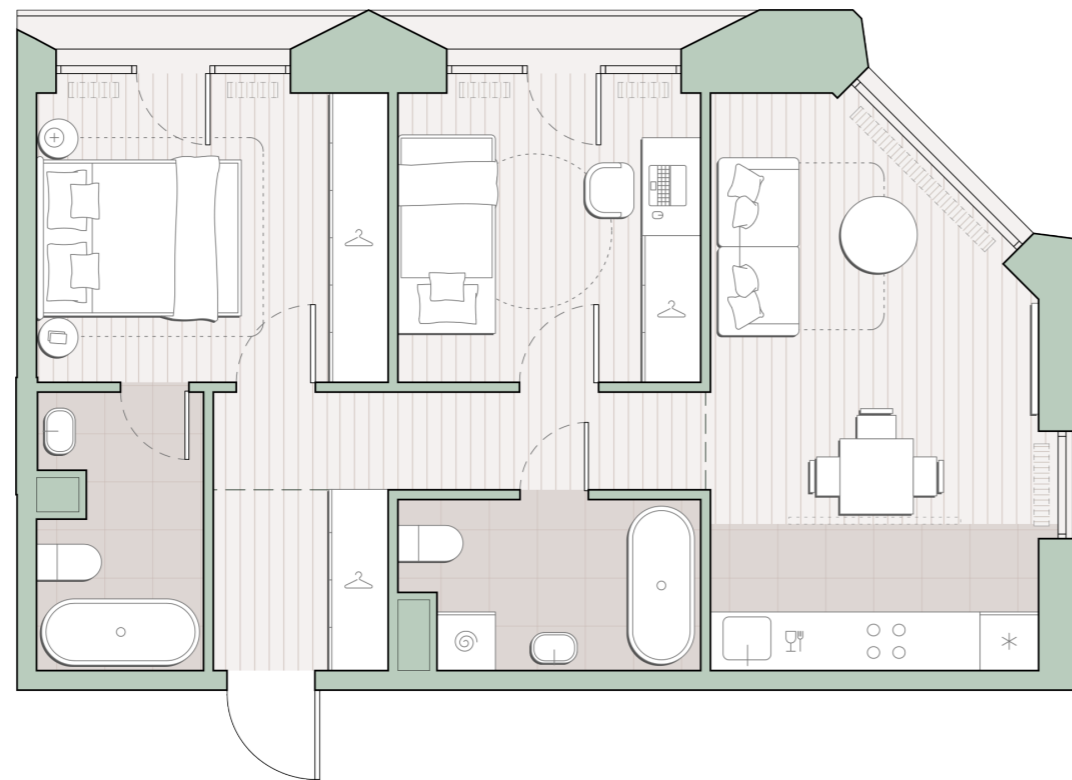

2-комнатная квартира, 55.5 м²

Среда на Лобачевского ■ Аминьевская  7 мин

19 306 452 ₺

347 435 за м²

Корпус	5.6
Этаж	11/13
Номер на этаже	3
Номер квартиры	310
Срок сдачи	1 квартал 2028
Отделка	Предчистовая
Высота потолков	2.92
Прописка	Москва

Окна в пол

Предчистовая отделка

Мастер-спальня

Несколько санузлов

Французский балкон

Внутрипольные конвекторы

Схема этажа

 Большая Очаковская улица

Школа

Пешеходный бульвар

 Благоустроенный внутренний двор

Среда на Лобачевского

Проект бизнес-класса строится на западе Москвы. Его визитная карточка – три одинаковые башни сложной формы, облицованные ригельным кирпичом аквамаринного цвета, что акцентно выделяет здания на фоне окружения. Продуманный современный экстерьер и функциональные планировки, приватные пространства и разнообразные досуговые зоны – все это «Среда на Лобачевского».