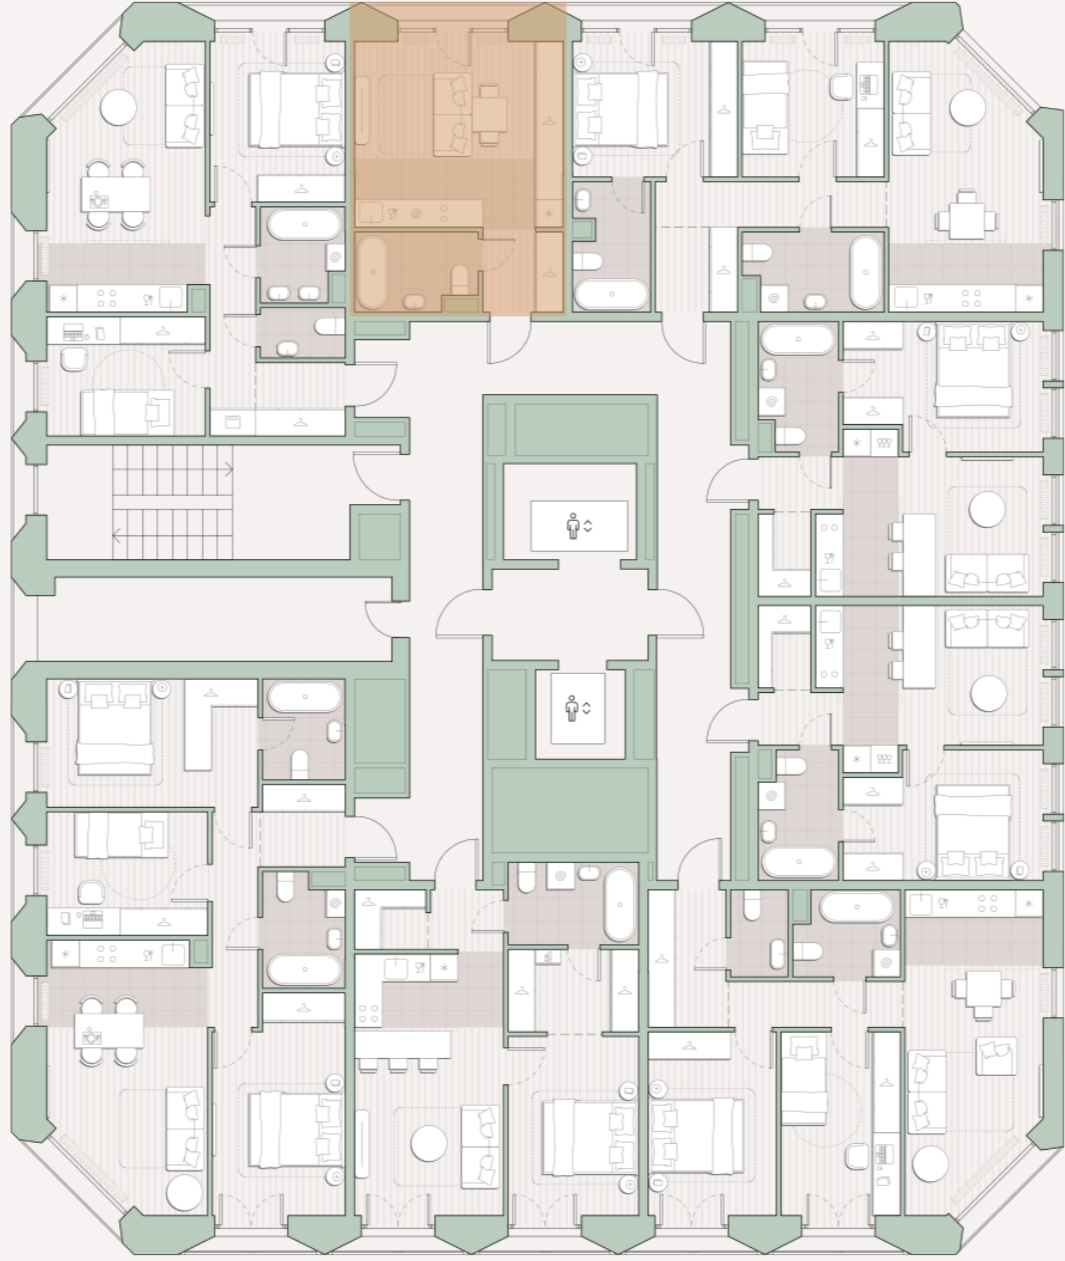

Квартира-студия, 25.9 м2

Среда на Лобачевского ■ Аминьевская  7 мин

10 201 699 ₽

393 888 за м²

Корпус	5.6
Этаж	10/13
Номер на этаже	2
Номер квартиры	301
Срок сдачи	1 квартал 2028
Отделка	Предчистовая
Высота потолков	2.92
Прописка	Москва

Окна в пол

Предчистовая отделка

Французский балкон

Внутрипольные конвекторы

Схема этажа

 Большая Очаковская улица

Школа

Пешеходный бульвар

 Благоустроенный внутренний двор

Среда на Лобачевского

Проект бизнес-класса строится на западе Москвы. Его визитная карточка – три одинаковые башни сложной формы, облицованные ригельным кирпичом аквамаринового цвета, что акцентно выделяет здания на фоне окружения. Продуманный современный экстерьер и функциональные планировки, приватные пространства и разнообразные досуговые зоны – все это «Среда на Лобачевского».