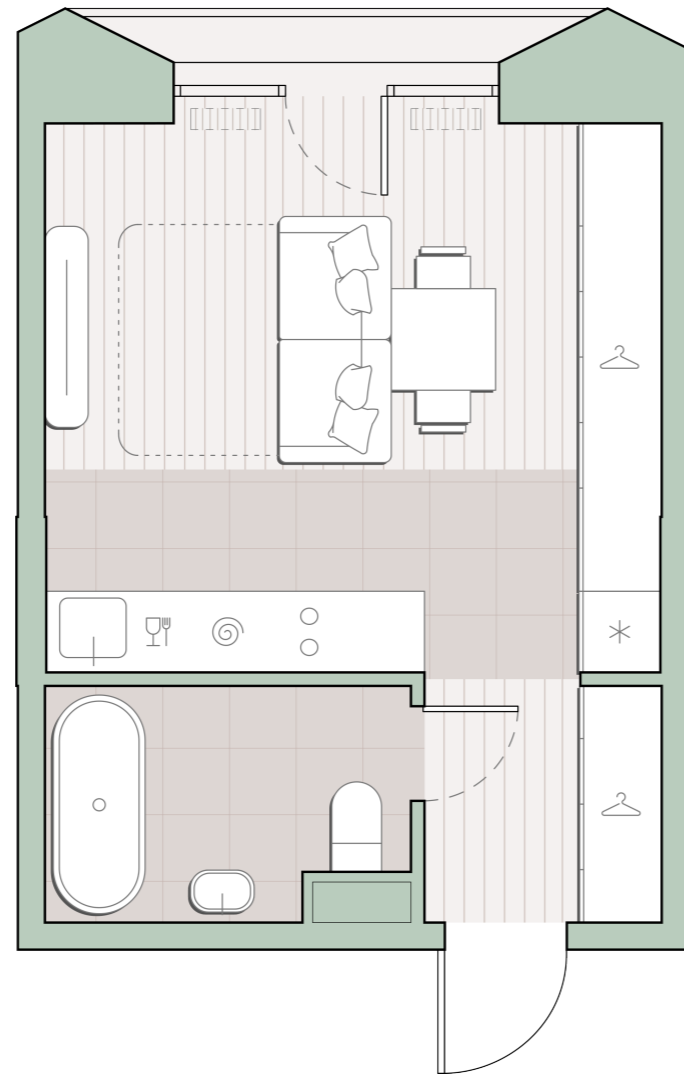

Квартира-студия, 25.9 м2

Среда на Лобачевского ■ Аминьевская  7 мин

10 201 699 ₽

393 888 за м²

Корпус	5.6
Этаж	10/13
Номер на этаже	2
Номер квартиры	301
Срок сдачи	1 квартал 2028
Отделка	Предчистовая
Высота потолков	2.92
Прописка	Москва

Окна в пол

Предчистовая отделка

Французский балкон

Внутрипольные конвекторы

Схема этажа

 Большая Очаковская улица

Школа

Пешеходный бульвар

 Благоустроенный внутренний двор

Среда на Лобачевского

Проект бизнес-класса строится на западе Москвы. Его визитная карточка – три одинаковые башни сложной формы, облицованные ригельным кирпичом аквамаринового цвета, что акцентно выделяет здания на фоне окружения. Продуманный современный экстерьер и функциональные планировки, приватные пространства и разнообразные досуговые зоны – все это «Среда на Лобачевского».