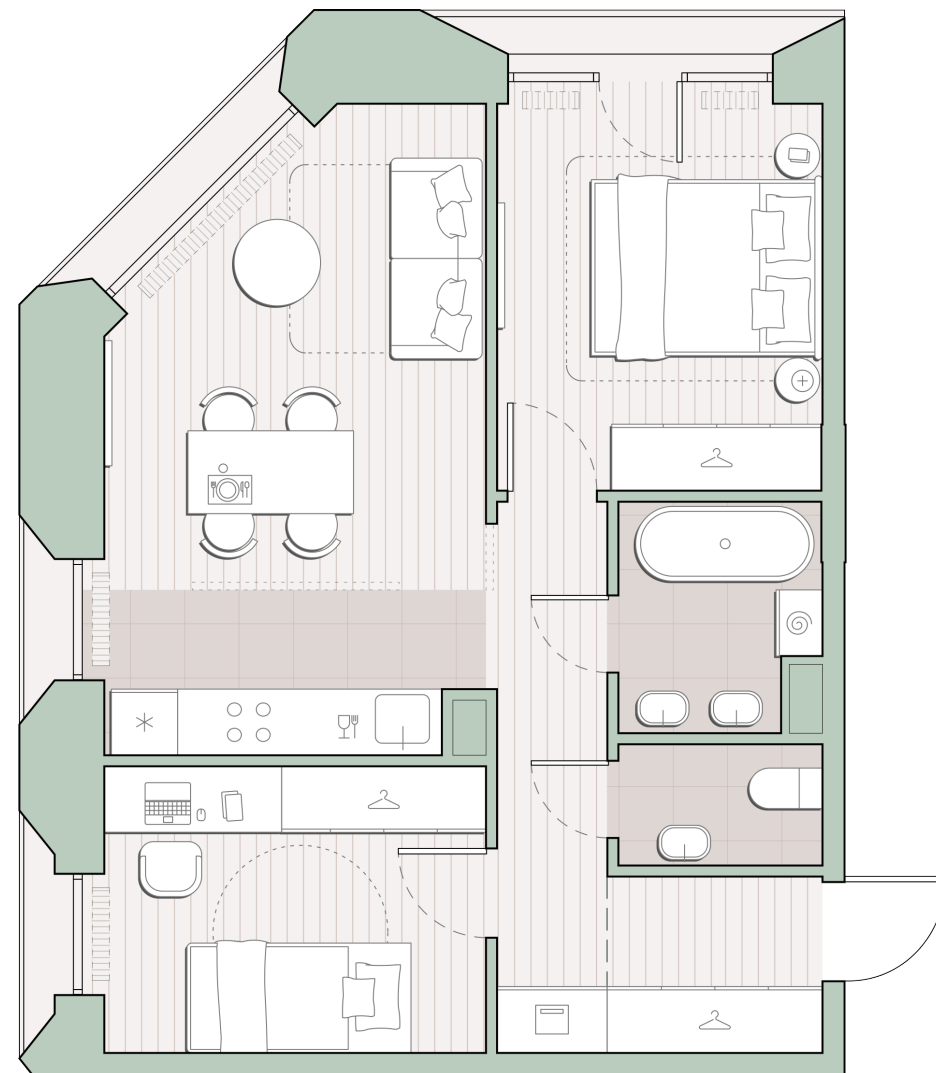

2-комнатная квартира, 51.1 м2

Среда на Лобачевского ■ Аминьевская  7 мин

17 825 315 ₺

348 832 за м²

Корпус	5.6
Этаж	11/13
Номер на этаже	1
Номер квартиры	308
Срок сдачи	1 квартал 2028
Отделка	Предчистовая
Высота потолков	2.92
Прописка	Москва

Окна в пол

Предчистовая отделка

Несколько санузлов

Французский балкон

Внутрипольные конвекторы

Схема этажа

 Большая Очаковская улица

Школа

Пешеходный бульвар

 Благоустроенный внутренний двор

Среда на Лобачевского

Проект бизнес-класса строится на западе Москвы. Его визитная карточка – три одинаковые башни сложной формы, облицованные ригельным кирпичом аквамаринового цвета, что акцентно выделяет здания на фоне окружения. Продуманный современный экстерьер и функциональные планировки, private пространства и разнообразные досуговые зоны – все это «Среда на Лобачевского».