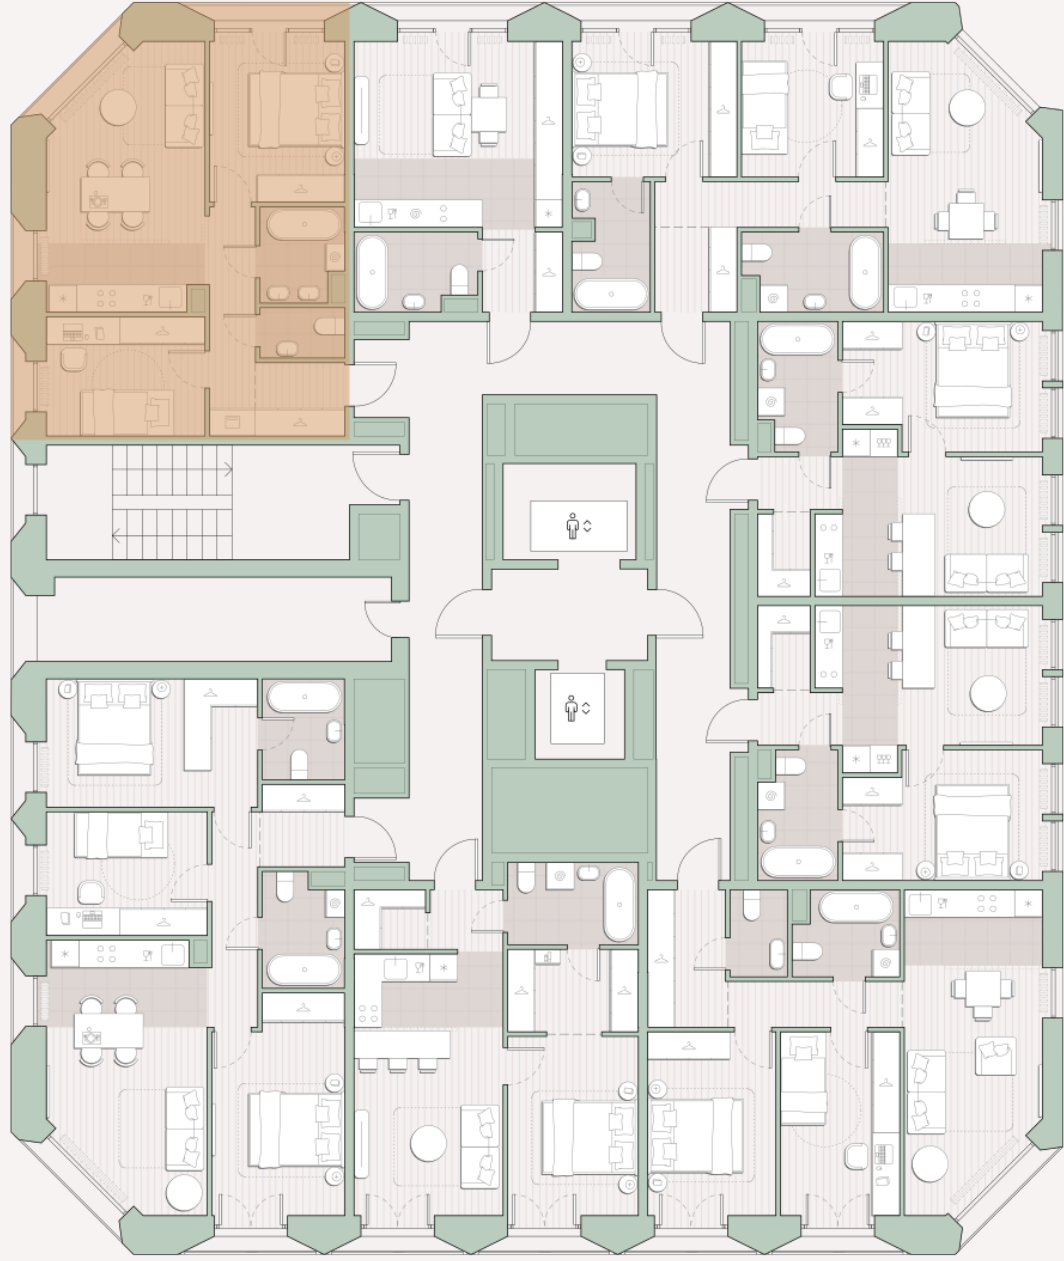

2-комнатная квартира, 51.1 м2

Среда на Лобачевского ■ Аминьевская  7 мин

17 825 315 ₺

348 832 за м²

Корпус	5.6
Этаж	11/13
Номер на этаже	1
Номер квартиры	308
Срок сдачи	1 квартал 2028
Отделка	Предчистовая
Высота потолков	2.92
Прописка	Москва

Окна в пол

Предчистовая отделка

Несколько санузлов

Французский балкон

Внутрипольные конвекторы

Схема этажа

 Большая Очаковская улица

Школа

Пешеходный бульвар

 Благоустроенный внутренний двор

Среда на Лобачевского

Проект бизнес-класса строится на западе Москвы. Его визитная карточка – три одинаковые башни сложной формы, облицованные ригельным кирпичом аквамаринового цвета, что акцентно выделяет здания на фоне окружения. Продуманный современный экстерьер и функциональные планировки, private пространства и разнообразные досуговые зоны – все это «Среда на Лобачевского».