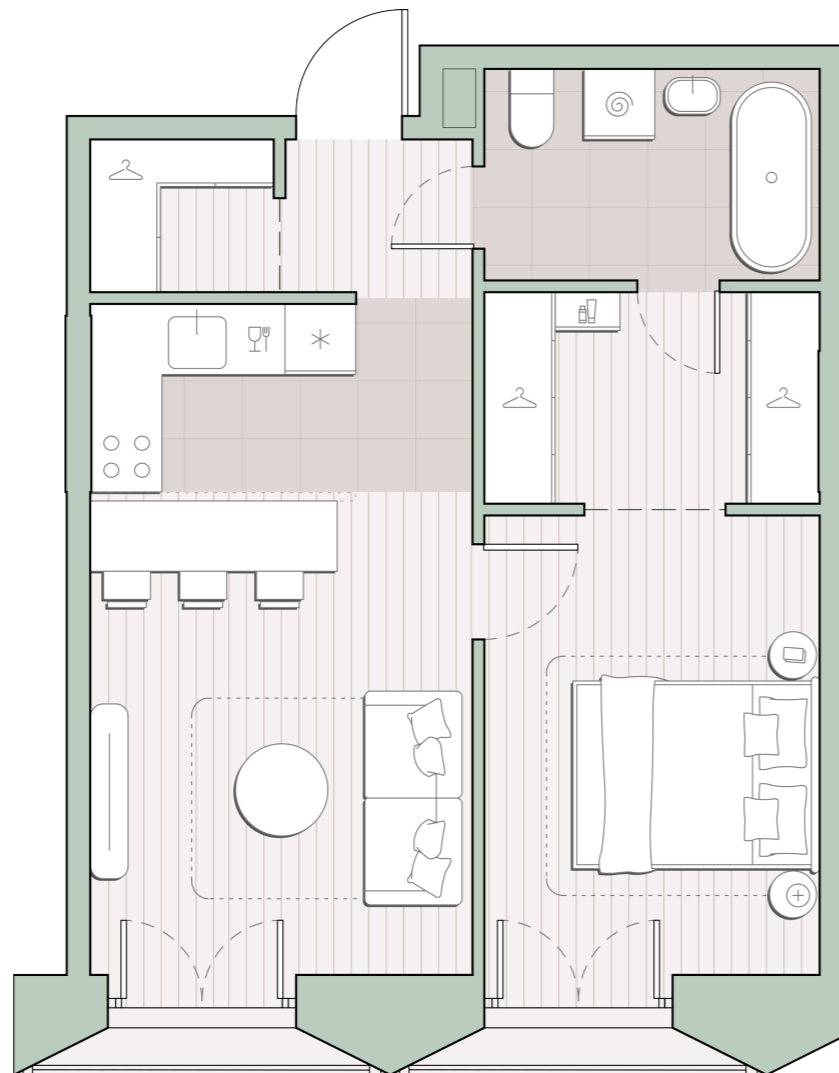

1-комнатная квартира, 44.1 м2

Среда на Лобачевского ■ Аминьевская  7 мин

16 520 565 ₺

374 616 за м²

Корпус	5.6
Этаж	11/13
Номер на этаже	7
Номер квартиры	314
Срок сдачи	1 квартал 2028
Отделка	Предчистовая
Высота потолков	2.92
Прописка	Москва

Окна в пол

Предчистовая отделка

Вид во двор

Гардеробная

Мастер-спальня

Сквозной санузел

Французский балкон

Внутрипольные конвекторы

Схема этажа

 Большая Очаковская улица

Школа

Пешеходный бульвар

 Благоустроенный внутренний двор

Среда на Лобачевского

Проект бизнес-класса строится на западе Москвы. Его визитная карточка – три одинаковые башни сложной формы, облицованные ригельным кирпичом аквамаринового цвета, что акцентно выделяет здания на фоне окружения. Продуманный современный экстерьер и функциональные планировки, private пространства и разнообразные досуговые зоны – все это «Среда на Лобачевского».