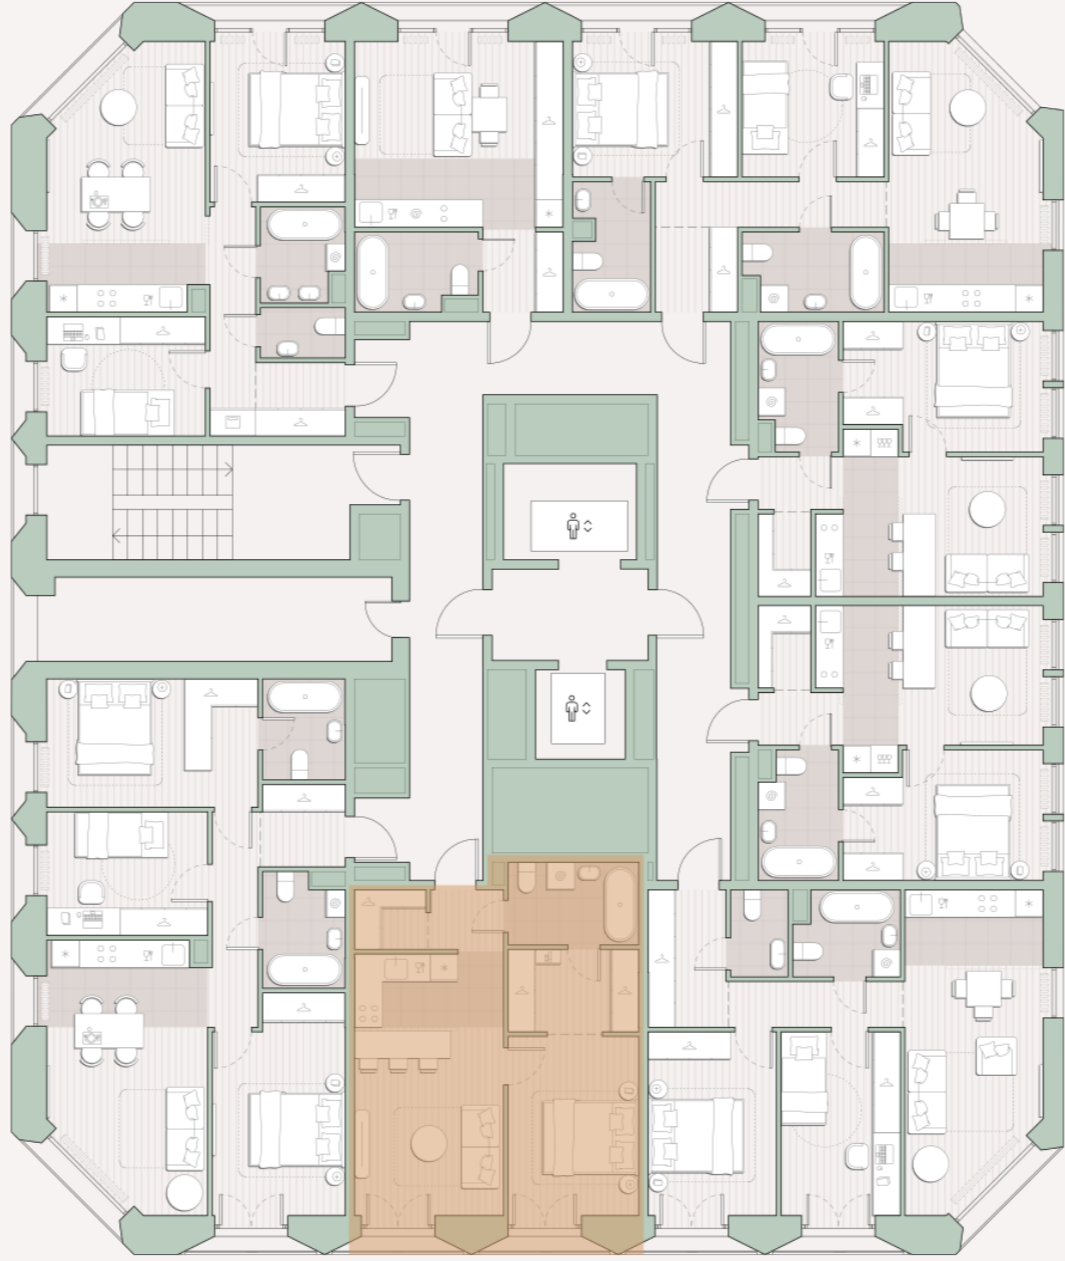

1-комнатная квартира, 44.1 м2

Среда на Лобачевского ■ Аминьевская  7 мин

16 520 565 ₺

374 616 за м²

Корпус	5.6
Этаж	11/13
Номер на этаже	7
Номер квартиры	314
Срок сдачи	1 квартал 2028
Отделка	Предчистовая
Высота потолков	2.92
Прописка	Москва

Окна в пол

Предчистовая отделка

Вид во двор

Гардеробная

Мастер-спальня

Сквозной санузел

Французский балкон

Внутрипольные конвекторы

Схема этажа

 Большая Очаковская улица

Школа

Пешеходный бульвар

 Благоустроенный внутренний двор

Среда на Лобачевского

Проект бизнес-класса строится на западе Москвы. Его визитная карточка – три одинаковые башни сложной формы, облицованные ригельным кирпичом аквамаринового цвета, что акцентно выделяет здания на фоне окружения. Продуманный современный экстерьер и функциональные планировки, private пространства и разнообразные досуговые зоны – все это «Среда на Лобачевского».