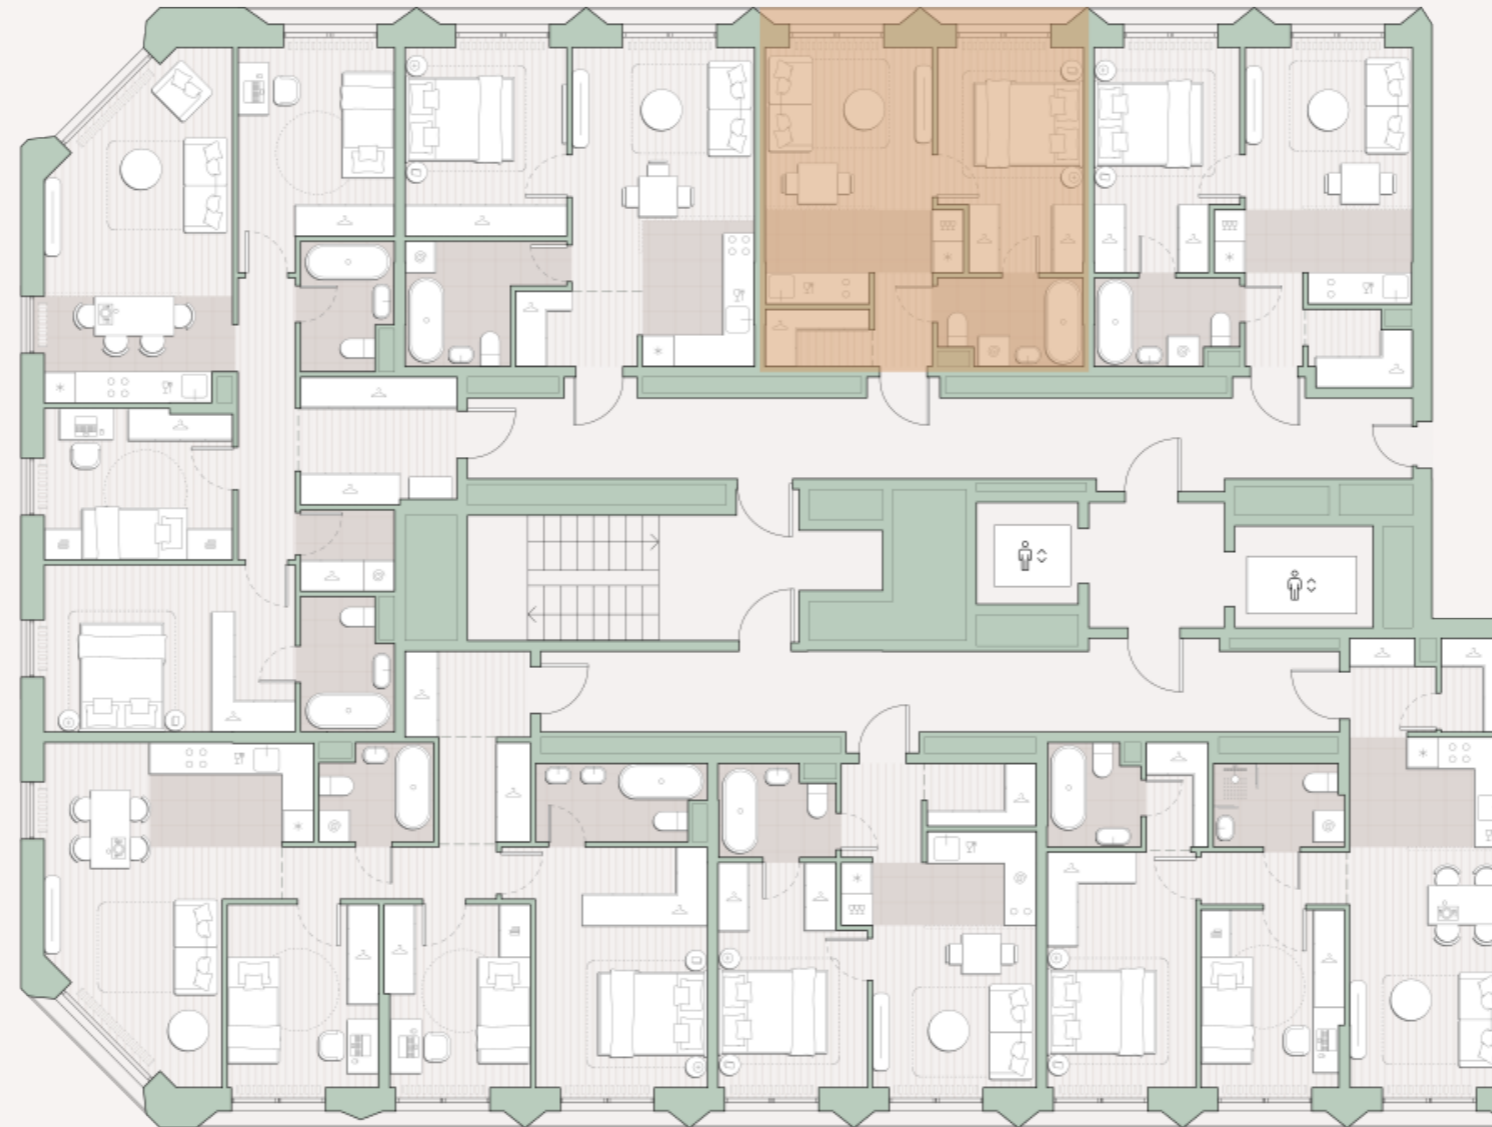

1-комнатная квартира, 35.8 м2

Среда на Лобачевского ■ Аминьевская  7 мин

15 440 540 ₺

431 301 за м²

Корпус	5.7
Этаж	2/13
Номер на этаже	3
Номер квартиры	334
Срок сдачи	4 квартал 2027
Отделка	Предчистовая
Высота потолков	2.92
Прописка	Москва

Окна в пол

Предчистовая отделка

Гардеробная

Мастер-спальня

Ниша для кухни

Сквозной санузел

Внутрипольные конвекторы

Схема этажа

 Большая Очаковская улица

Школа

Пешеходный бульвар

 Благоустроенный внутренний двор

Среда на Лобачевского

Проект бизнес-класса строится на западе Москвы. Его визитная карточка – три одинаковые башни сложной формы, облицованные ригельным кирпичом аквамаринового цвета, что акцентно выделяет здания на фоне окружения. Продуманный современный экстерьер и функциональные планировки, приватные пространства и разнообразные досуговые зоны – все это «Среда на Лобачевского».