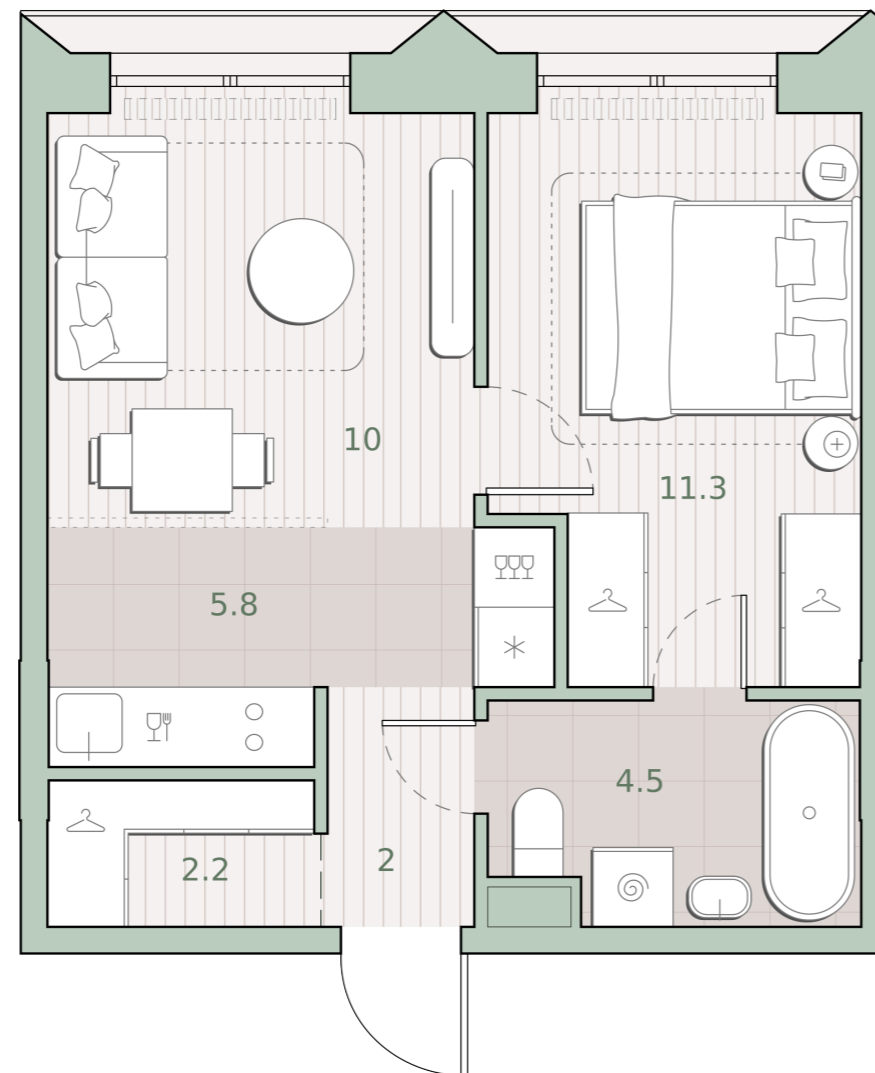

1-комнатная квартира, 35.8 м2

Среда на Лобачевского ■ Аминьевская  7 мин

15 440 540 ₺

431 301 за м²

Корпус	5.7
Этаж	2/13
Номер на этаже	3
Номер квартиры	334
Срок сдачи	4 квартал 2027
Отделка	Предчистовая
Высота потолков	2.92
Прописка	Москва

Окна в пол

Предчистовая отделка

Гардеробная

Мастер-спальня

Ниша для кухни

Сквозной санузел

Внутрипольные конвекторы

Схема этажа

 Большая Очаковская улица

Школа

Пешеходный бульвар

 Благоустроенный внутренний двор

Среда на Лобачевского

Проект бизнес-класса строится на западе Москвы. Его визитная карточка – три одинаковые башни сложной формы, облицованные ригельным кирпичом аквамаринового цвета, что акцентно выделяет здания на фоне окружения. Продуманный современный экстерьер и функциональные планировки, приватные пространства и разнообразные досуговые зоны – все это «Среда на Лобачевского».