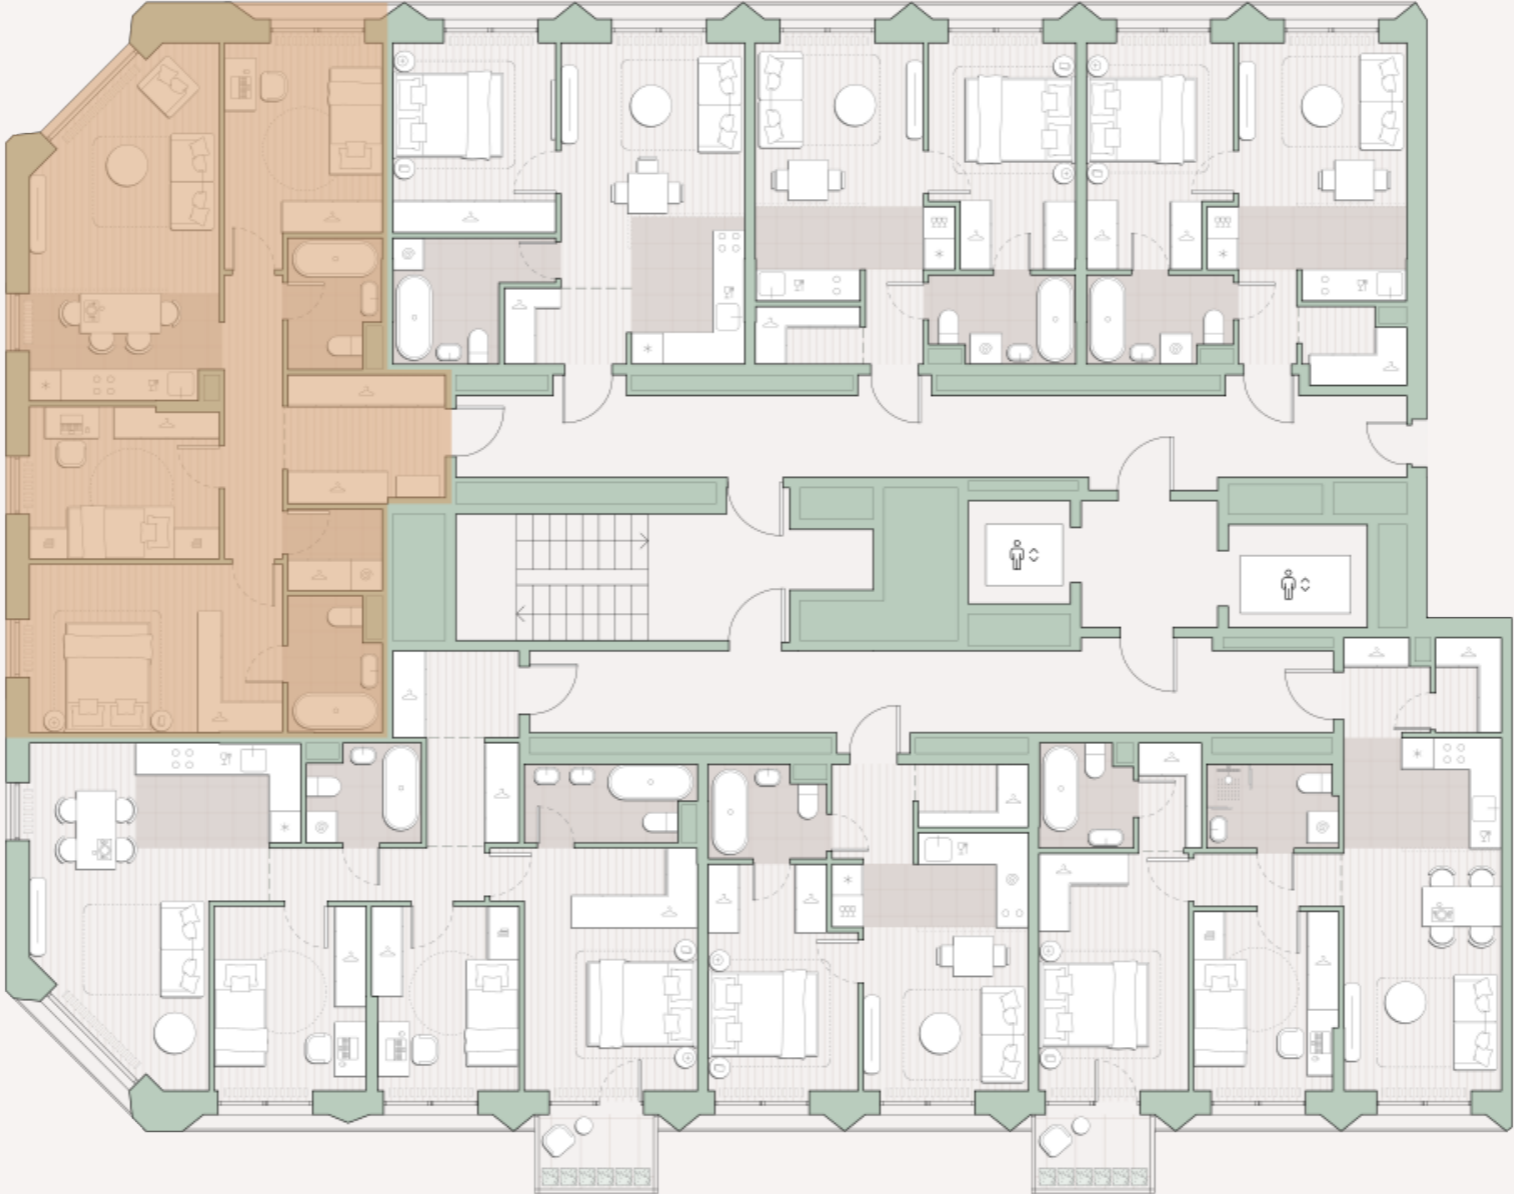

3-комнатная квартира, 83.1 м2

Среда на Лобачевского ■ Аминьевская  7 мин

26 779 473 ₺

317 201 за м²

Корпус	5.7
Этаж	3/13
Номер на этаже	1
Номер квартиры	339
Срок сдачи	1 квартал 2028
Отделка	Предчистовая
Высота потолков	2.92
Прописка	Москва

Окна в пол

Предчистовая отделка

Мастер-спальня

Постирочная

Несколько санузлов

Внутрипольные конвекторы

Схема этажа

 Большая Очаковская улица

Школа

Пешеходный бульвар

 Благоустроенный внутренний двор

Среда на Лобачевского

Проект бизнес-класса строится на западе Москвы. Его визитная карточка – три одинаковые башни сложной формы, облицованные ригельным кирпичом аквамаринного цвета, что акцентно выделяет здания на фоне окружения. Продуманный современный экстерьер и функциональные планировки, приватные пространства и разнообразные досуговые зоны – все это «Среда на Лобачевского».