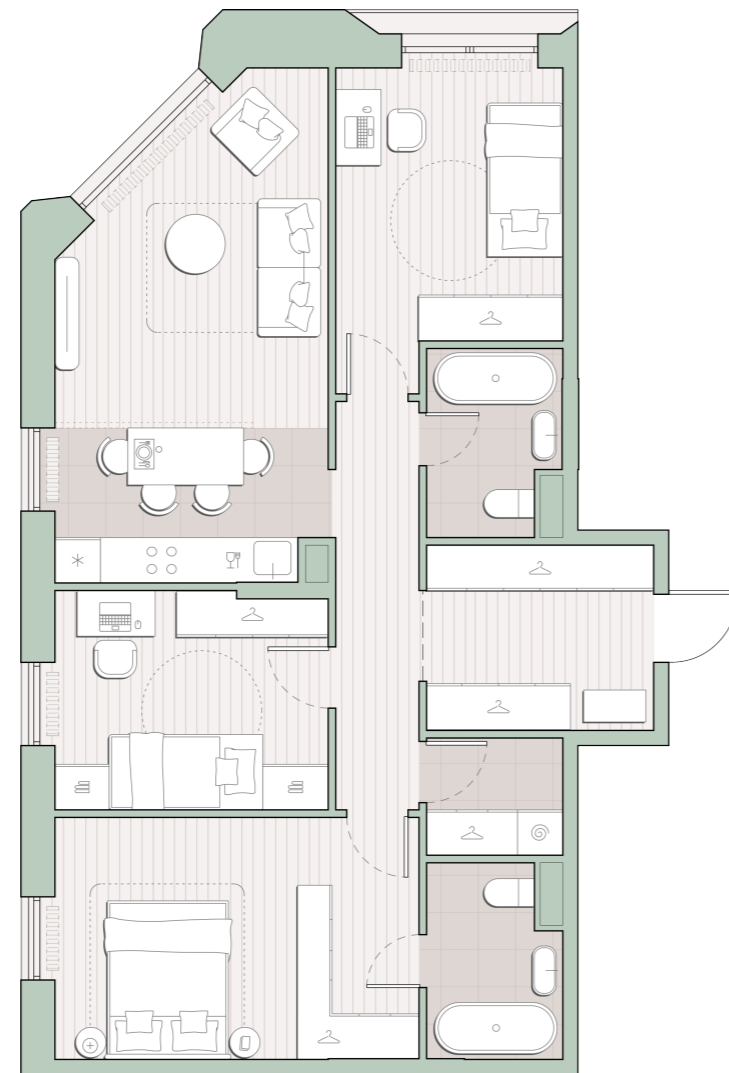

3-комнатная квартира, 83.1 м2

Среда на Лобачевского ■ Аминьевская  7 мин

26 779 473 ₺

317 201 за м²

Корпус	5.7
Этаж	3/13
Номер на этаже	1
Номер квартиры	339
Срок сдачи	1 квартал 2028
Отделка	Предчистовая
Высота потолков	2.92
Прописка	Москва

Окна в пол

Предчистовая отделка

Мастер-спальня

Постирочная

Несколько санузлов

Внутрипольные конвекторы

Схема этажа

 Большая Очаковская улица

Школа

Пешеходный бульвар

 Благоустроенный внутренний двор

Среда на Лобачевского

Проект бизнес-класса строится на западе Москвы. Его визитная карточка – три одинаковые башни сложной формы, облицованные ригельным кирпичом аквамаринного цвета, что акцентно выделяет здания на фоне окружения. Продуманный современный экстерьер и функциональные планировки, приватные пространства и разнообразные досуговые зоны – все это «Среда на Лобачевского».