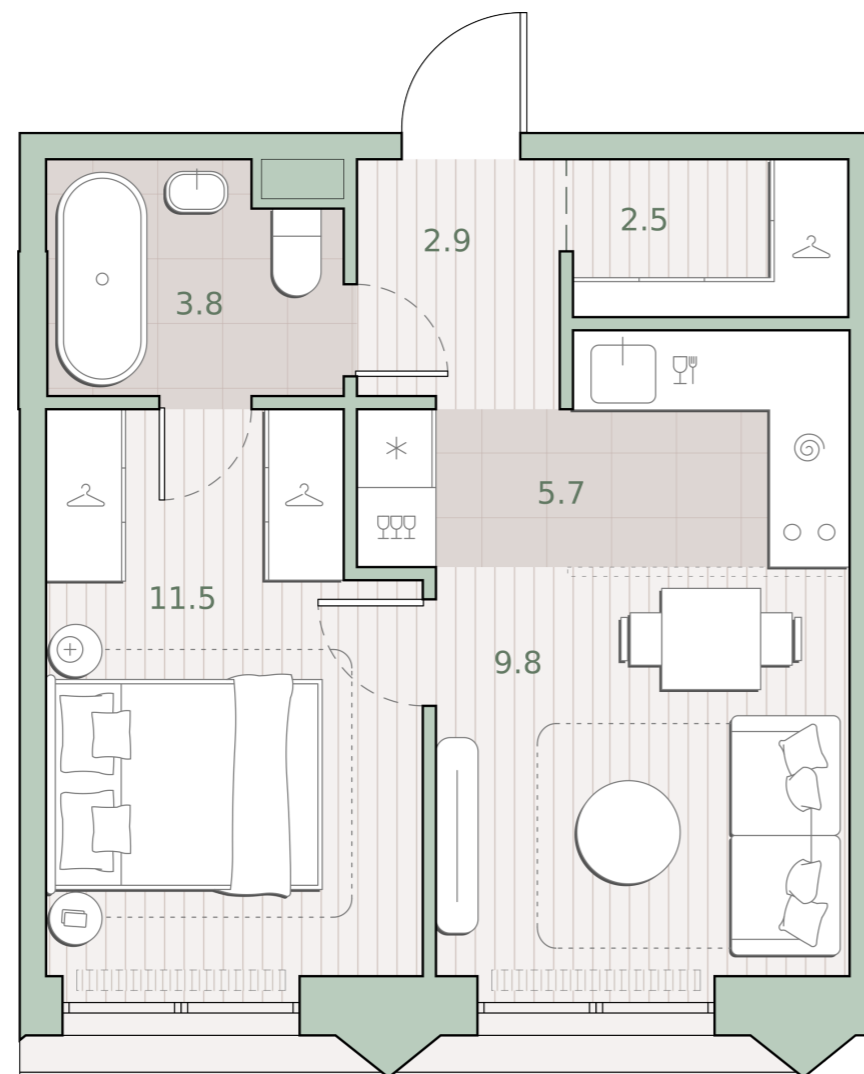

1-комнатная квартира, 36.2 м²

Среда на Лобачевского ■ Аминьевская  7 мин

16 118 593 ₺

445 265 за м²

Корпус	5.7
Этаж	3/13
Номер на этаже	6
Номер квартиры	344
Срок сдачи	4 квартал 2027
Отделка	Предчистовая
Высота потолков	2.92
Прописка	Москва

Окна в пол

Предчистовая отделка

Вид во двор

Гардеробная

Мастер-спальня

Ниша для кухни

Сквозной санузел

Внутрипольные конвекторы

Схема этажа

 Большая Очаковская улица

Школа

Пешеходный бульвар

 Благоустроенный внутренний двор

Среда на Лобачевского

Проект бизнес-класса строится на западе Москвы. Его визитная карточка – три одинаковые башни сложной формы, облицованные ригельным кирпичом аквамаринного цвета, что акцентно выделяет здания на фоне окружения. Продуманный современный экстерьер и функциональные планировки, приватные пространства и разнообразные досуговые зоны – все это «Среда на Лобачевского».