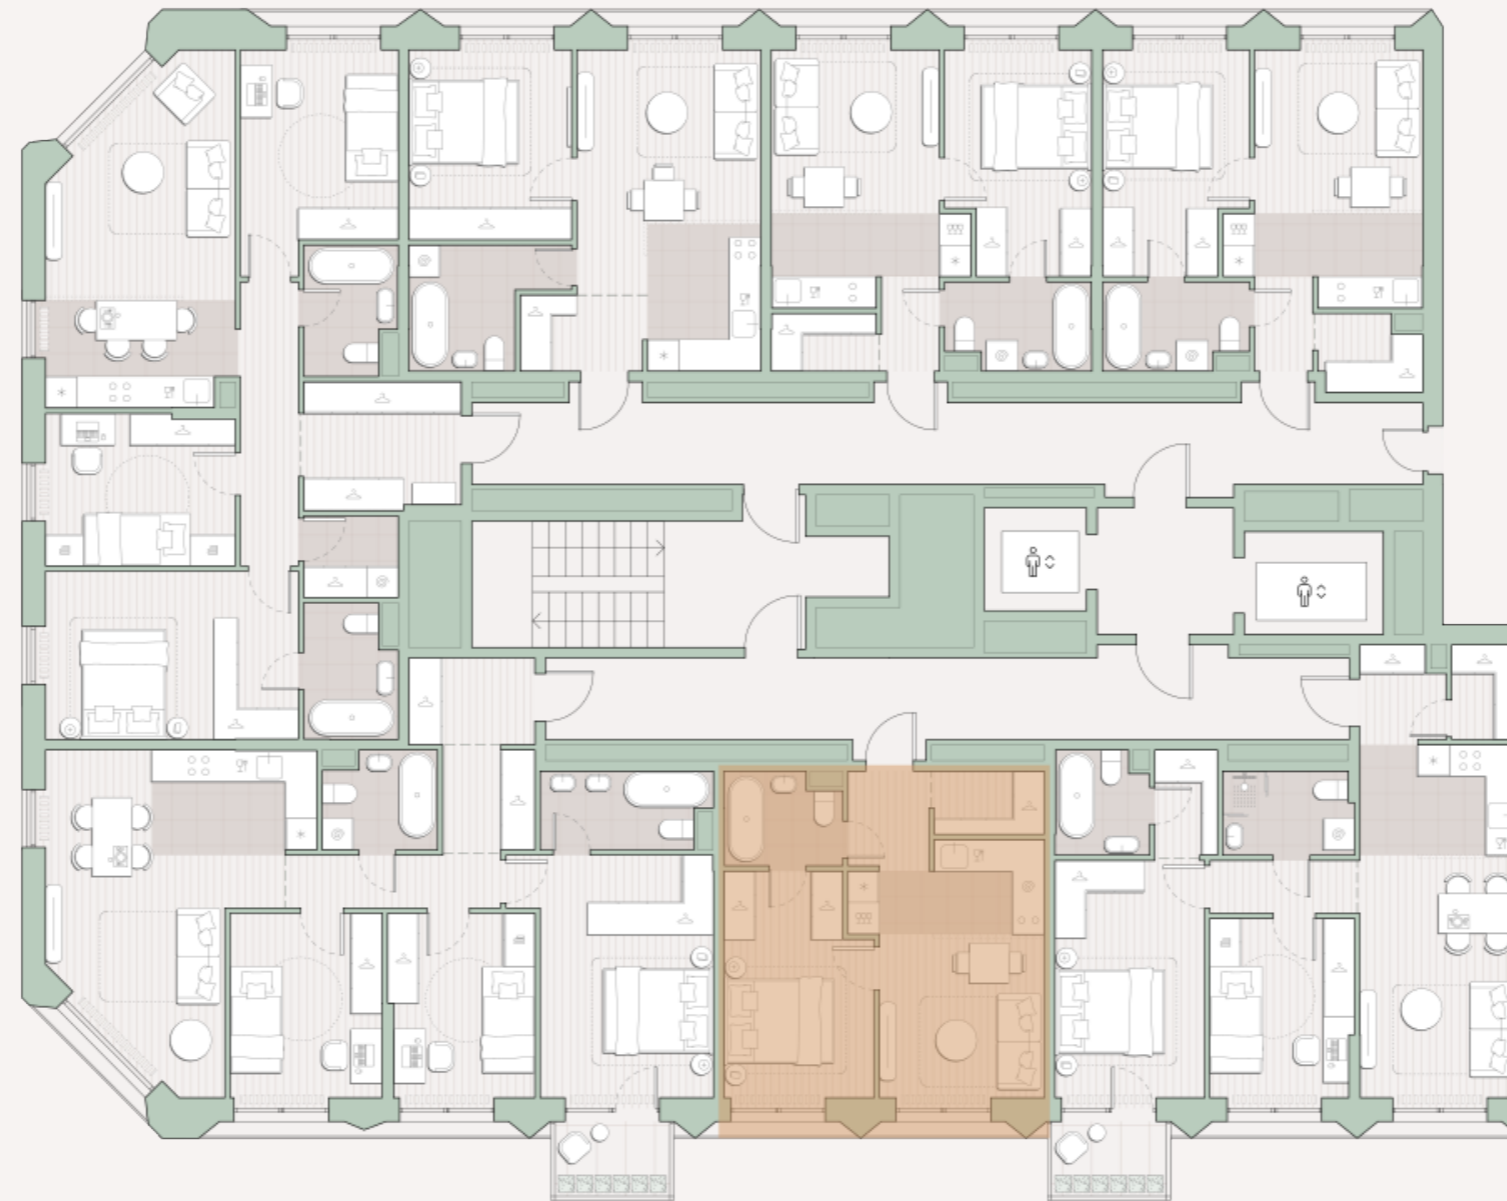

1-комнатная квартира, 36.2 м²

Среда на Лобачевского ■ Аминьевская  7 мин

16 118 593 ₺

445 265 за м²

Корпус	5.7
Этаж	3/13
Номер на этаже	6
Номер квартиры	344
Срок сдачи	4 квартал 2027
Отделка	Предчистовая
Высота потолков	2.92
Прописка	Москва

Окна в пол

Предчистовая отделка

Вид во двор

Гардеробная

Мастер-спальня

Ниша для кухни

Сквозной санузел

Внутрипольные конвекторы

Схема этажа

 Большая Очаковская улица

Школа

Пешеходный бульвар

 Благоустроенный внутренний двор

Среда на Лобачевского

Проект бизнес-класса строится на западе Москвы. Его визитная карточка – три одинаковые башни сложной формы, облицованные ригельным кирпичом аквамаринного цвета, что акцентно выделяет здания на фоне окружения. Продуманный современный экстерьер и функциональные планировки, приватные пространства и разнообразные досуговые зоны – все это «Среда на Лобачевского».