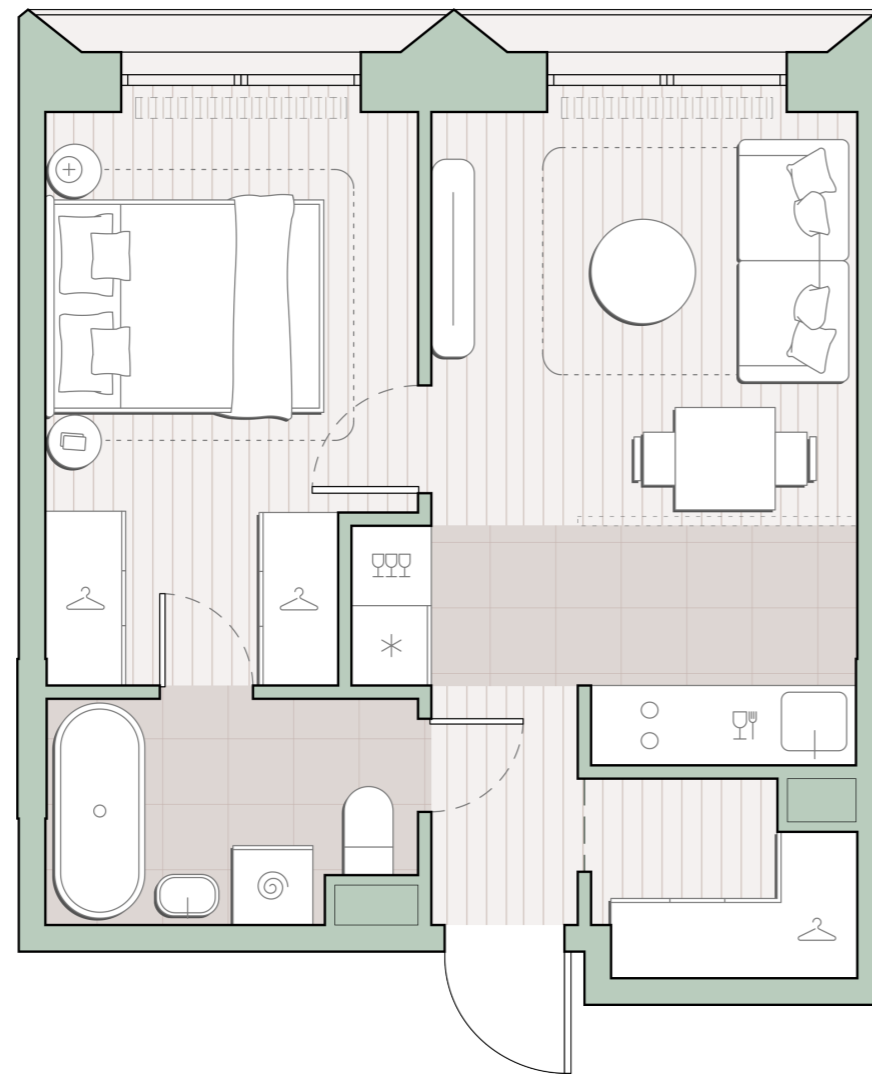

1-комнатная квартира, 36.3 м2

Среда на Лобачевского ■ Аминьевская  7 мин

13 633 699 ₹

375 584 за м²

Корпус	5.7
Этаж	3/13
Номер на этаже	4
Номер квартиры	342
Срок сдачи	1 квартал 2028
Отделка	Предчистовая
Высота потолков	2.92
Прописка	Москва

Окна в пол

Предчистовая отделка

Гардеробная

Мастер-спальня

Ниша для кухни

Сквозной санузел

Внутрипольные конвекторы

Схема этажа

 Большая Очаковская улица

Школа

Пешеходный бульвар

 Благоустроенный внутренний двор

Среда на Лобачевского

Проект бизнес-класса строится на западе Москвы. Его визитная карточка – три одинаковые башни сложной формы, облицованные ригельным кирпичом аквамаринного цвета, что акцентно выделяет здания на фоне окружения. Продуманный современный экстерьер и функциональные планировки, private пространства и разнообразные досуговые зоны – все это «Среда на Лобачевского».