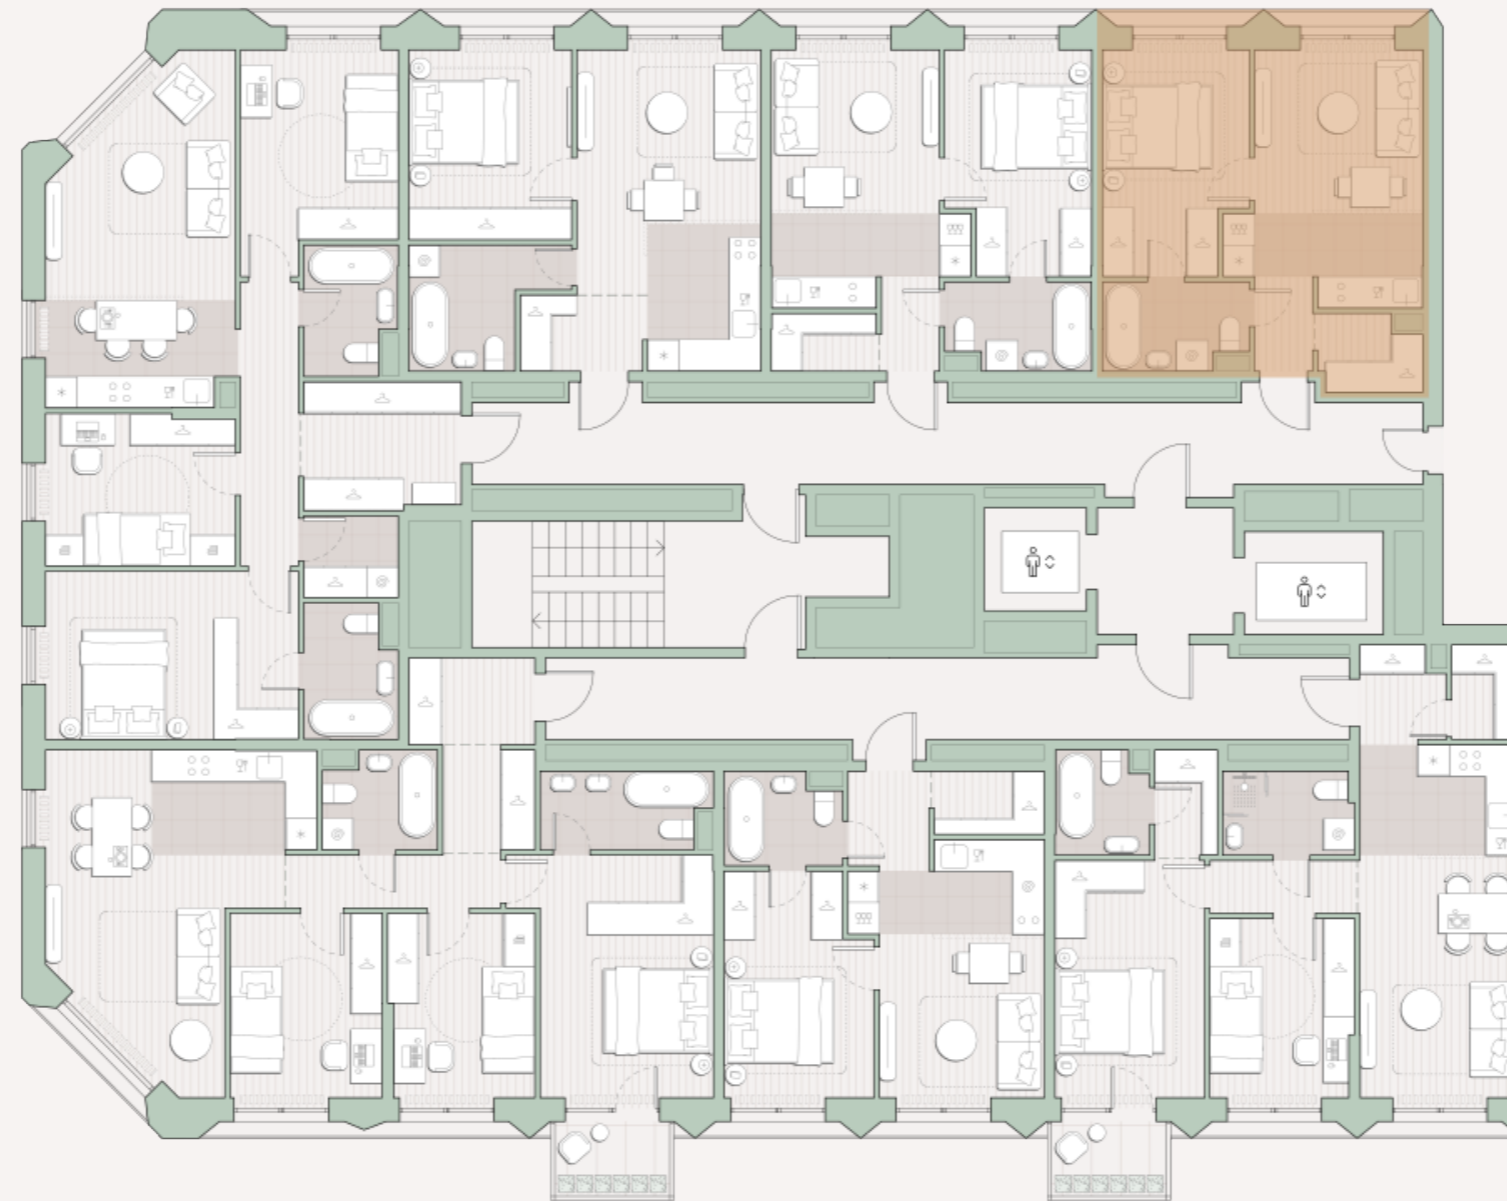

1-комнатная квартира, 36.3 м2

Среда на Лобачевского ■ Аминьевская  7 мин

13 633 699 ₹

375 584 за м²

Корпус	5.7
Этаж	3/13
Номер на этаже	4
Номер квартиры	342
Срок сдачи	1 квартал 2028
Отделка	Предчистовая
Высота потолков	2.92
Прописка	Москва

Окна в пол

Предчистовая отделка

Гардеробная

Мастер-спальня

Ниша для кухни

Сквозной санузел

Внутрипольные конвекторы

Схема этажа

 Большая Очаковская улица

Школа

Пешеходный бульвар

 Благоустроенный внутренний двор

Среда на Лобачевского

Проект бизнес-класса строится на западе Москвы. Его визитная карточка – три одинаковые башни сложной формы, облицованные ригельным кирпичом аквамаринного цвета, что акцентно выделяет здания на фоне окружения. Продуманный современный экстерьер и функциональные планировки, private пространства и разнообразные досуговые зоны – все это «Среда на Лобачевского».