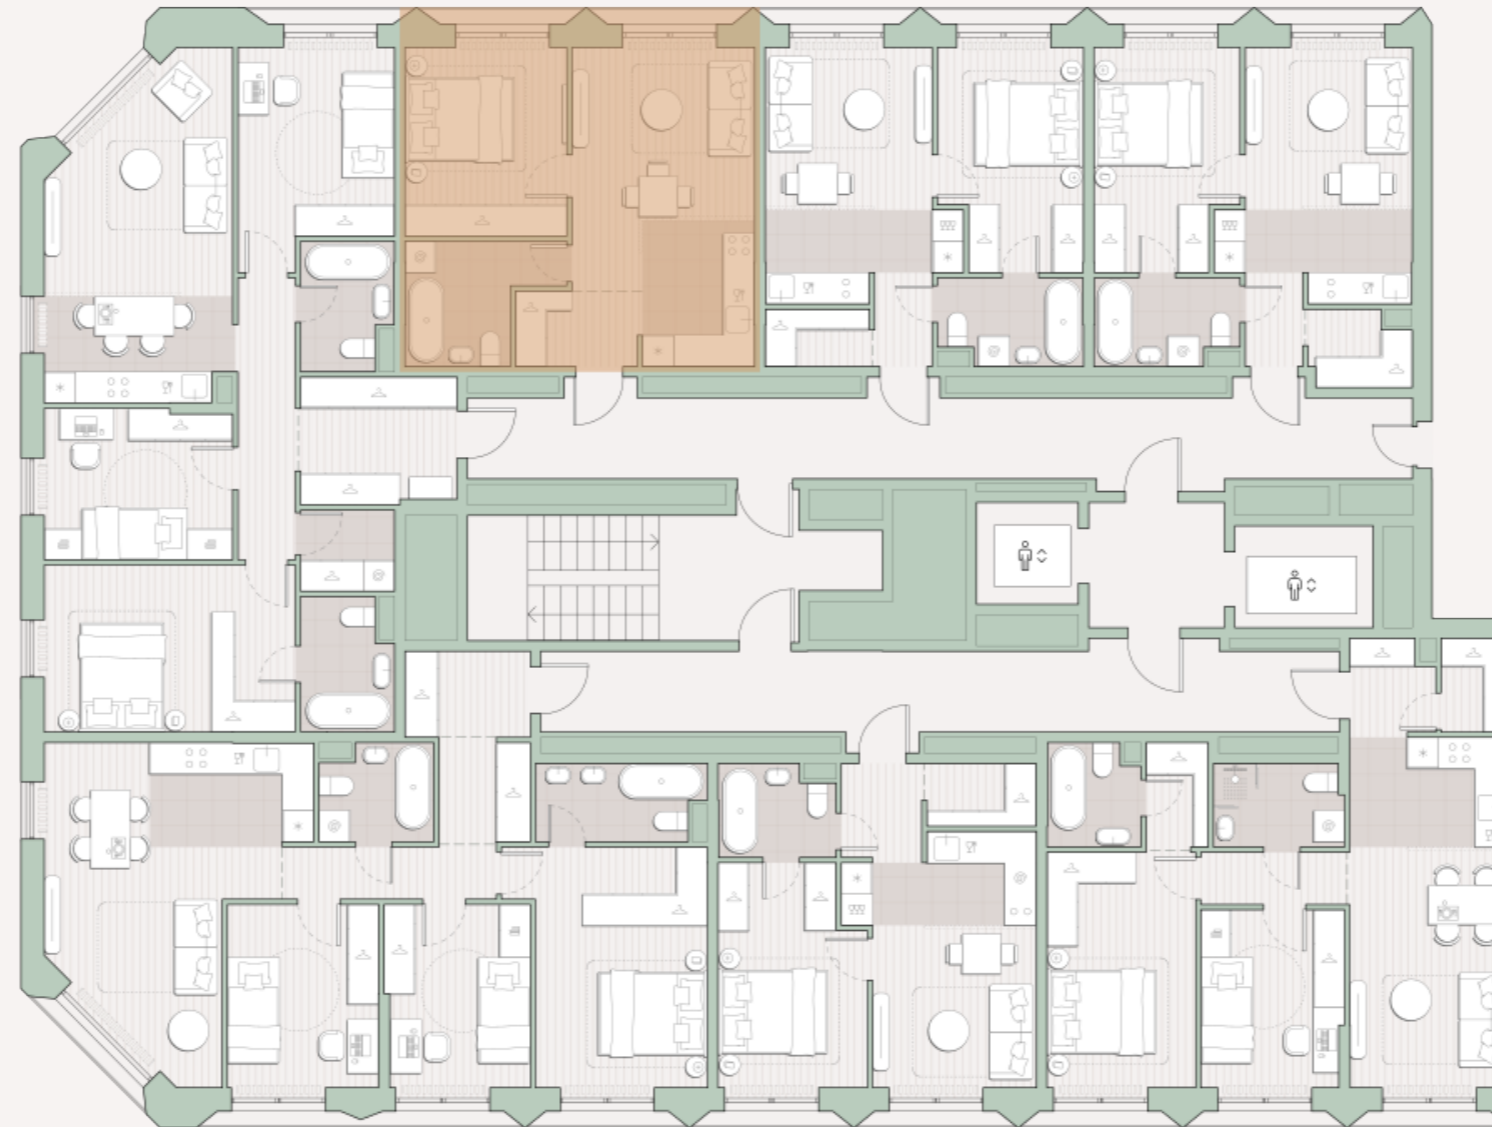

# 1-комнатная квартира, 39.9 м2

Среда на Лобачевского ■ Аминьевская  7 мин

## 17 133 060 ₺

429 400 за м<sup>2</sup>

Корпус	5.7
Этаж	4/13
Номер на этаже	2
Номер квартиры	347
Срок сдачи	4 квартал 2027
Отделка	Предчистовая
Высота потолков	2.92
Прописка	Москва

Окна в пол

Предчистовая отделка

# Схема этажа

 Большая Очаковская улица

Школа

Пешеходный бульвар

 Благоустроенный внутренний двор