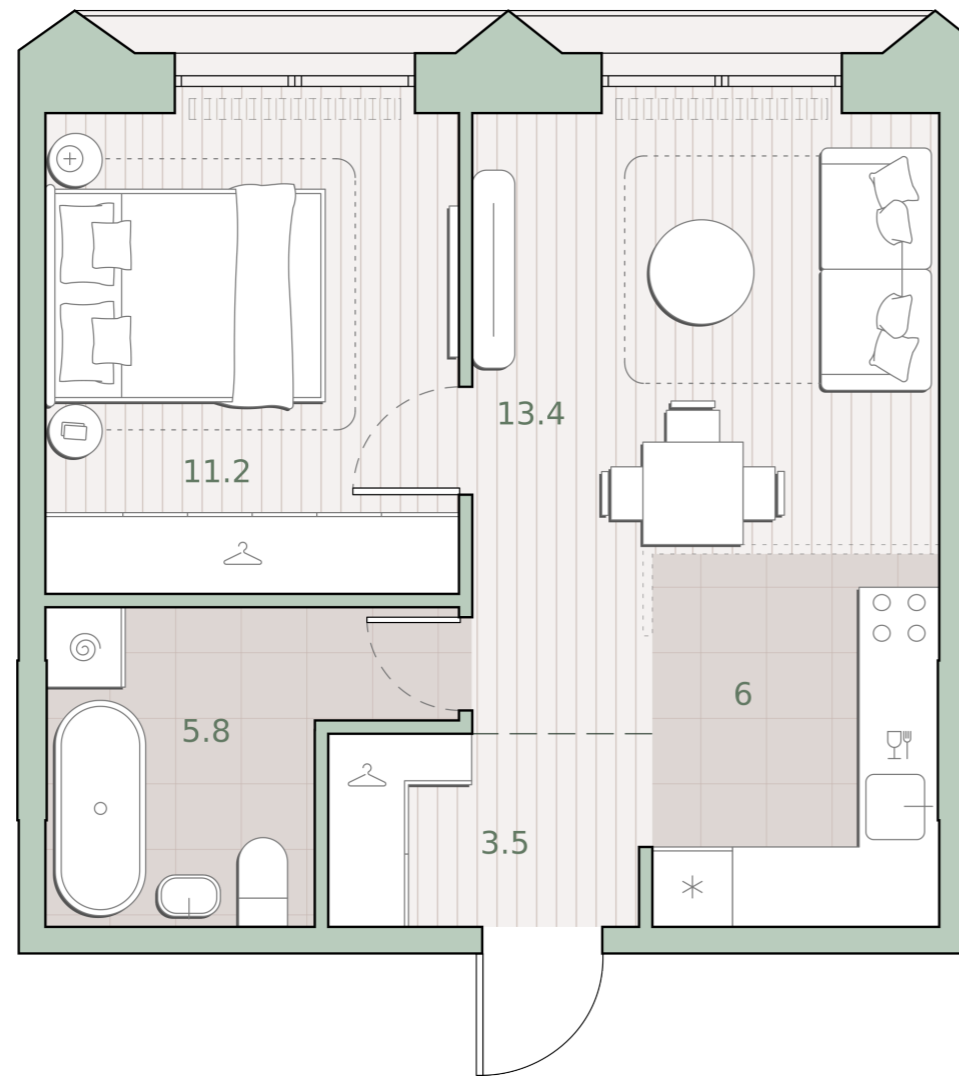

# 1-комнатная квартира, 39.9 м2

Среда на Лобачевского ■ Аминьевская  7 мин

## 17 133 060 ₺

429 400 за м<sup>2</sup>

Корпус	5.7
Этаж	4/13
Номер на этаже	2
Номер квартиры	347
Срок сдачи	4 квартал 2027
Отделка	Предчистовая
Высота потолков	2.92
Прописка	Москва

Окна в пол

Предчистовая отделка