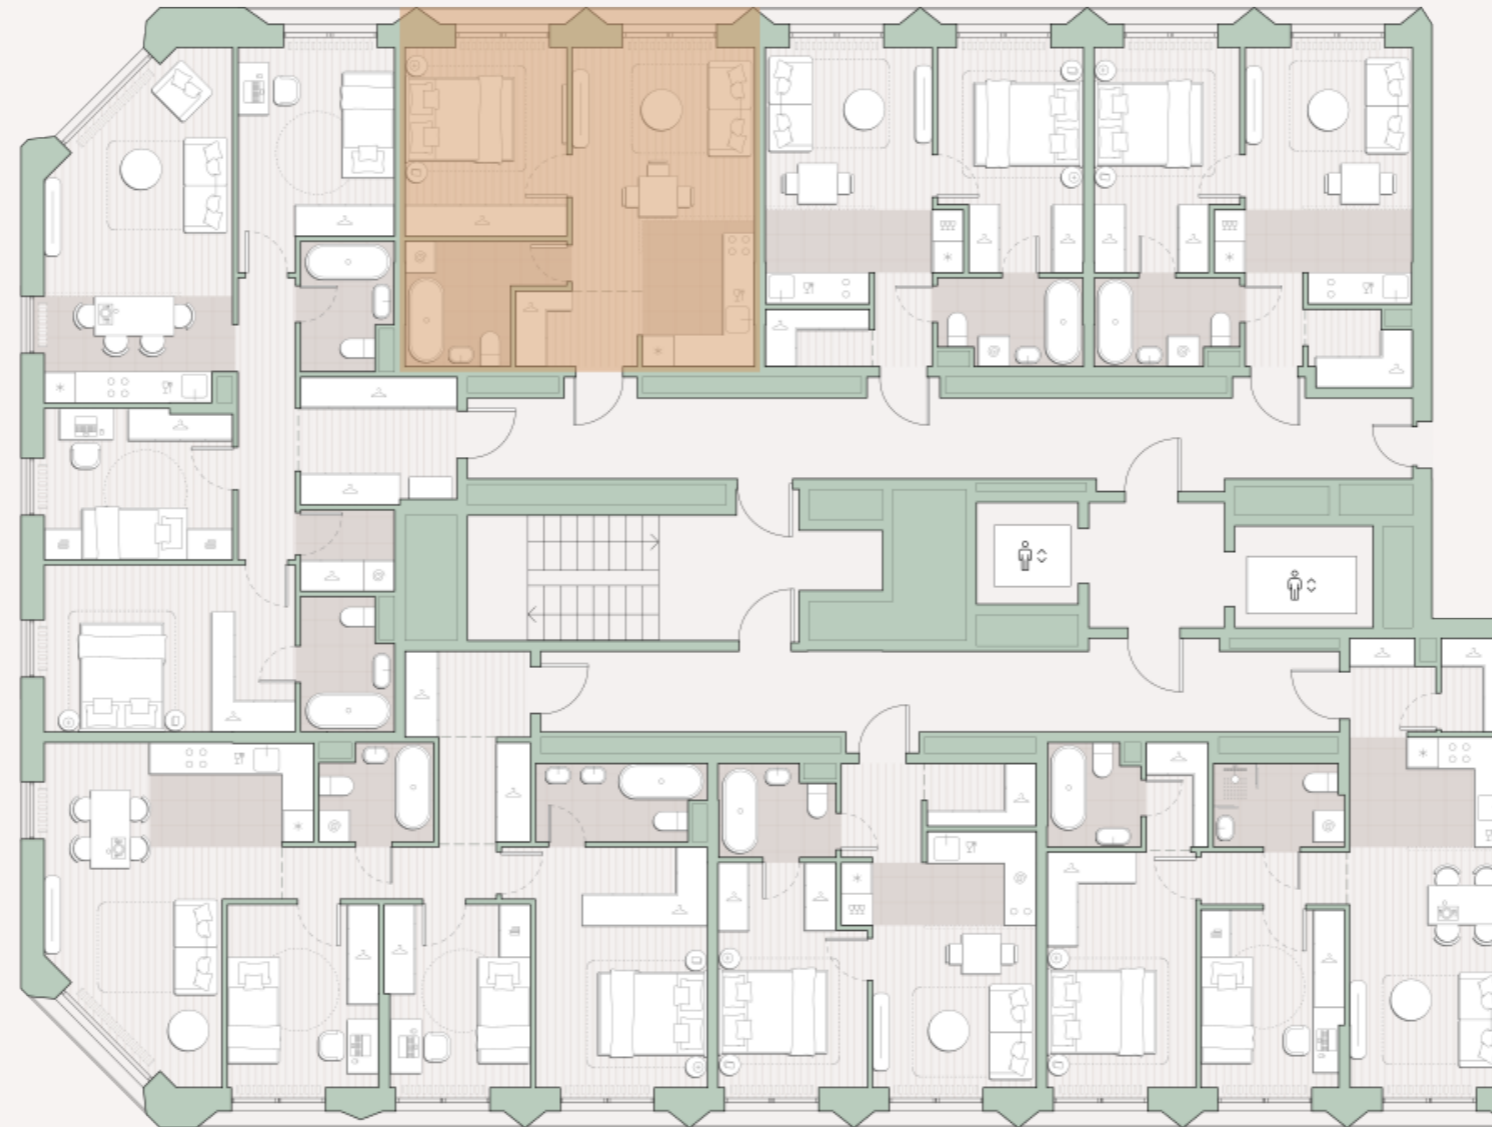

1-комнатная квартира, 39.9 м2

Среда на Лобачевского ■ Аминьевская  7 мин

15 380 652 ₺

385 480 за м²

Корпус	5.7
Этаж	6/13
Номер на этаже	2
Номер квартиры	361
Срок сдачи	1 квартал 2028
Отделка	Предчистовая
Высота потолков	2.92
Прописка	Москва

Окна в пол

Предчистовая отделка

Внутрипольные конвекторы

Схема этажа

 Большая Очаковская улица

Школа

Пешеходный бульвар

 Благоустроенный внутренний двор

Среда на Лобачевского

Проект бизнес-класса строится на западе Москвы. Его визитная карточка – три одинаковые башни сложной формы, облицованные ригельным кирпичом аквамаринового цвета, что акцентно выделяет здания на фоне окружения. Продуманный современный экстерьер и функциональные планировки, приватные пространства и разнообразные досуговые зоны – все это «Среда на Лобачевского».