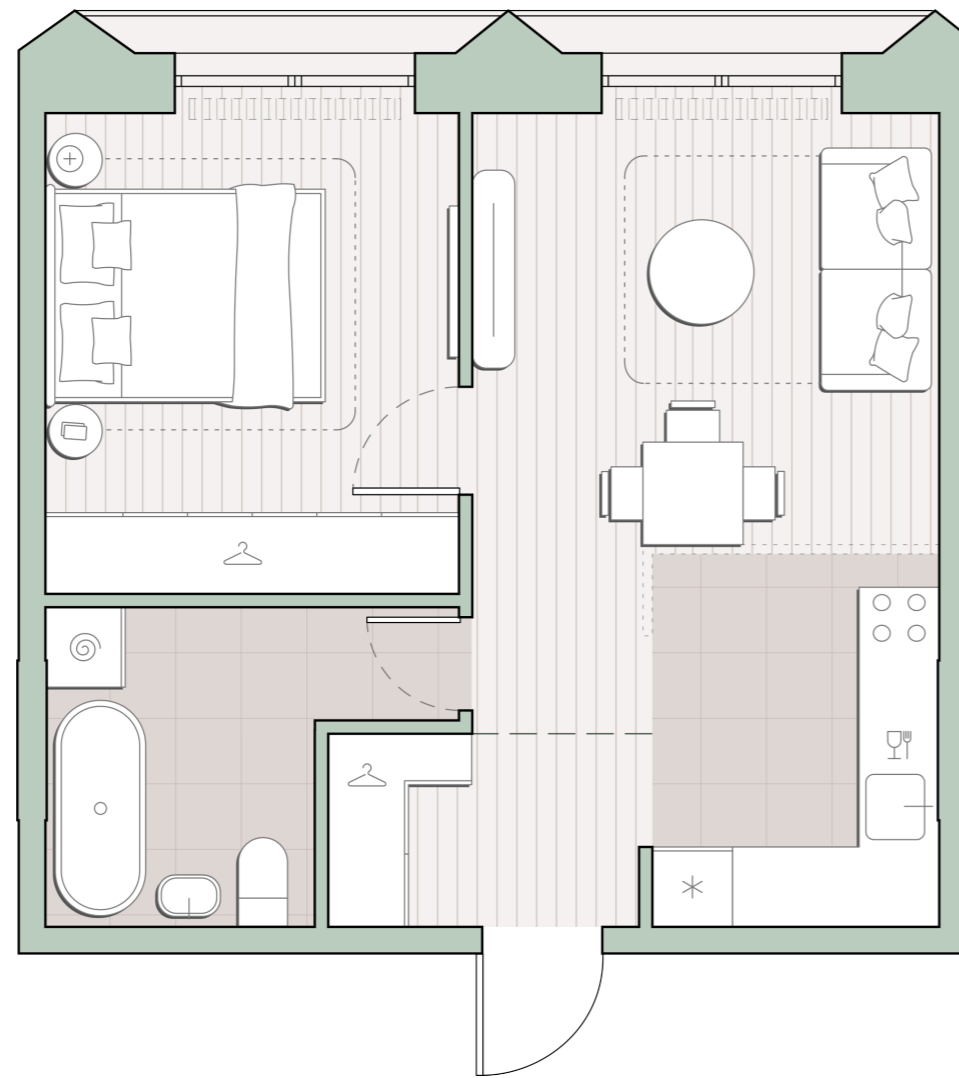

1-комнатная квартира, 39.9 м2

Среда на Лобачевского ■ Аминьевская  7 мин

15 380 652 ₺

385 480 за м²

Корпус	5.7
Этаж	6/13
Номер на этаже	2
Номер квартиры	361
Срок сдачи	1 квартал 2028
Отделка	Предчистовая
Высота потолков	2.92
Прописка	Москва

Окна в пол

Предчистовая отделка

Внутрипольные конвекторы

Схема этажа

 Большая Очаковская улица

Школа

Пешеходный бульвар

 Благоустроенный внутренний двор

Среда на Лобачевского

Проект бизнес-класса строится на западе Москвы. Его визитная карточка – три одинаковые башни сложной формы, облицованные ригельным кирпичом аквамаринового цвета, что акцентно выделяет здания на фоне окружения. Продуманный современный экстерьер и функциональные планировки, приватные пространства и разнообразные досуговые зоны – все это «Среда на Лобачевского».