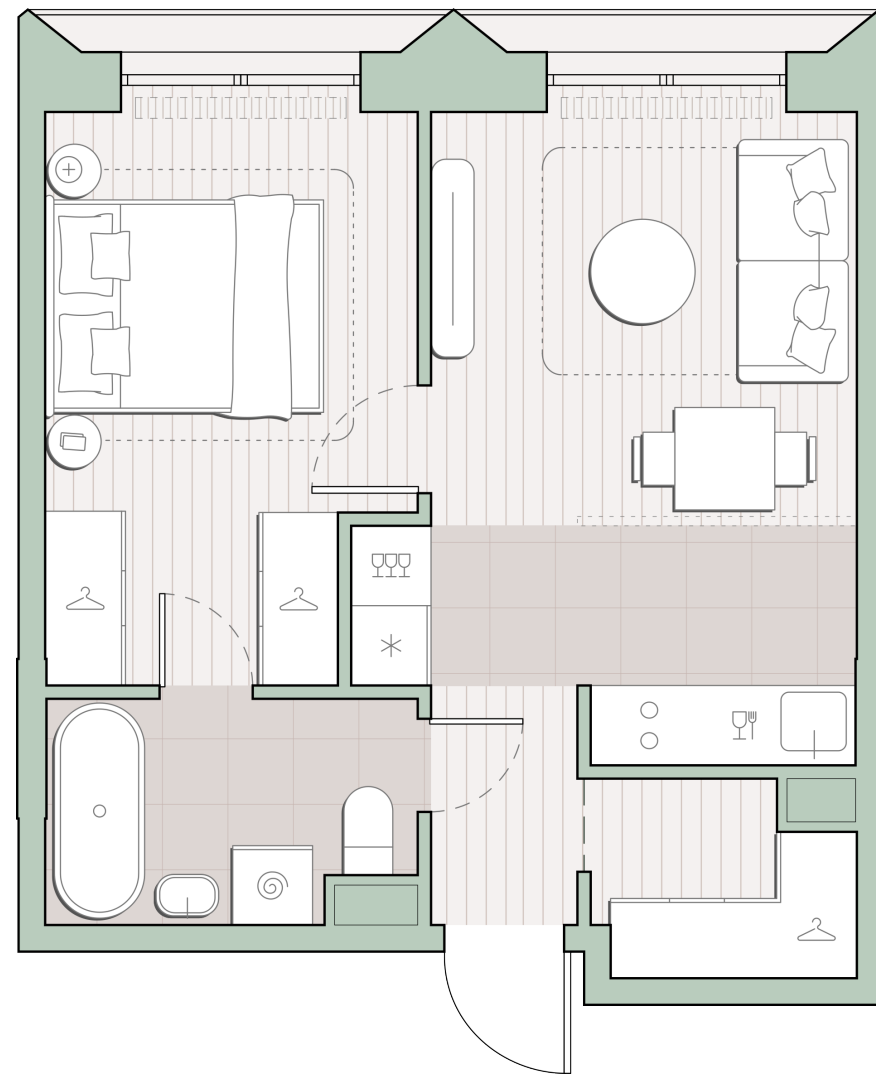

1-комнатная квартира, 36.3 м2

Среда на Лобачевского ■ Аминьевская  7 мин

13 834 946 ₺

381 128 за м²

Корпус	5.7
Этаж	6/13
Номер на этаже	4
Номер квартиры	363
Срок сдачи	1 квартал 2028
Отделка	Предчистовая
Высота потолков	2.92
Прописка	Москва

Окна в пол

Предчистовая отделка

Гардеробная

Мастер-спальня

Ниша для кухни

Сквозной санузел

Внутрипольные конвекторы

Схема этажа

 Большая Очаковская улица

Школа

Пешеходный бульвар

 Благоустроенный внутренний двор

Среда на Лобачевского

Проект бизнес-класса строится на западе Москвы. Его визитная карточка – три одинаковые башни сложной формы, облицованные ригельным кирпичом аквамаринового цвета, что акцентно выделяет здания на фоне окружения. Продуманный современный экстерьер и функциональные планировки, приватные пространства и разнообразные досуговые зоны – все это «Среда на Лобачевского».