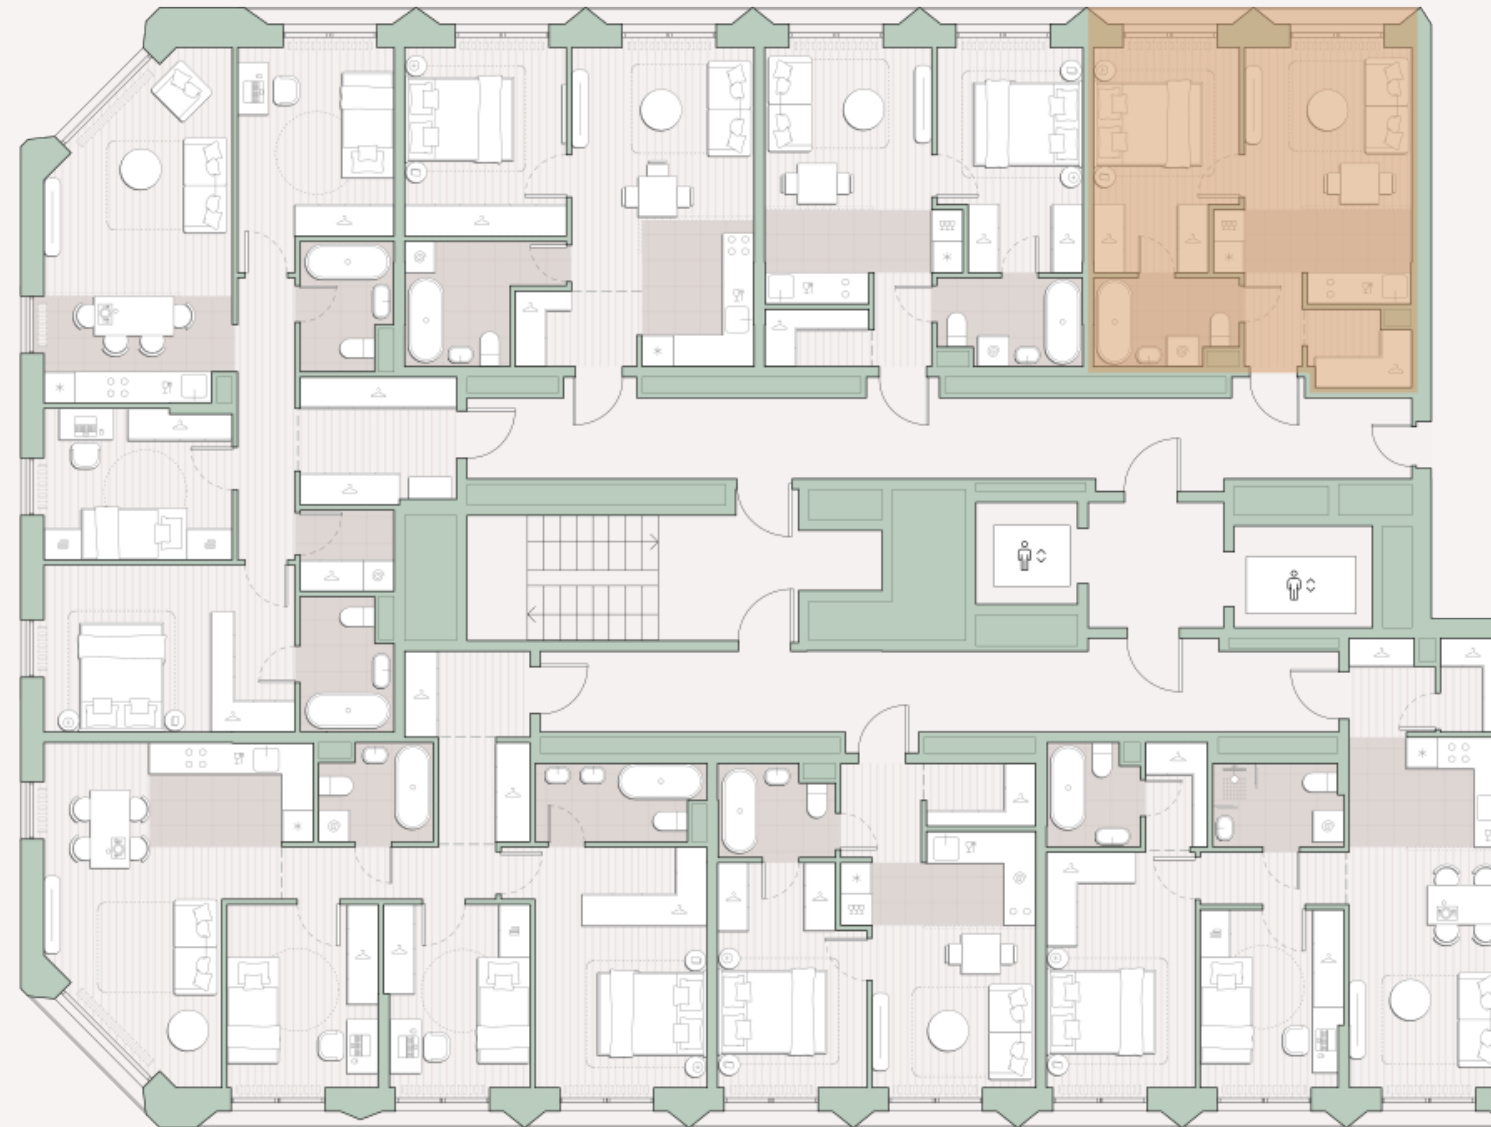

1-комнатная квартира, 36.3 м2

Среда на Лобачевского ■ Аминьевская  7 мин

13 834 946 ₺

381 128 за м²

Корпус	5.7
Этаж	6/13
Номер на этаже	4
Номер квартиры	363
Срок сдачи	1 квартал 2028
Отделка	Предчистовая
Высота потолков	2.92
Прописка	Москва

Окна в пол

Предчистовая отделка

Гардеробная

Мастер-спальня

Ниша для кухни

Сквозной санузел

Внутрипольные конвекторы

Схема этажа

 Большая Очаковская улица

Школа

Пешеходный бульвар

 Благоустроенный внутренний двор

Среда на Лобачевского

Проект бизнес-класса строится на западе Москвы. Его визитная карточка – три одинаковые башни сложной формы, облицованные ригельным кирпичом аквамаринового цвета, что акцентно выделяет здания на фоне окружения. Продуманный современный экстерьер и функциональные планировки, приватные пространства и разнообразные досуговые зоны – все это «Среда на Лобачевского».