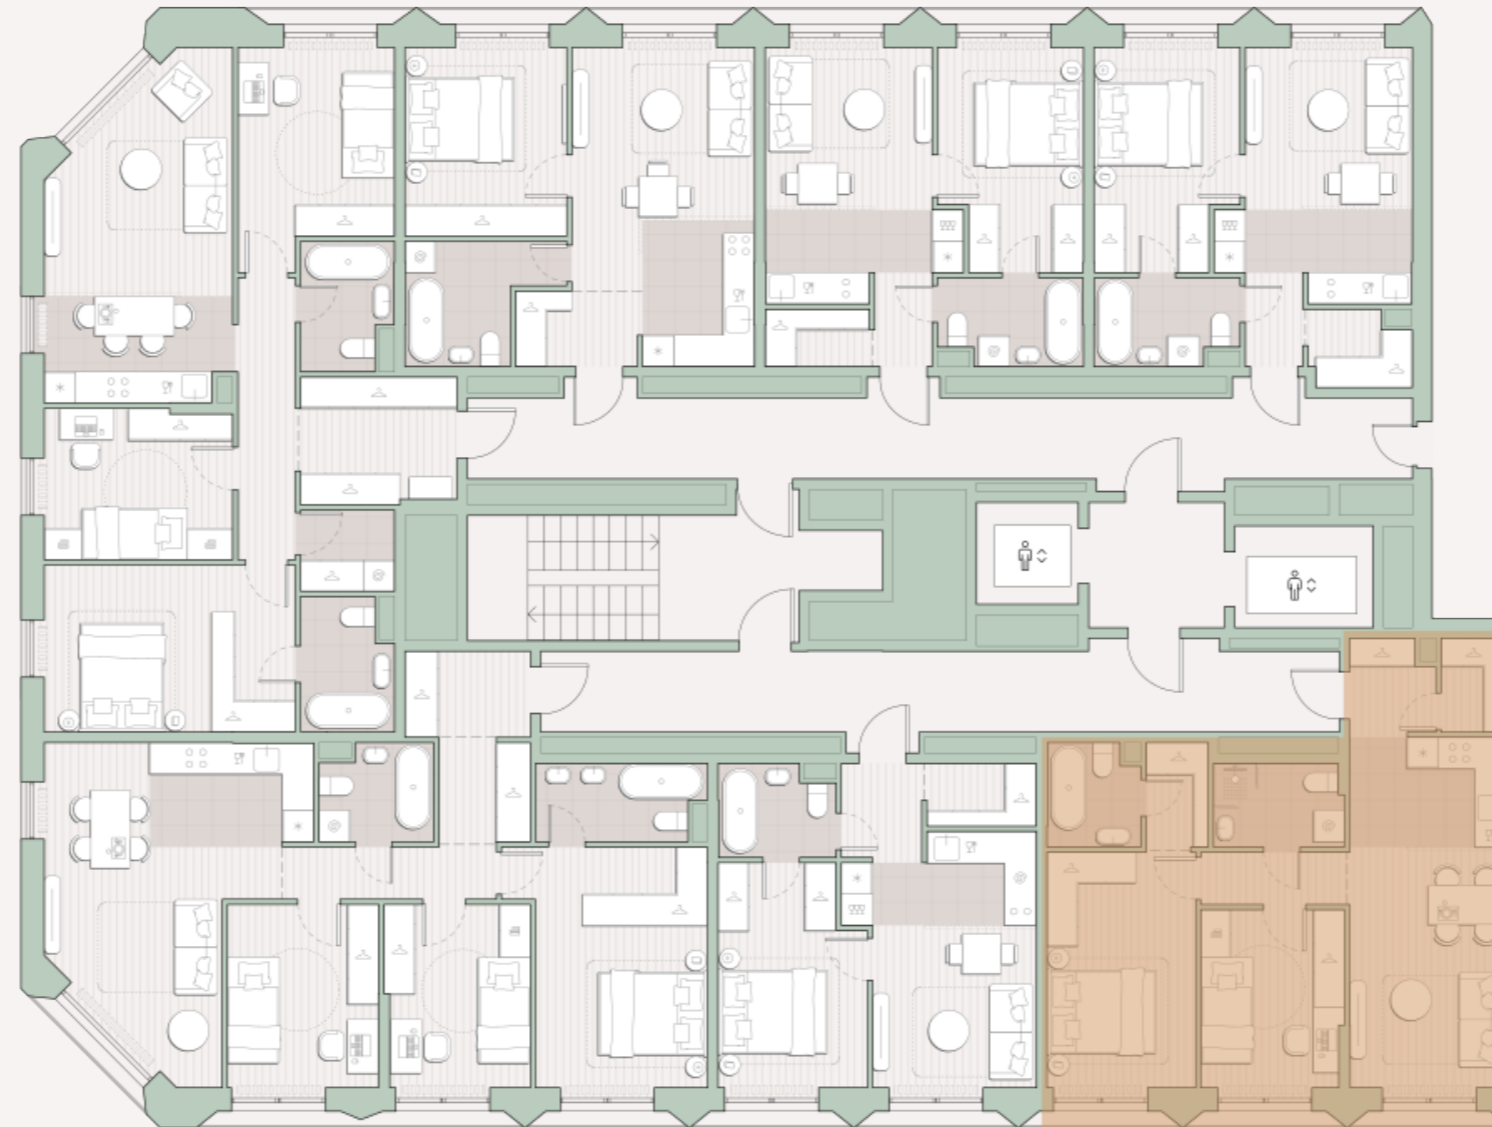

2-комнатная квартира, 59.8 м²

Среда на Лобачевского ■ Аминьевская  7 мин

23 746 580 ₺

397 100 за м²

Корпус	5.7
Этаж	8/13
Номер на этаже	5
Номер квартиры	378
Срок сдачи	4 квартал 2027
Отделка	Предчистовая
Высота потолков	2.92
Прописка	Москва

Окна в пол

Предчистовая отделка

Вид во двор

Гардеробная

Мастер-спальня

Несколько санузлов

Внутрипольные конвекторы

Схема этажа

 Большая Очаковская улица

Школа

Пешеходный бульвар

 Благоустроенный внутренний двор

Среда на Лобачевского

Проект бизнес-класса строится на западе Москвы. Его визитная карточка – три одинаковые башни сложной формы, облицованные ригельным кирпичом аквамаринового цвета, что акцентно выделяет здания на фоне окружения. Продуманный современный экстерьер и функциональные планировки, приватные пространства и разнообразные досуговые зоны – все это «Среда на Лобачевского».