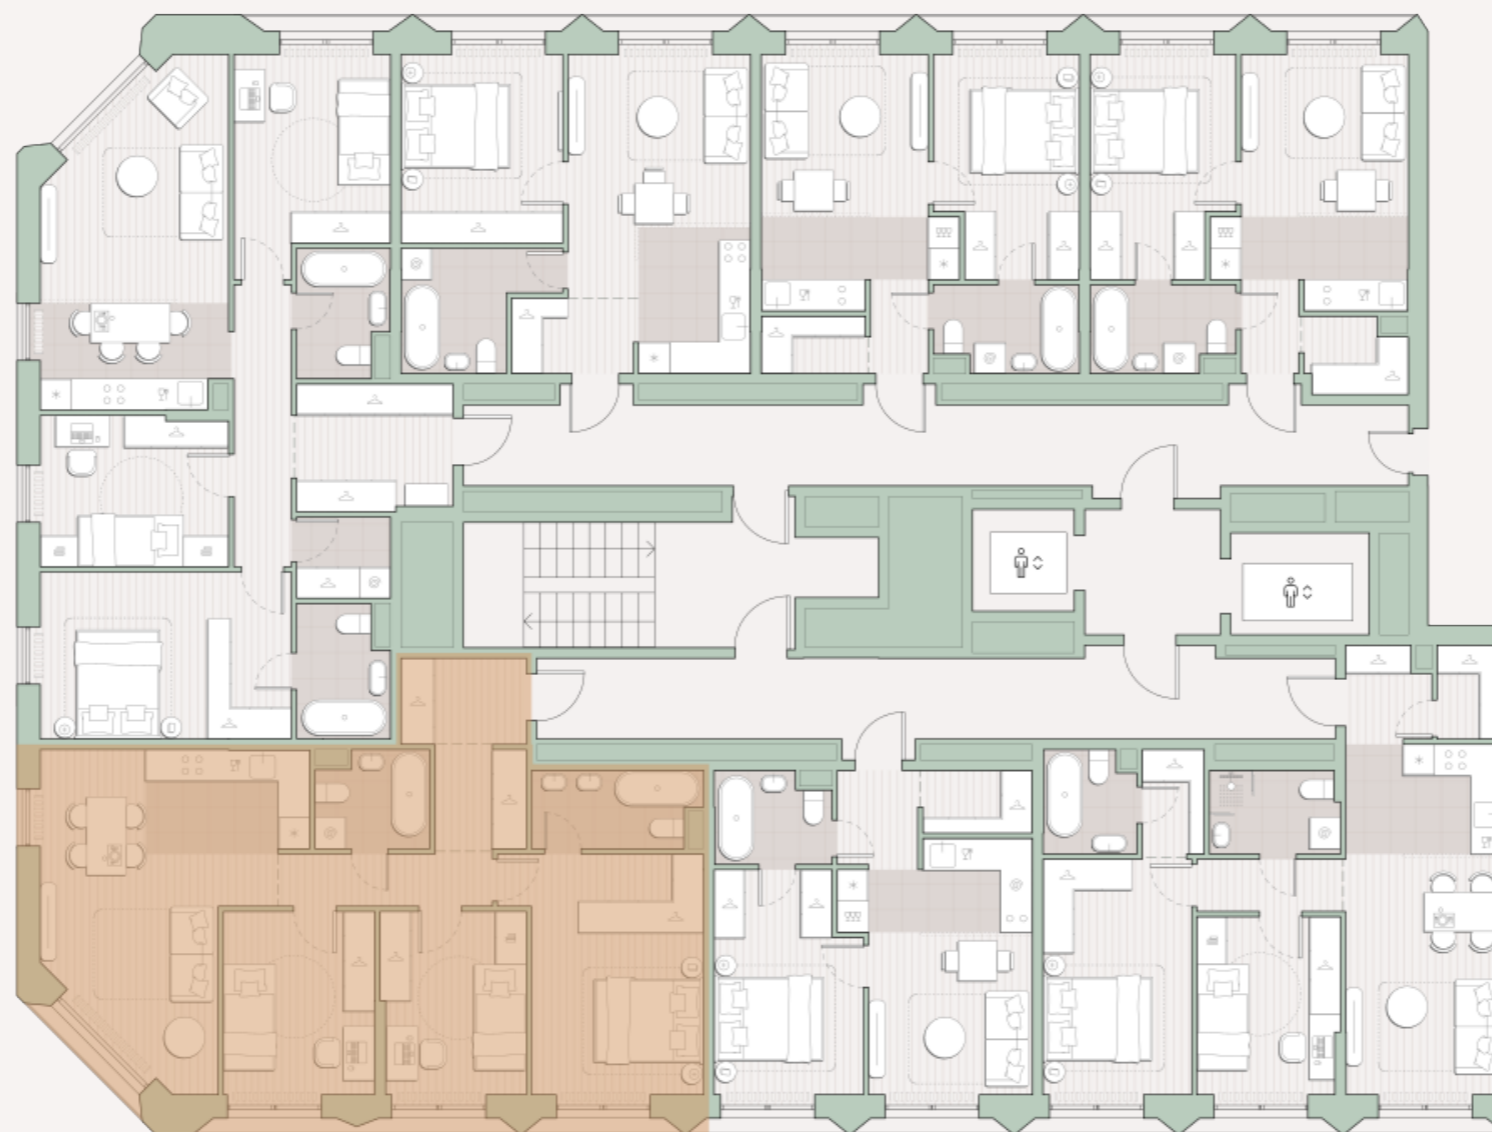

3-комнатная квартира, 79.6 м²

Среда на Лобачевского ■ Аминьевская  7 мин

30 240 438 ₽

379 905 за м²

Корпус	5.7
Этаж	8/13
Номер на этаже	7
Номер квартиры	380
Срок сдачи	4 квартал 2027
Отделка	Предчистовая
Высота потолков	2.92
Прописка	Москва

Окна в пол

Предчистовая отделка

Вид во двор

Мастер-спальня

Несколько санузлов

Внутрипольные конвекторы

Схема этажа

 Большая Очаковская улица

Школа

Пешеходный бульвар

 Благоустроенный внутренний двор

Среда на Лобачевского

Проект бизнес-класса строится на западе Москвы. Его визитная карточка – три одинаковые башни сложной формы, облицованные ригельным кирпичом аквамаринного цвета, что акцентно выделяет здания на фоне окружения. Продуманный современный экстерьер и функциональные планировки, приватные пространства и разнообразные досуговые зоны – все это «Среда на Лобачевского».