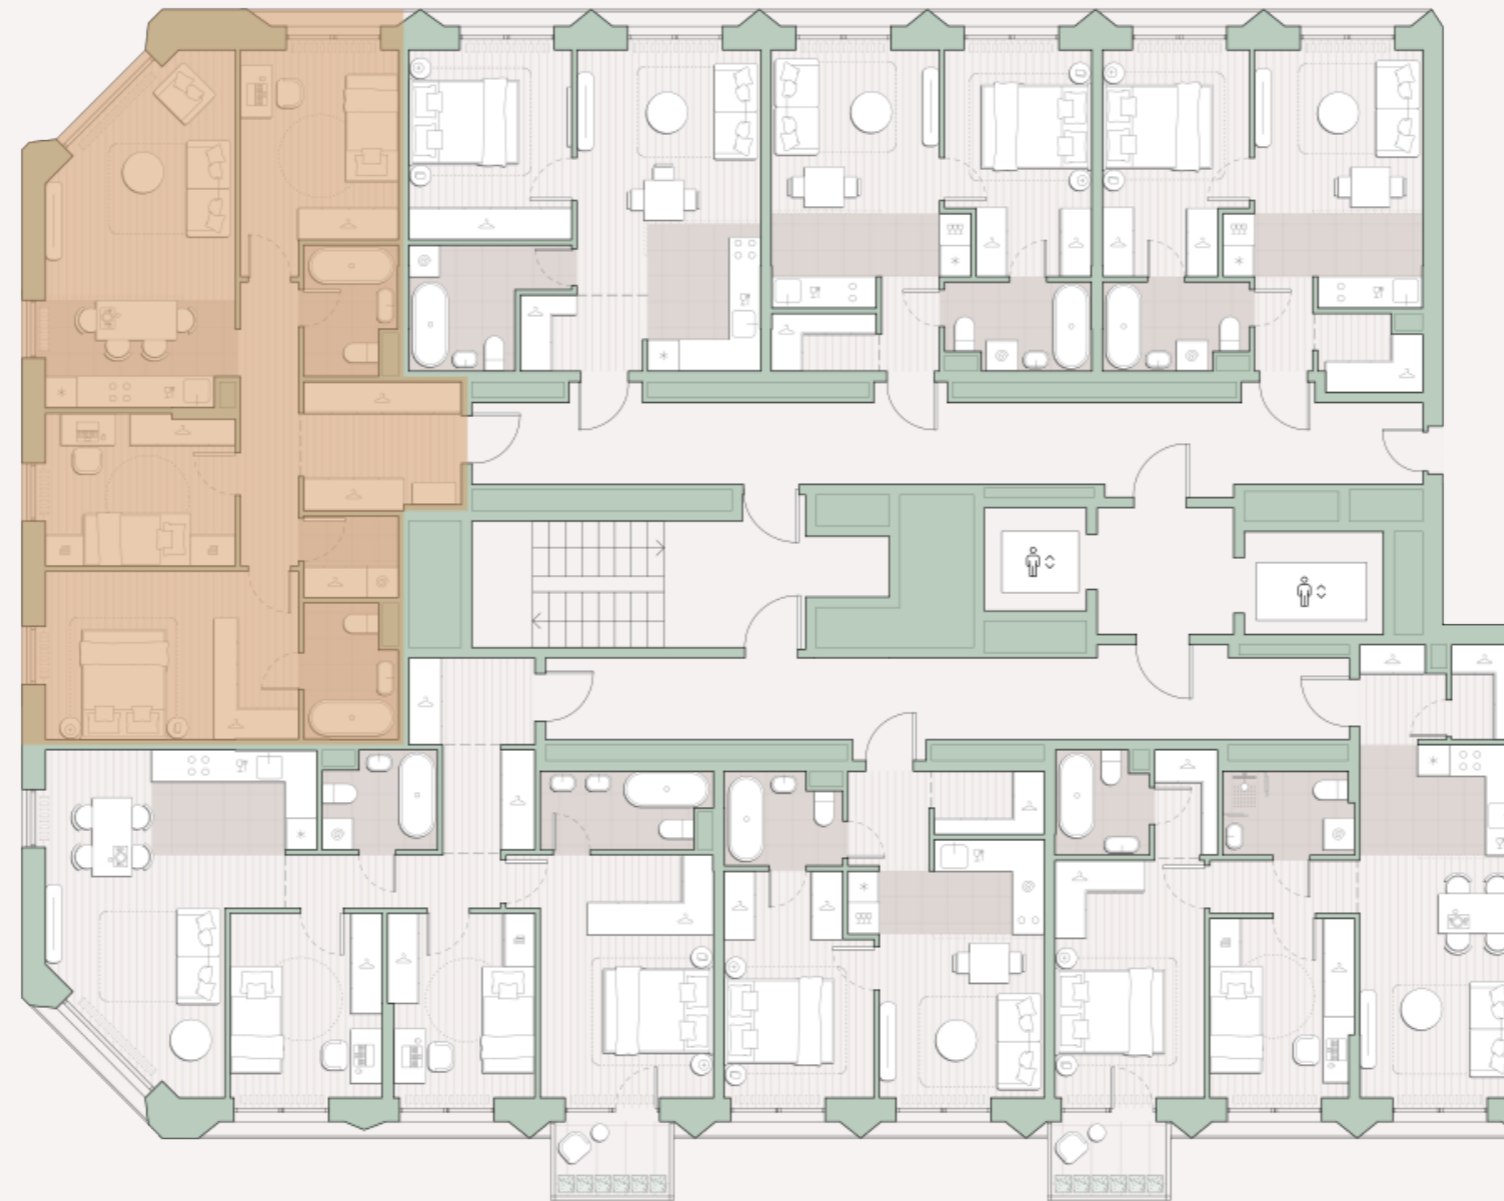

3-комнатная квартира, 83.1 м2

Среда на Лобачевского ■ Аминьевская  7 мин

27 554 630 ₽

326 034 за м²

Корпус	5.7
Этаж	9/13
Номер на этаже	1
Номер квартиры	381
Срок сдачи	1 квартал 2028
Отделка	Предчистовая
Высота потолков	2.92
Прописка	Москва

Окна в пол

Предчистовая отделка

Мастер-спальня

Постирочная

Несколько санузлов

Внутрипольные конвекторы

Схема этажа

 Большая Очаковская улица

Школа

Пешеходный бульвар

 Благоустроенный внутренний двор

Среда на Лобачевского

Проект бизнес-класса строится на западе Москвы. Его визитная карточка – три одинаковые башни сложной формы, облицованные ригельным кирпичом аквамаринного цвета, что акцентно выделяет здания на фоне окружения. Продуманный современный экстерьер и функциональные планировки, приватные пространства и разнообразные досуговые зоны – все это «Среда на Лобачевского».