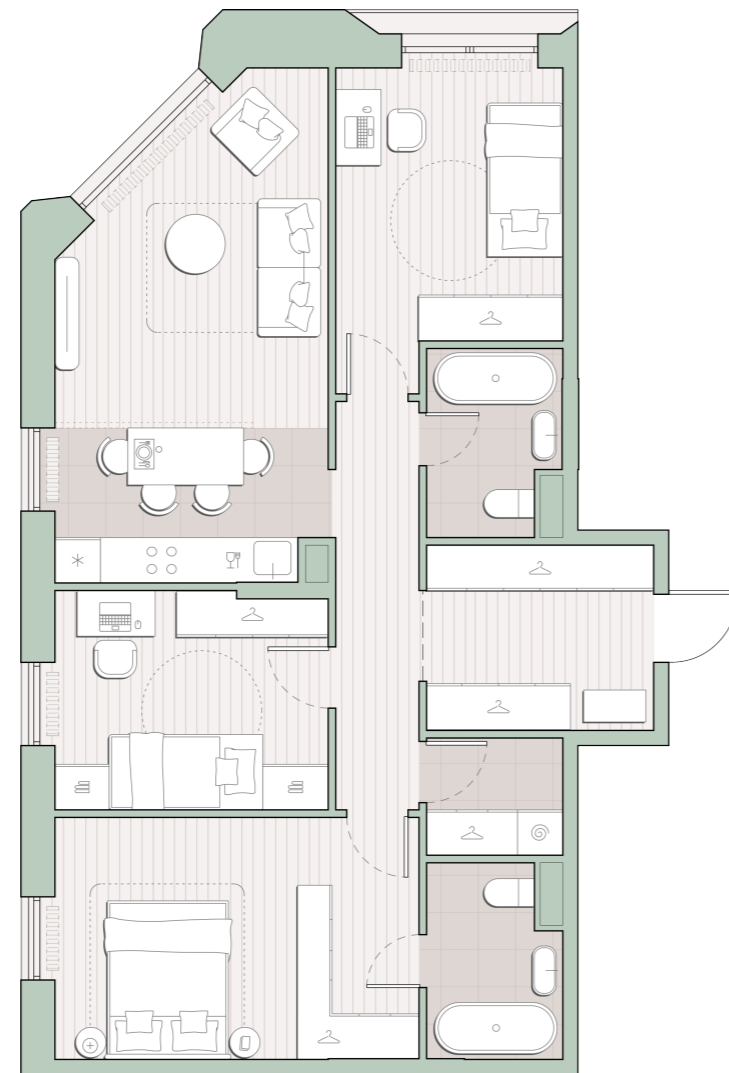

3-комнатная квартира, 83.1 м2

Среда на Лобачевского ■ Аминьевская  7 мин

27 554 630 ₽

326 034 за м²

Корпус	5.7
Этаж	9/13
Номер на этаже	1
Номер квартиры	381
Срок сдачи	1 квартал 2028
Отделка	Предчистовая
Высота потолков	2.92
Прописка	Москва

Окна в пол

Предчистовая отделка

Мастер-спальня

Постирочная

Несколько санузлов

Внутрипольные конвекторы

Схема этажа

 Большая Очаковская улица

Школа

Пешеходный бульвар

 Благоустроенный внутренний двор

Среда на Лобачевского

Проект бизнес-класса строится на западе Москвы. Его визитная карточка – три одинаковые башни сложной формы, облицованные ригельным кирпичом аквамаринного цвета, что акцентно выделяет здания на фоне окружения. Продуманный современный экстерьер и функциональные планировки, приватные пространства и разнообразные досуговые зоны – все это «Среда на Лобачевского».