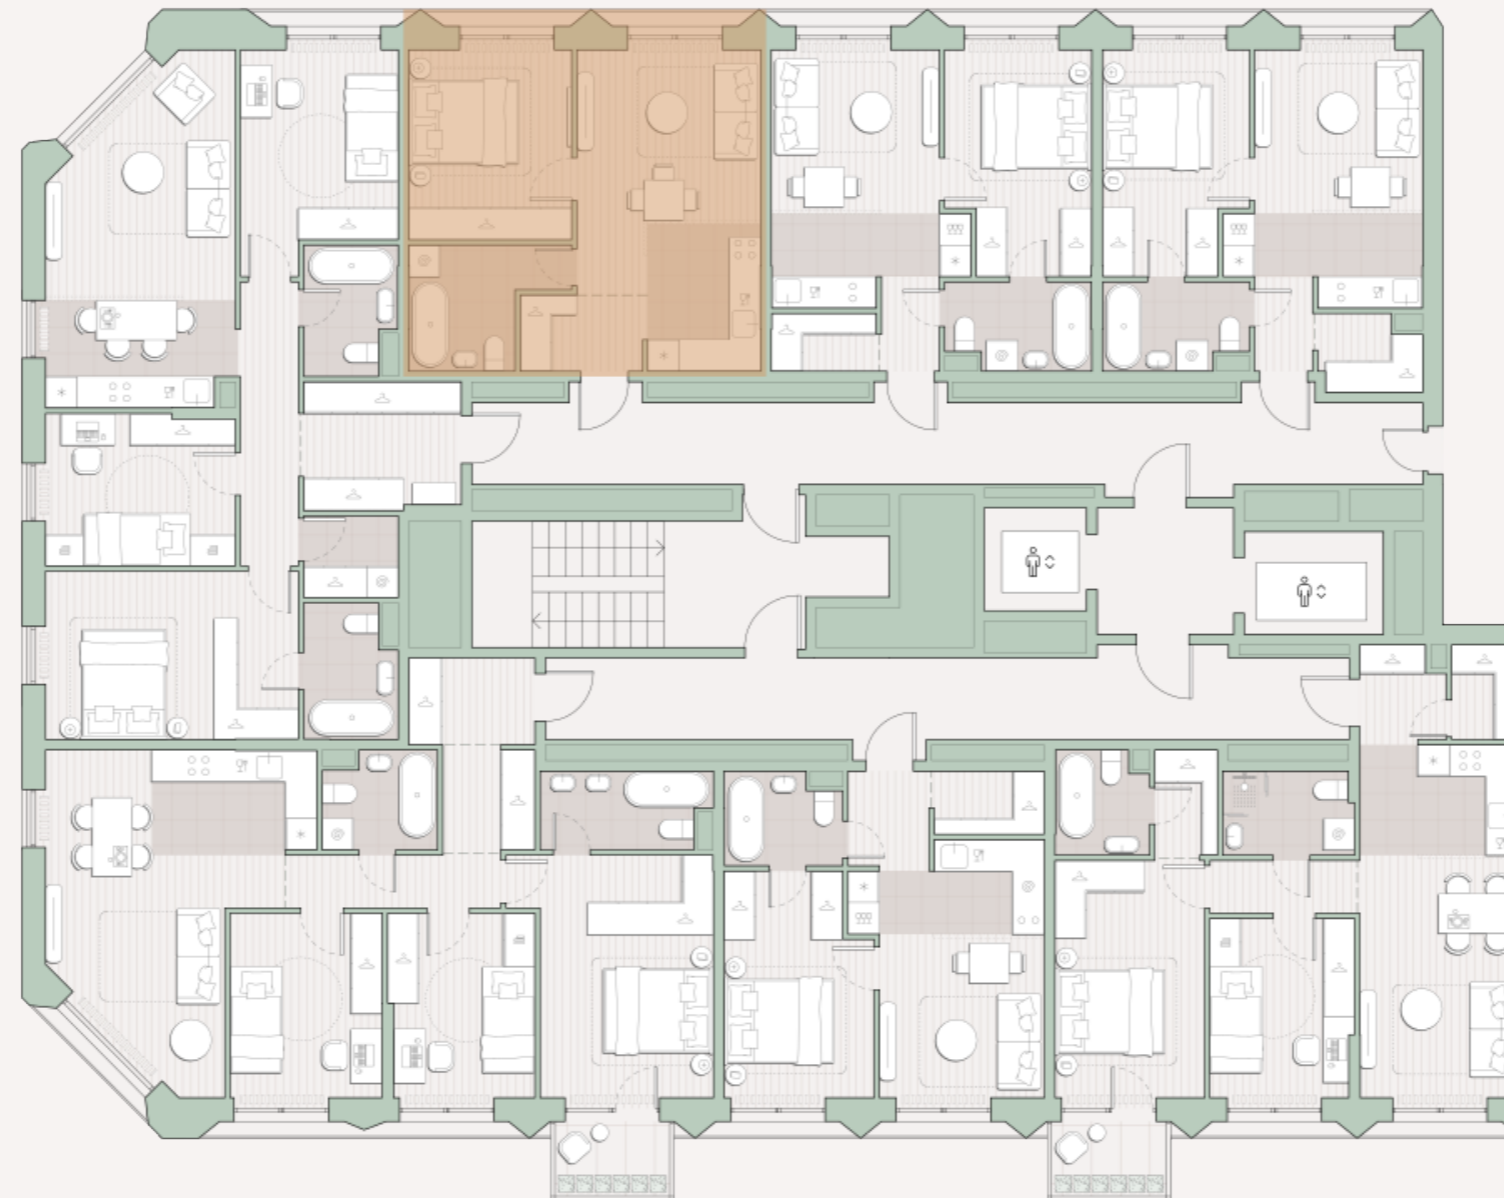

1-комнатная квартира, 39.9 м2

Среда на Лобачевского ■ Аминьевская  7 мин

14 848 864 ₽

372 152 за м²

Корпус	5.7
Этаж	9/13
Номер на этаже	2
Номер квартиры	382
Срок сдачи	1 квартал 2028
Отделка	Предчистовая
Высота потолков	2.92
Прописка	Москва

Окна в пол

Предчистовая отделка

Внутрипольные конвекторы

Схема этажа

 Большая Очаковская улица

Школа

Пешеходный бульвар

 Благоустроенный внутренний двор

Среда на Лобачевского

Проект бизнес-класса строится на западе Москвы. Его визитная карточка – три одинаковые башни сложной формы, облицованные ригельным кирпичом аквамаринового цвета, что акцентно выделяет здания на фоне окружения. Продуманный современный экстерьер и функциональные планировки, приватные пространства и разнообразные досуговые зоны – все это «Среда на Лобачевского».