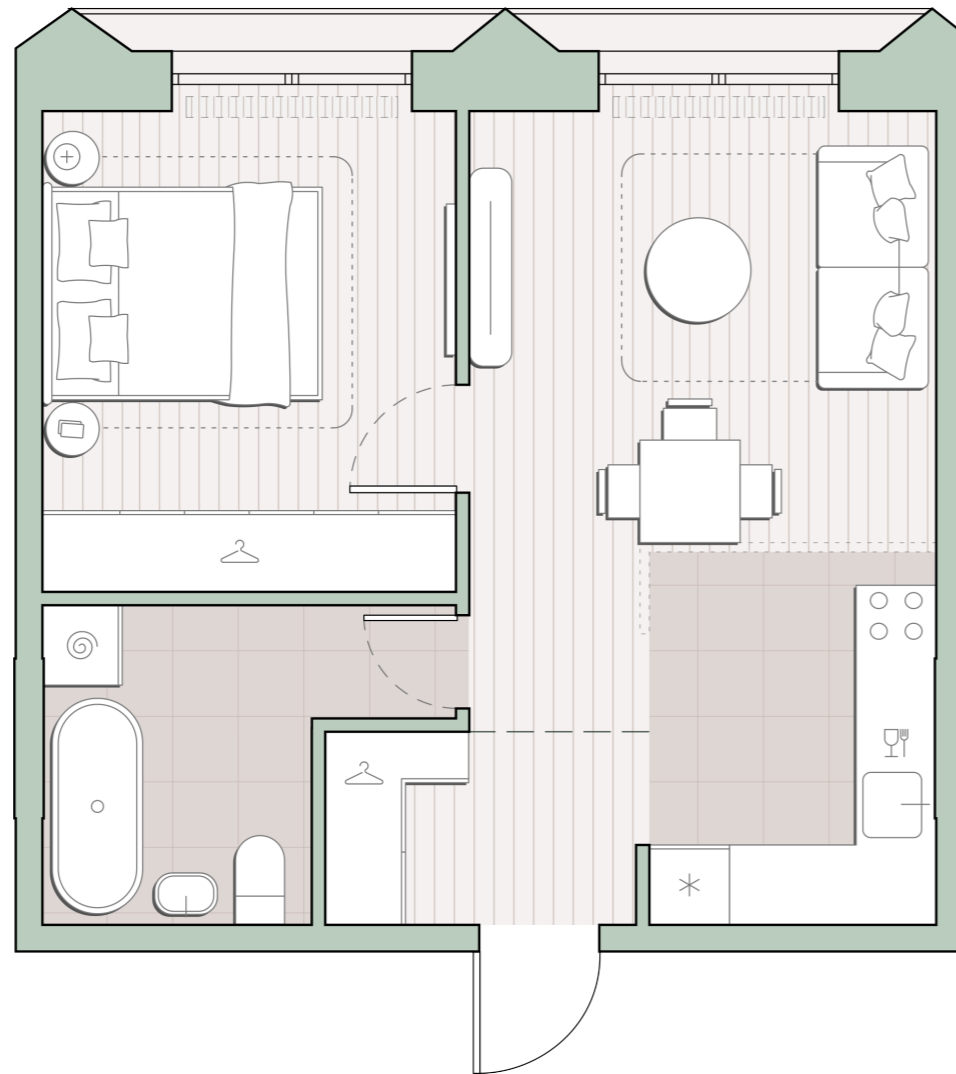

1-комнатная квартира, 39.9 м2

Среда на Лобачевского ■ Аминьевская  7 мин

14 848 864 ₽

372 152 за м²

Корпус	5.7
Этаж	9/13
Номер на этаже	2
Номер квартиры	382
Срок сдачи	1 квартал 2028
Отделка	Предчистовая
Высота потолков	2.92
Прописка	Москва

Окна в пол

Предчистовая отделка

Внутрипольные конвекторы

Схема этажа

 Большая Очаковская улица

Школа

Пешеходный бульвар

 Благоустроенный внутренний двор