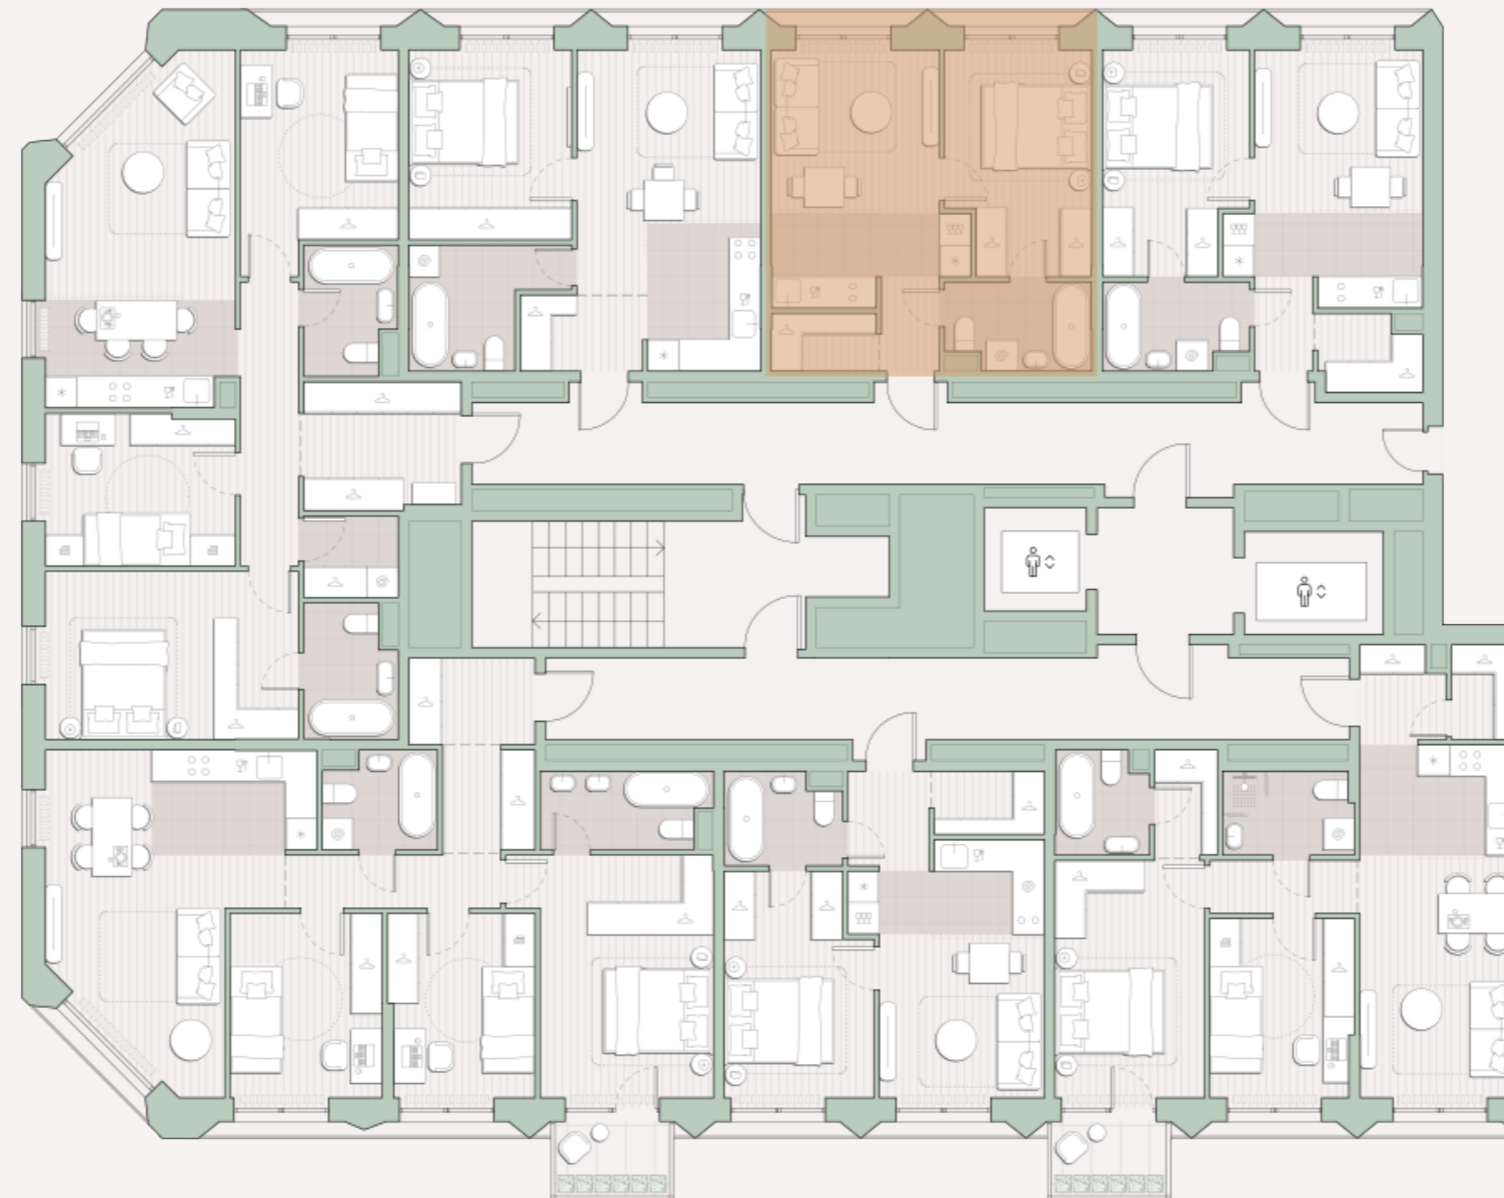

1-комнатная квартира, 35.8 м2

Среда на Лобачевского ■ Аминьевская  7 мин

13 839 707 ₹

386 584 за м²

Корпус	5.7
Этаж	9/13
Номер на этаже	3
Номер квартиры	383
Срок сдачи	1 квартал 2028
Отделка	Предчистовая
Высота потолков	2.92
Прописка	Москва

Окна в пол

Предчистовая отделка

Гардеробная

Мастер-спальня

Ниша для кухни

Сквозной санузел

Внутрипольные конвекторы

Схема этажа

 Большая Очаковская улица

Школа

Пешеходный бульвар

 Благоустроенный внутренний двор

Среда на Лобачевского

Проект бизнес-класса строится на западе Москвы. Его визитная карточка – три одинаковые башни сложной формы, облицованные ригельным кирпичом аквамаринового цвета, что акцентно выделяет здания на фоне окружения. Продуманный современный экстерьер и функциональные планировки, приватные пространства и разнообразные досуговые зоны – все это «Среда на Лобачевского».