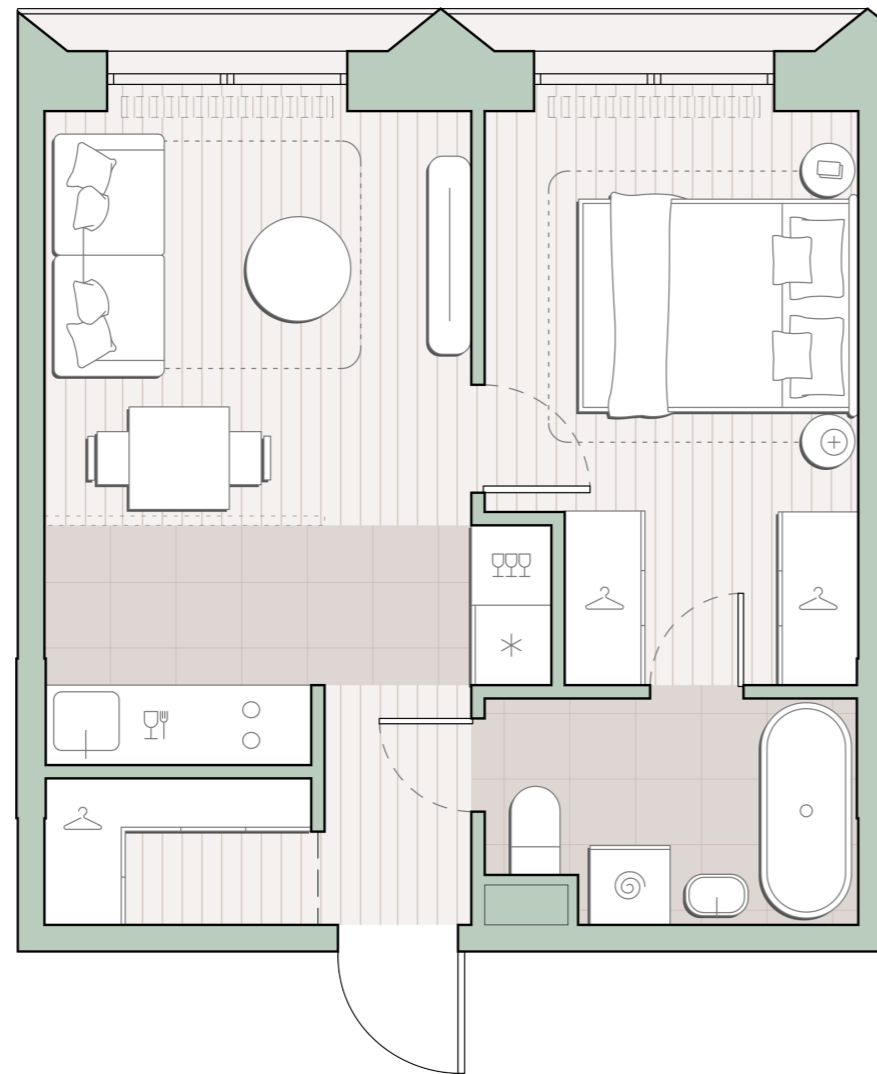

1-комнатная квартира, 35.8 м2

Среда на Лобачевского ■ Аминьевская  7 мин

13 839 707 ₹

386 584 за м²

Корпус	5.7
Этаж	9/13
Номер на этаже	3
Номер квартиры	383
Срок сдачи	1 квартал 2028
Отделка	Предчистовая
Высота потолков	2.92
Прописка	Москва

Окна в пол

Предчистовая отделка

Гардеробная

Мастер-спальня

Ниша для кухни

Сквозной санузел

Внутрипольные конвекторы

Схема этажа

 Большая Очаковская улица

Школа

Пешеходный бульвар

 Благоустроенный внутренний двор

Среда на Лобачевского

Проект бизнес-класса строится на западе Москвы. Его визитная карточка – три одинаковые башни сложной формы, облицованные ригельным кирпичом аквамаринового цвета, что акцентно выделяет здания на фоне окружения. Продуманный современный экстерьер и функциональные планировки, приватные пространства и разнообразные досуговые зоны – все это «Среда на Лобачевского».