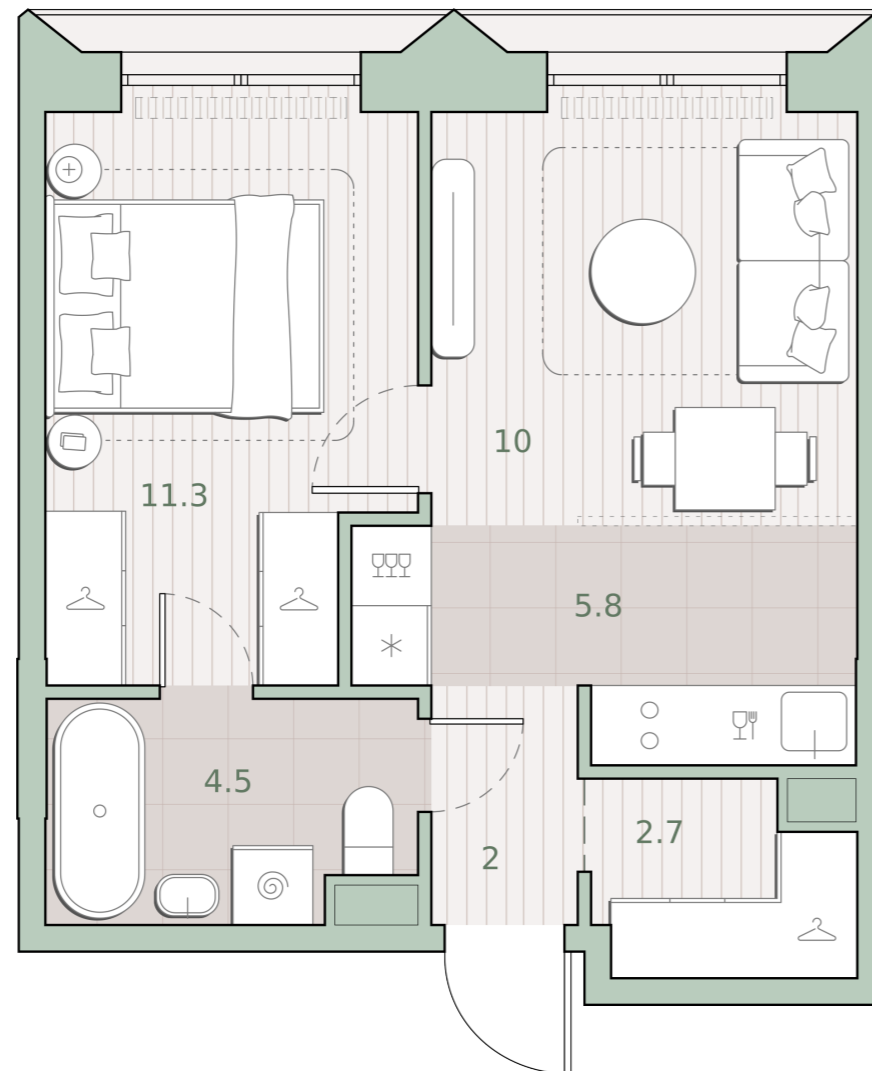

1-комнатная квартира, 36.3 м²

Среда на Лобачевского ■ Аминьевская  7 мин

17 621 925 ₺

485 453 за м²

Корпус	5.7
Этаж	9/13
Номер на этаже	4
Номер квартиры	384
Срок сдачи	4 квартал 2027
Отделка	Нет отделки
Высота потолков	2.92
Прописка	Москва

Окна в пол

Без отделки

Гардеробная

Мастер-спальня

Ниша для кухни

Сквозной санузел

Внутрипольные конвекторы

Схема этажа