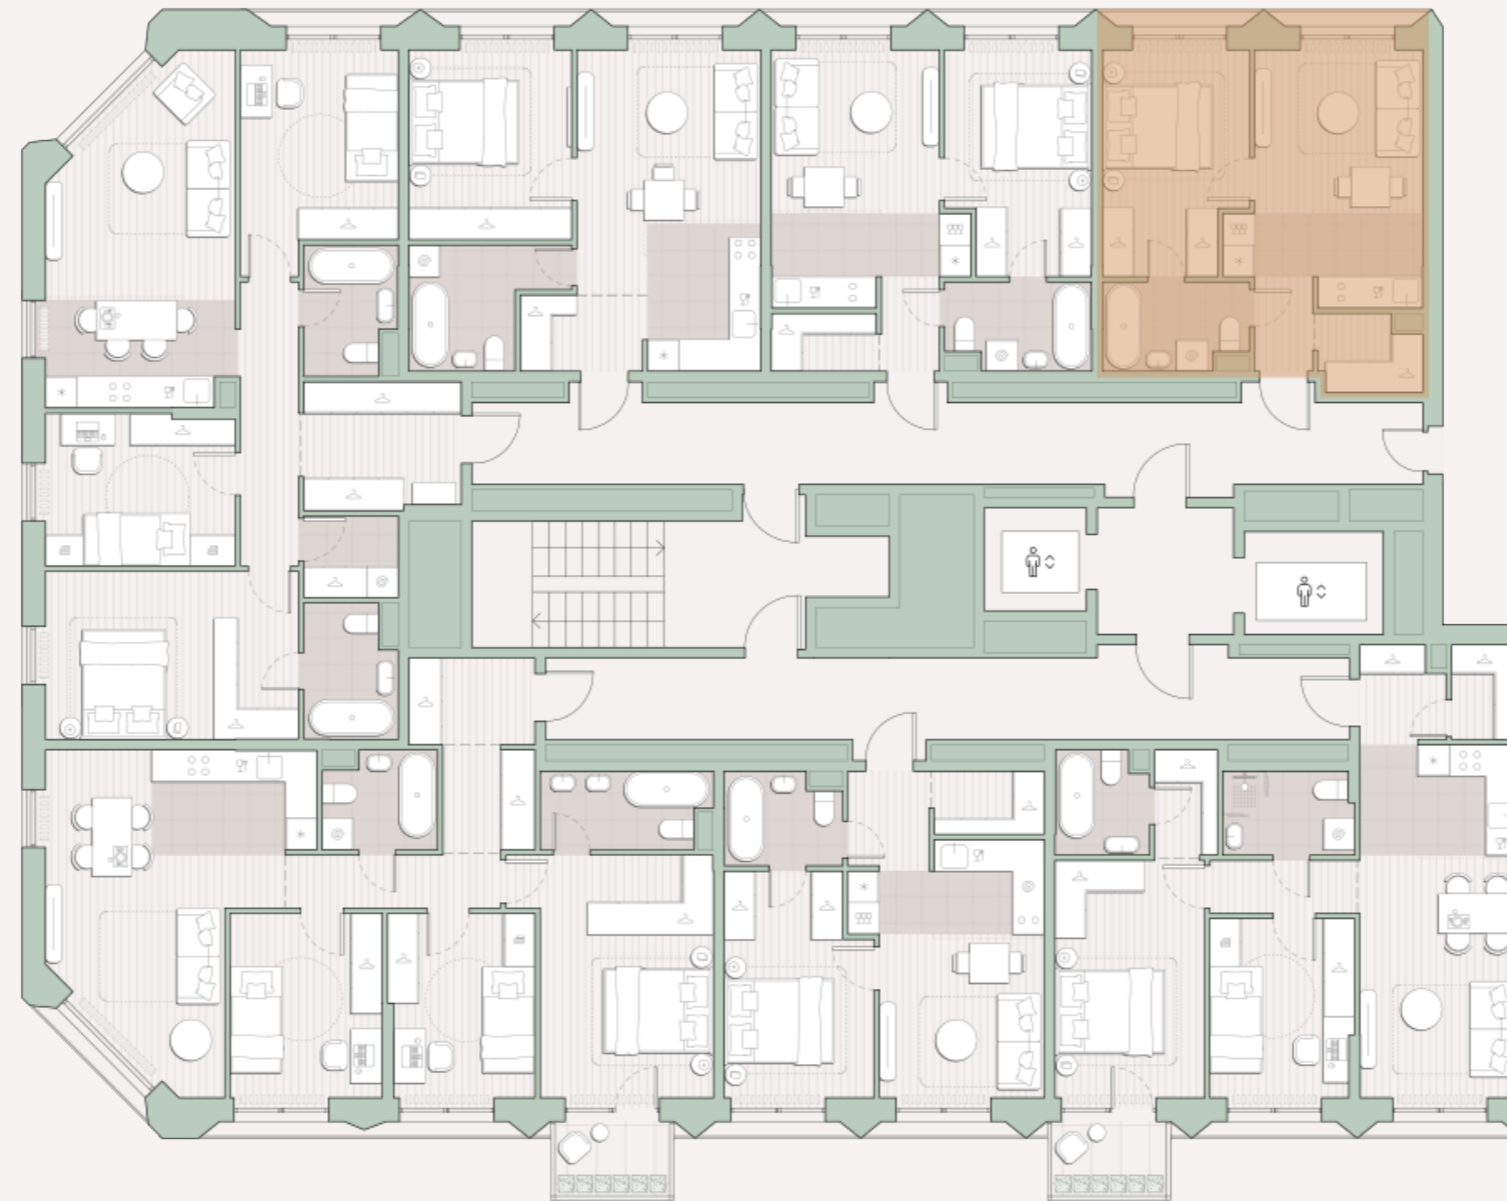

1-комнатная квартира, 36.3 м²

Среда на Лобачевского ■ Аминьевская  7 мин

17 621 925 ₺

485 453 за м²

Корпус	5.7
Этаж	9/13
Номер на этаже	4
Номер квартиры	384
Срок сдачи	4 квартал 2027
Отделка	Нет отделки
Высота потолков	2.92
Прописка	Москва

Окна в пол

Без отделки

Гардеробная

Мастер-спальня

Ниша для кухни

Сквозной санузел

Внутрипольные конвекторы

Схема этажа

 Большая Очаковская улица

Школа

Пешеходный бульвар

 Благоустроенный внутренний двор

Среда на Лобачевского

Проект бизнес-класса строится на западе Москвы. Его визитная карточка – три одинаковые башни сложной формы, облицованные ригельным кирпичом аквамаринового цвета, что акцентно выделяет здания на фоне окружения. Продуманный современный экстерьер и функциональные планировки, приватные пространства и разнообразные досуговые зоны – все это «Среда на Лобачевского».