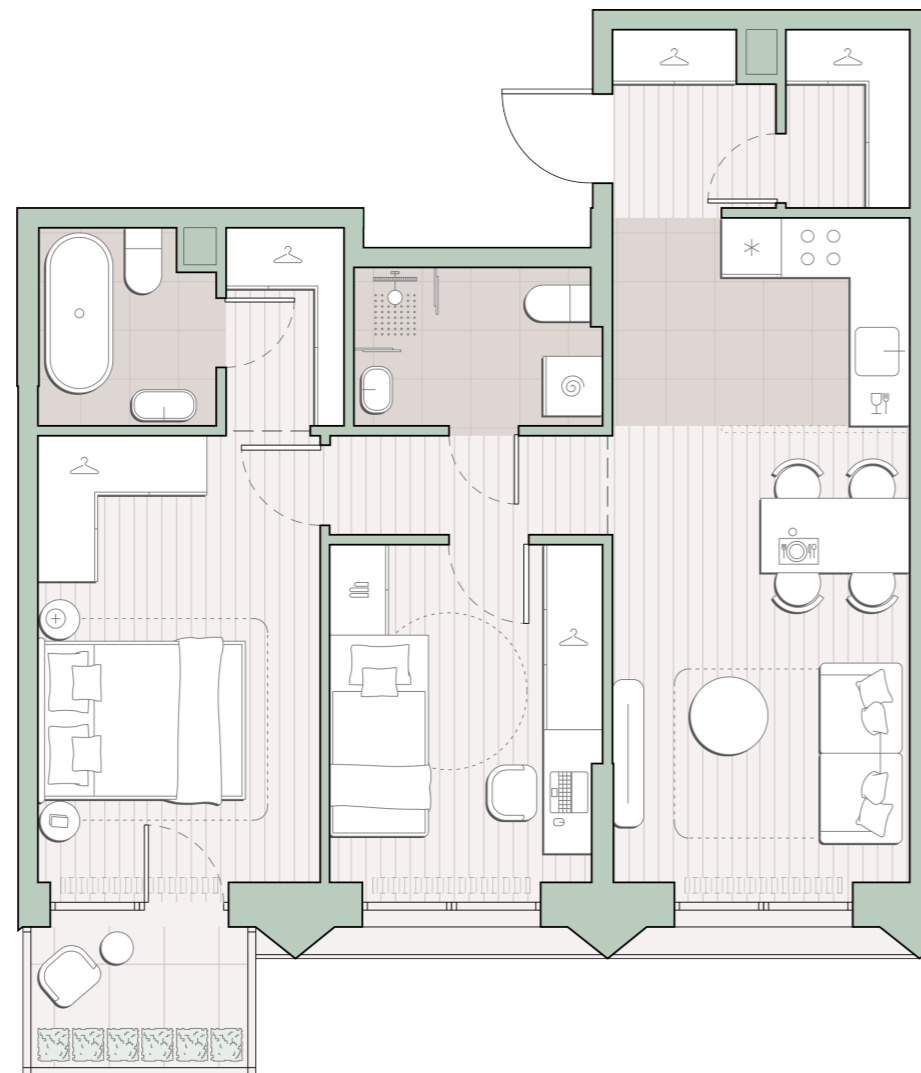

2-комнатная квартира, 60.8 м²

Среда на Лобачевского ■ Аминьевская  7 мин

21 155 481 ₹

345 948 за м²

Корпус	5.7
Этаж	9/13
Номер на этаже	5
Номер квартиры	385
Срок сдачи	1 квартал 2028
Отделка	Предчистовая
Высота потолков	2.92
Прописка	Москва

- Балкон
- Окна в пол
- Предчистовая отделка
- Вид во двор
- Гардеробная
- Мастер-спальня
- Несколько санузлов
- Внутрипольные конвекторы

Схема этажа

 Большая Очаковская улица

Школа

Пешеходный бульвар

 Благоустроенный внутренний двор

Среда на Лобачевского

Проект бизнес-класса строится на западе Москвы. Его визитная карточка – три одинаковые башни сложной формы, облицованные ригельным кирпичом аквамаринового цвета, что акцентно выделяет здания на фоне окружения. Продуманный современный экстерьер и функциональные планировки, приватные пространства и разнообразные досуговые зоны – все это «Среда на Лобачевского».