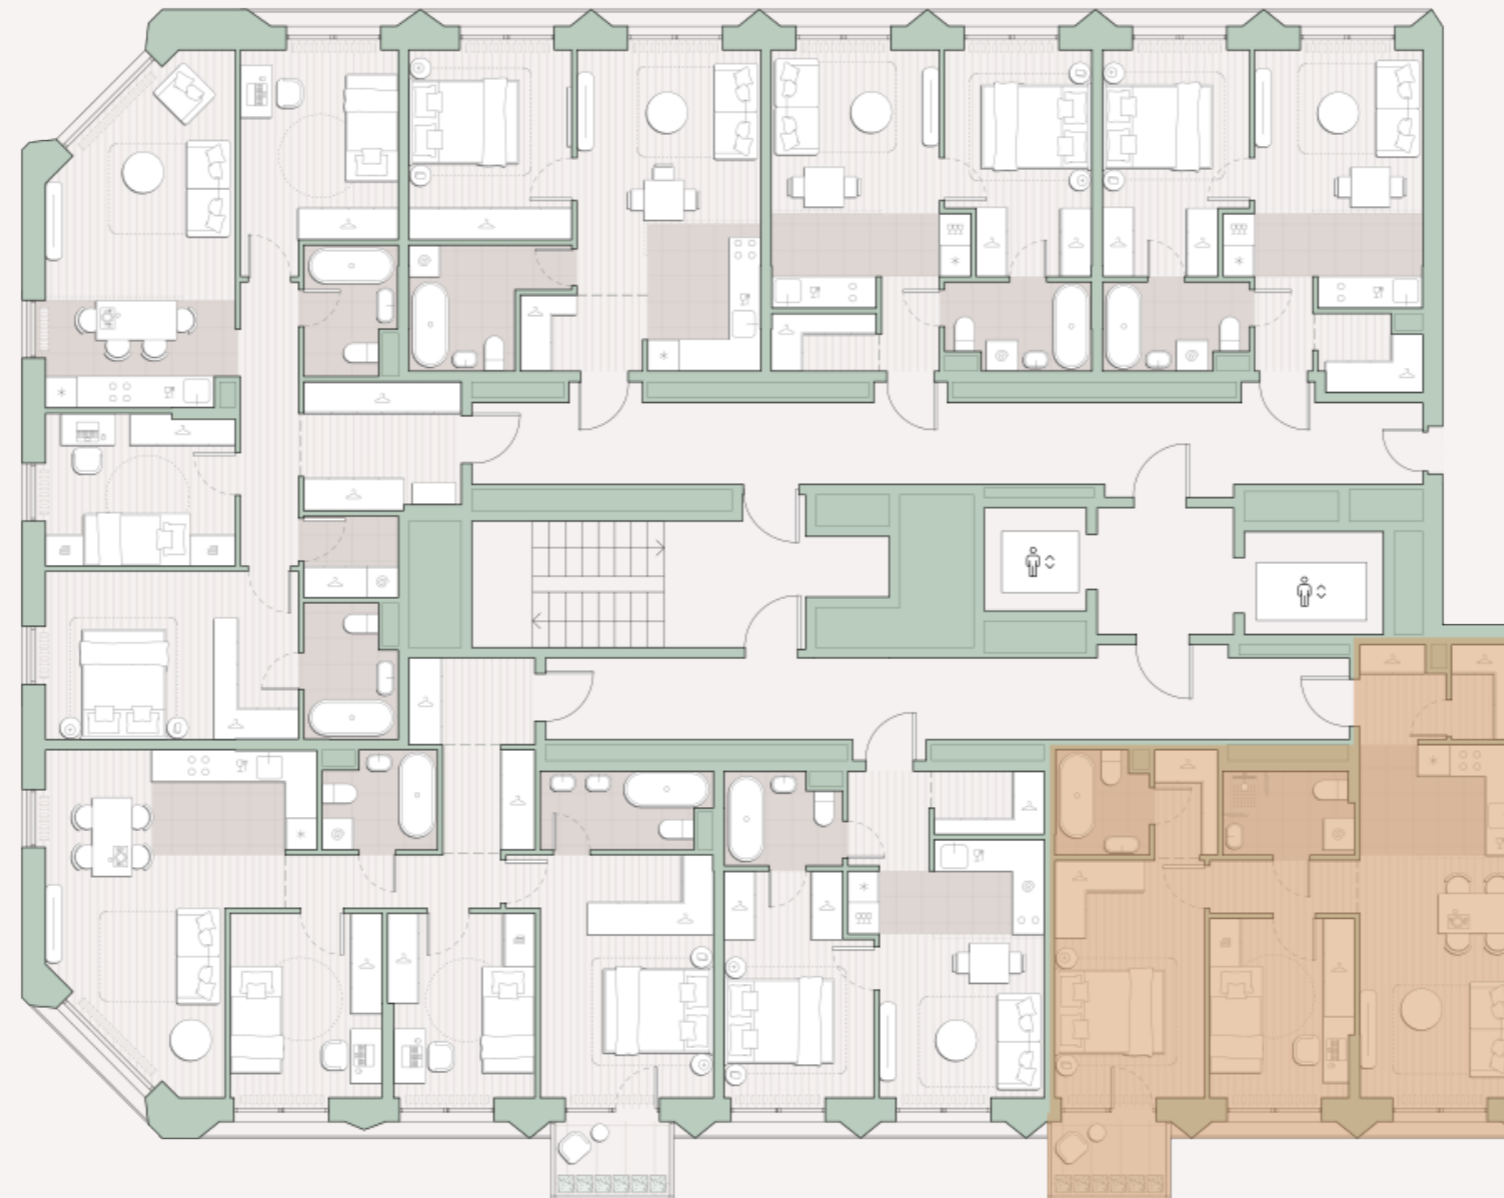

2-комнатная квартира, 60.8 м²

Среда на Лобачевского ■ Аминьевская  7 мин

21 155 481 ₹

345 948 за м²

Корпус	5.7
Этаж	9/13
Номер на этаже	5
Номер квартиры	385
Срок сдачи	1 квартал 2028
Отделка	Предчистовая
Высота потолков	2.92
Прописка	Москва

- Балкон
- Окна в пол
- Предчистовая отделка
- Вид во двор
- Гардеробная
- Мастер-спальня
- Несколько санузлов
- Внутрипольные конвекторы

Схема этажа

 Большая Очаковская улица

Школа

Пешеходный бульвар

 Благоустроенный внутренний двор

Среда на Лобачевского

Проект бизнес-класса строится на западе Москвы. Его визитная карточка – три одинаковые башни сложной формы, облицованные ригельным кирпичом аквамаринового цвета, что акцентно выделяет здания на фоне окружения. Продуманный современный экстерьер и функциональные планировки, приватные пространства и разнообразные досуговые зоны – все это «Среда на Лобачевского».