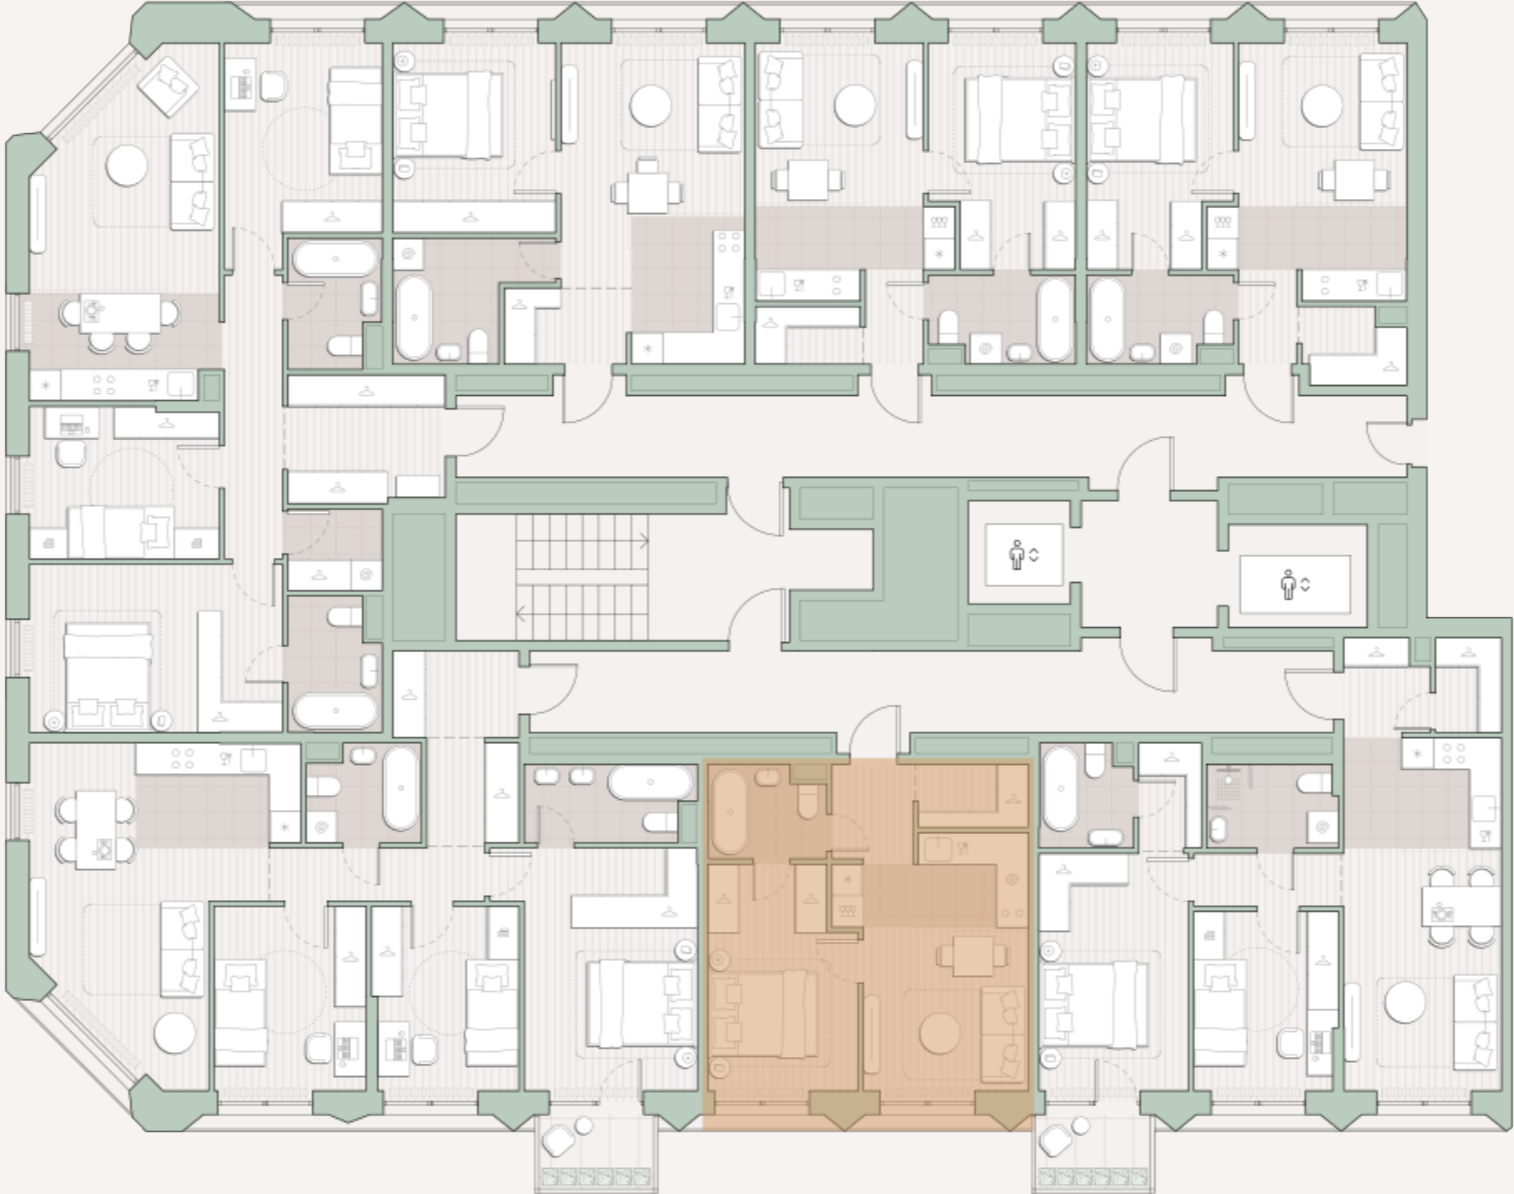

1-комнатная квартира, 36.2 м²

Среда на Лобачевского ■ Аминьевская  7 мин

14 736 585 ₺

407 088 за м²

Корпус	5.7
Этаж	9/13
Номер на этаже	6
Номер квартиры	386
Срок сдачи	1 квартал 2028
Отделка	Предчистовая
Высота потолков	2.92
Прописка	Москва

Окна в пол

Предчистовая отделка

Вид во двор

Гардеробная

Мастер-спальня

Ниша для кухни

Сквозной санузел

Внутрипольные конвекторы

Схема этажа

 Большая Очаковская улица

Школа

Пешеходный бульвар

 Благоустроенный внутренний двор

Среда на Лобачевского

Проект бизнес-класса строится на западе Москвы. Его визитная карточка – три одинаковые башни сложной формы, облицованные ригельным кирпичом аквамаринного цвета, что акцентно выделяет здания на фоне окружения. Продуманный современный экстерьер и функциональные планировки, приватные пространства и разнообразные досуговые зоны – все это «Среда на Лобачевского».