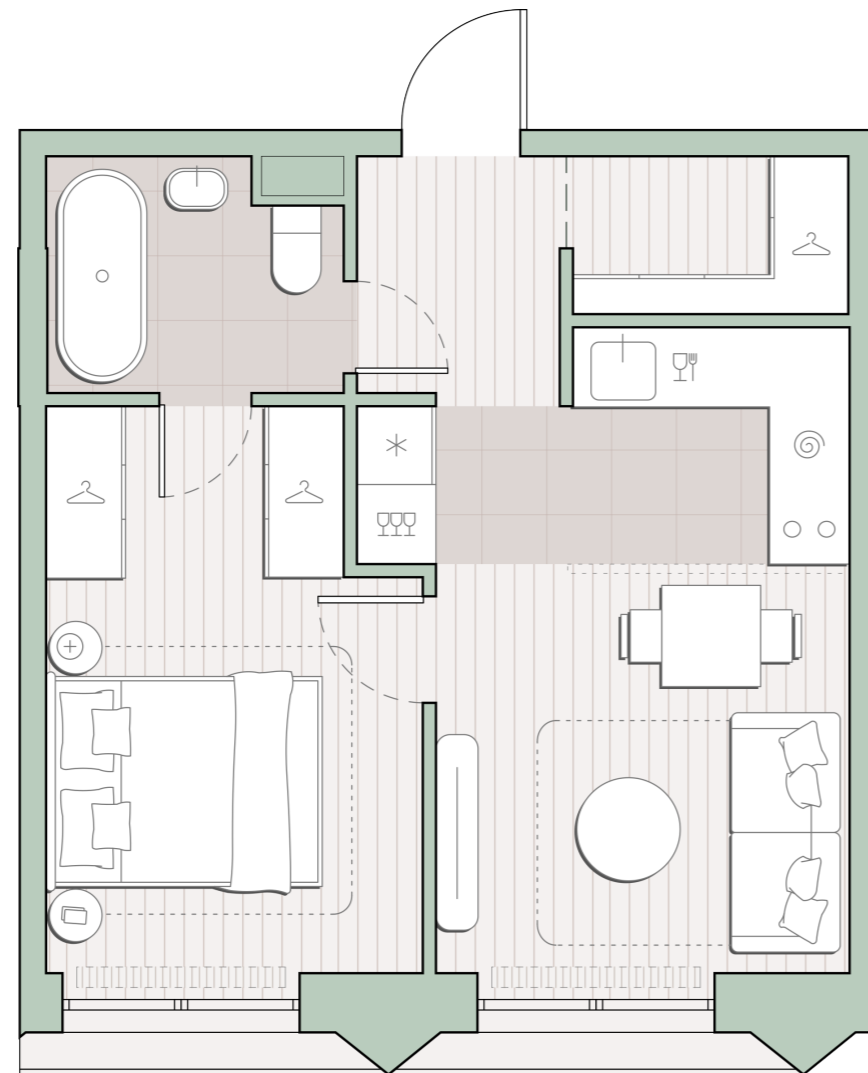

1-комнатная квартира, 36.2 м²

Среда на Лобачевского ■ Аминьевская  7 мин

14 736 585 ₺

407 088 за м²

Корпус	5.7
Этаж	9/13
Номер на этаже	6
Номер квартиры	386
Срок сдачи	1 квартал 2028
Отделка	Предчистовая
Высота потолков	2.92
Прописка	Москва

Окна в пол

Предчистовая отделка

Вид во двор

Гардеробная

Мастер-спальня

Ниша для кухни

Сквозной санузел

Внутрипольные конвекторы

Схема этажа

 Большая Очаковская улица

Школа

Пешеходный бульвар

 Благоустроенный внутренний двор

Среда на Лобачевского

Проект бизнес-класса строится на западе Москвы. Его визитная карточка – три одинаковые башни сложной формы, облицованные ригельным кирпичом аквамаринного цвета, что акцентно выделяет здания на фоне окружения. Продуманный современный экстерьер и функциональные планировки, приватные пространства и разнообразные досуговые зоны – все это «Среда на Лобачевского».