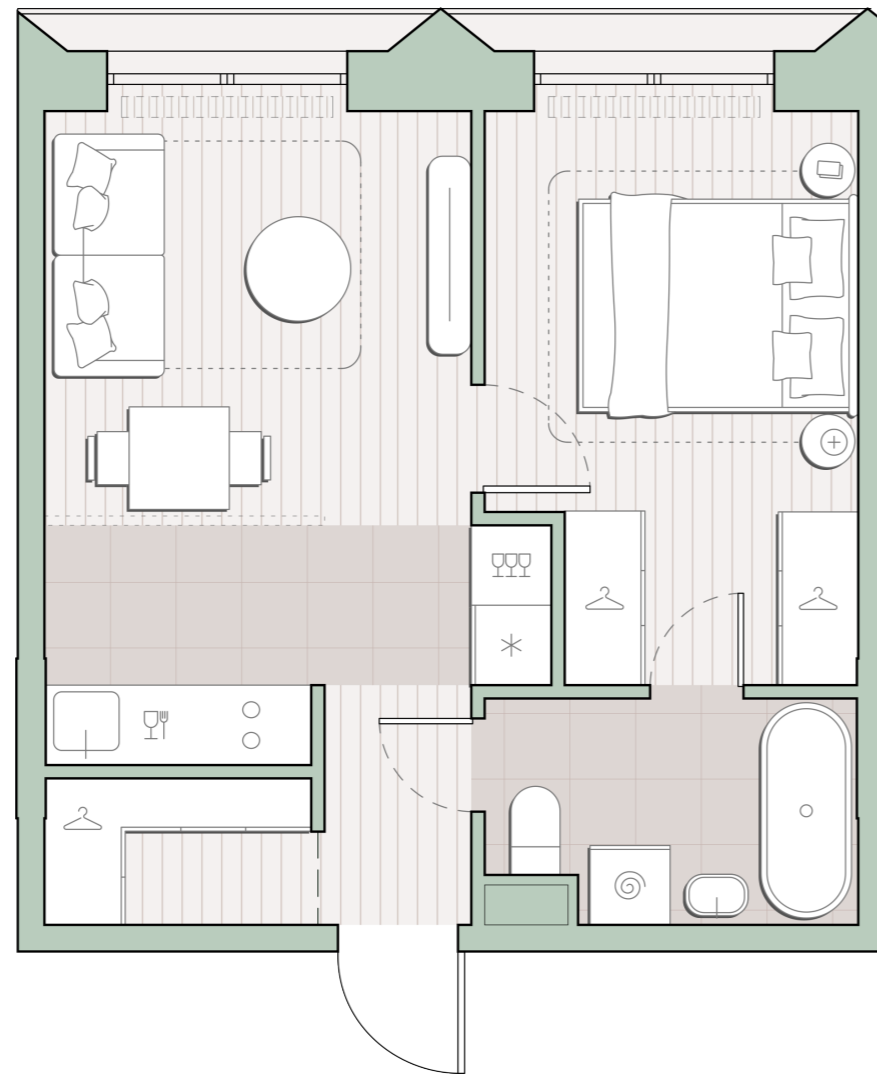

1-комнатная квартира, 35.8 м2

Среда на Лобачевского ■ Аминьевская  7 мин

14 038 182 ₺

392 128 за м²

Корпус	5.7
Этаж	12/13
Номер на этаже	3
Номер квартиры	404
Срок сдачи	1 квартал 2028
Отделка	Предчистовая
Высота потолков	2.92
Прописка	Москва

Окна в пол

Предчистовая отделка

Гардеробная

Мастер-спальня

Ниша для кухни

Сквозной санузел

Внутрипольные конвекторы

Схема этажа

 Большая Очаковская улица

Школа

Пешеходный бульвар

 Благоустроенный внутренний двор

Среда на Лобачевского

Проект бизнес-класса строится на западе Москвы. Его визитная карточка – три одинаковые башни сложной формы, облицованные ригельным кирпичом аквамаринного цвета, что акцентно выделяет здания на фоне окружения. Продуманный современный экстерьер и функциональные планировки, приватные пространства и разнообразные досуговые зоны – все это «Среда на Лобачевского».