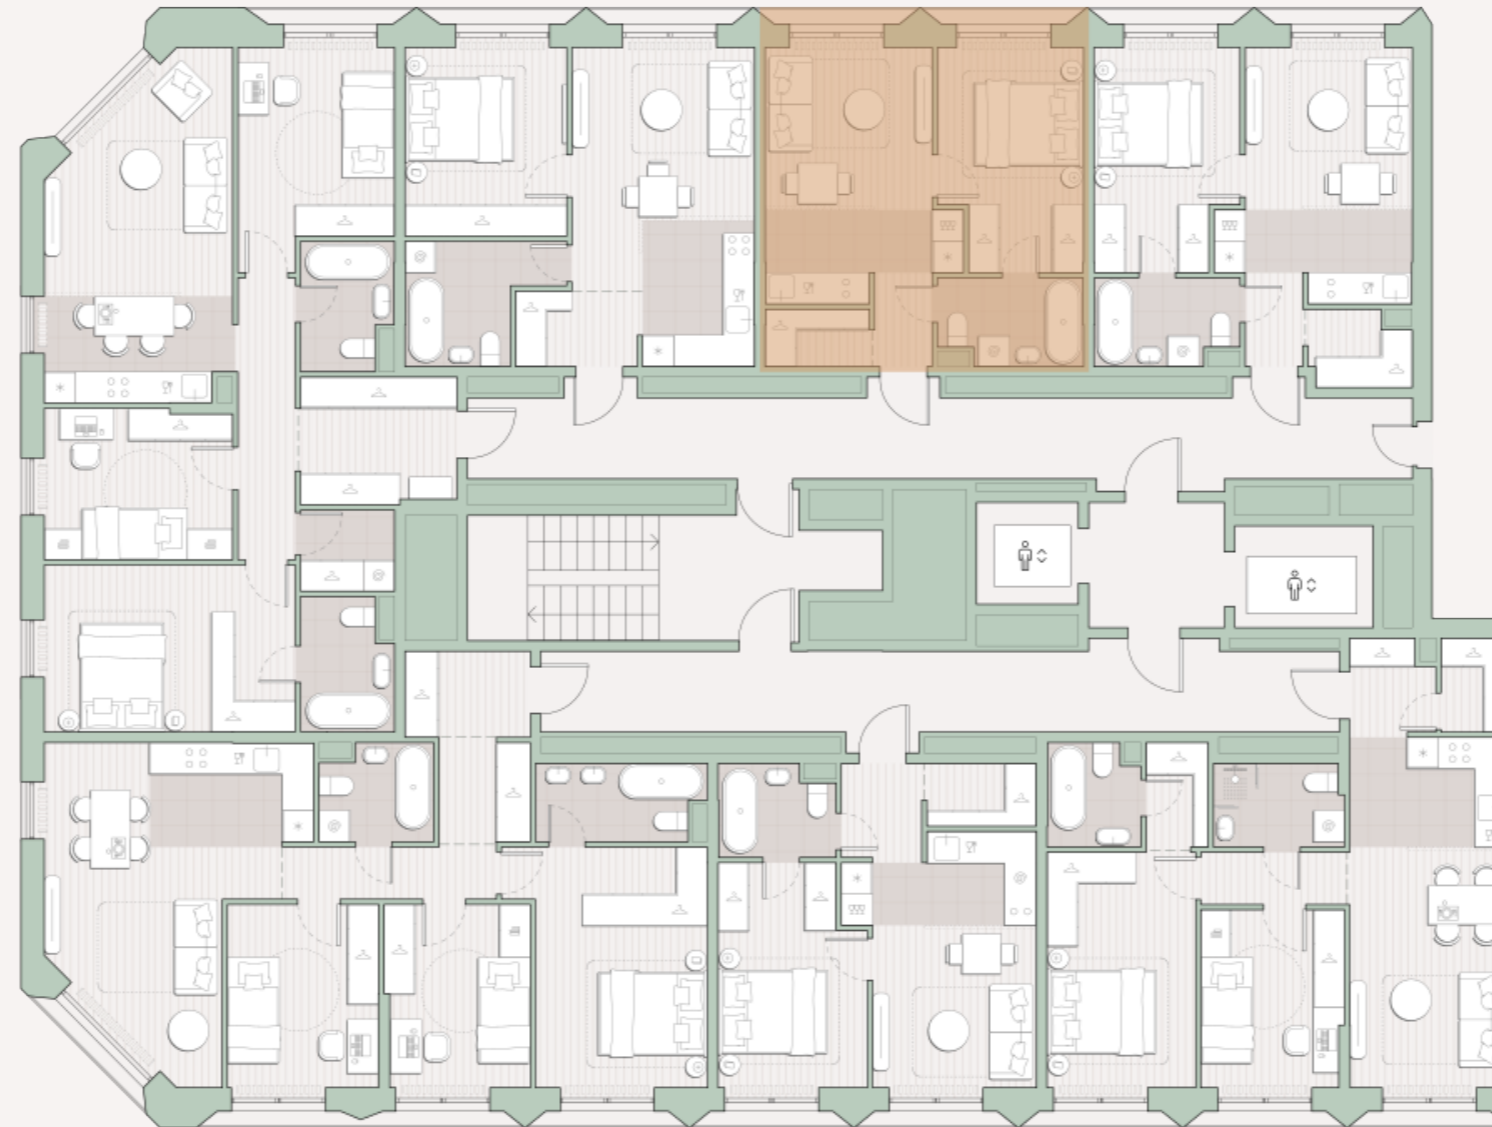

1-комнатная квартира, 35.8 м2

Среда на Лобачевского ■ Аминьевская  7 мин

14 038 182 ₺

392 128 за м²

Корпус	5.7
Этаж	12/13
Номер на этаже	3
Номер квартиры	404
Срок сдачи	1 квартал 2028
Отделка	Предчистовая
Высота потолков	2.92
Прописка	Москва

Окна в пол

Предчистовая отделка

Гардеробная

Мастер-спальня

Ниша для кухни

Сквозной санузел

Внутрипольные конвекторы

Схема этажа

 Большая Очаковская улица

Школа

Пешеходный бульвар

 Благоустроенный внутренний двор

Среда на Лобачевского

Проект бизнес-класса строится на западе Москвы. Его визитная карточка – три одинаковые башни сложной формы, облицованные ригельным кирпичом аквамаринного цвета, что акцентно выделяет здания на фоне окружения. Продуманный современный экстерьер и функциональные планировки, приватные пространства и разнообразные досуговые зоны – все это «Среда на Лобачевского».