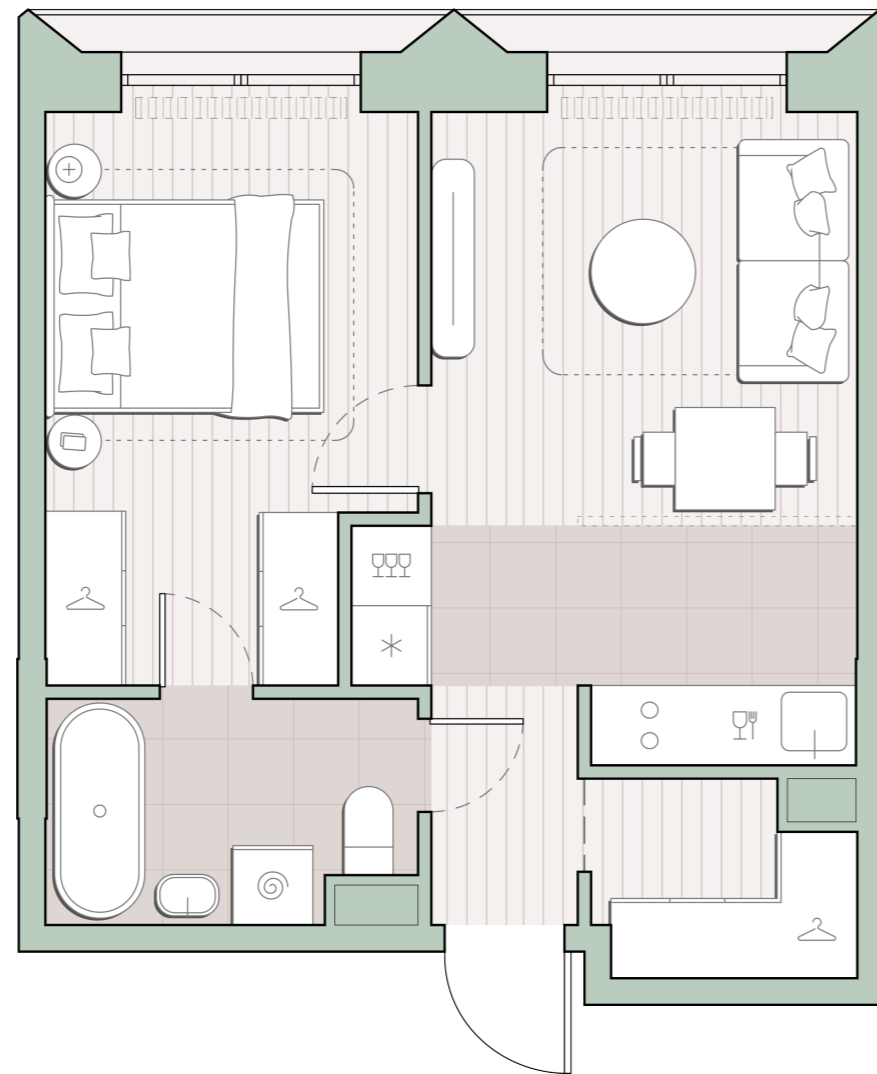

1-комнатная квартира, 36.3 м2

Среда на Лобачевского ■ Аминьевская  7 мин

14 234 246 ₺

392 128 за м²

Корпус	5.7
Этаж	12/13
Номер на этаже	4
Номер квартиры	405
Срок сдачи	1 квартал 2028
Отделка	Предчистовая
Высота потолков	2.92
Прописка	Москва

Окна в пол

Предчистовая отделка

Гардеробная

Мастер-спальня

Ниша для кухни

Сквозной санузел

Внутрипольные конвекторы

Схема этажа

 Большая Очаковская улица

Школа

Пешеходный бульвар

 Благоустроенный внутренний двор

Среда на Лобачевского

Проект бизнес-класса строится на западе Москвы. Его визитная карточка – три одинаковые башни сложной формы, облицованные ригельным кирпичом аквамаринного цвета, что акцентно выделяет здания на фоне окружения. Продуманный современный экстерьер и функциональные планировки, приватные пространства и разнообразные досуговые зоны – все это «Среда на Лобачевского».