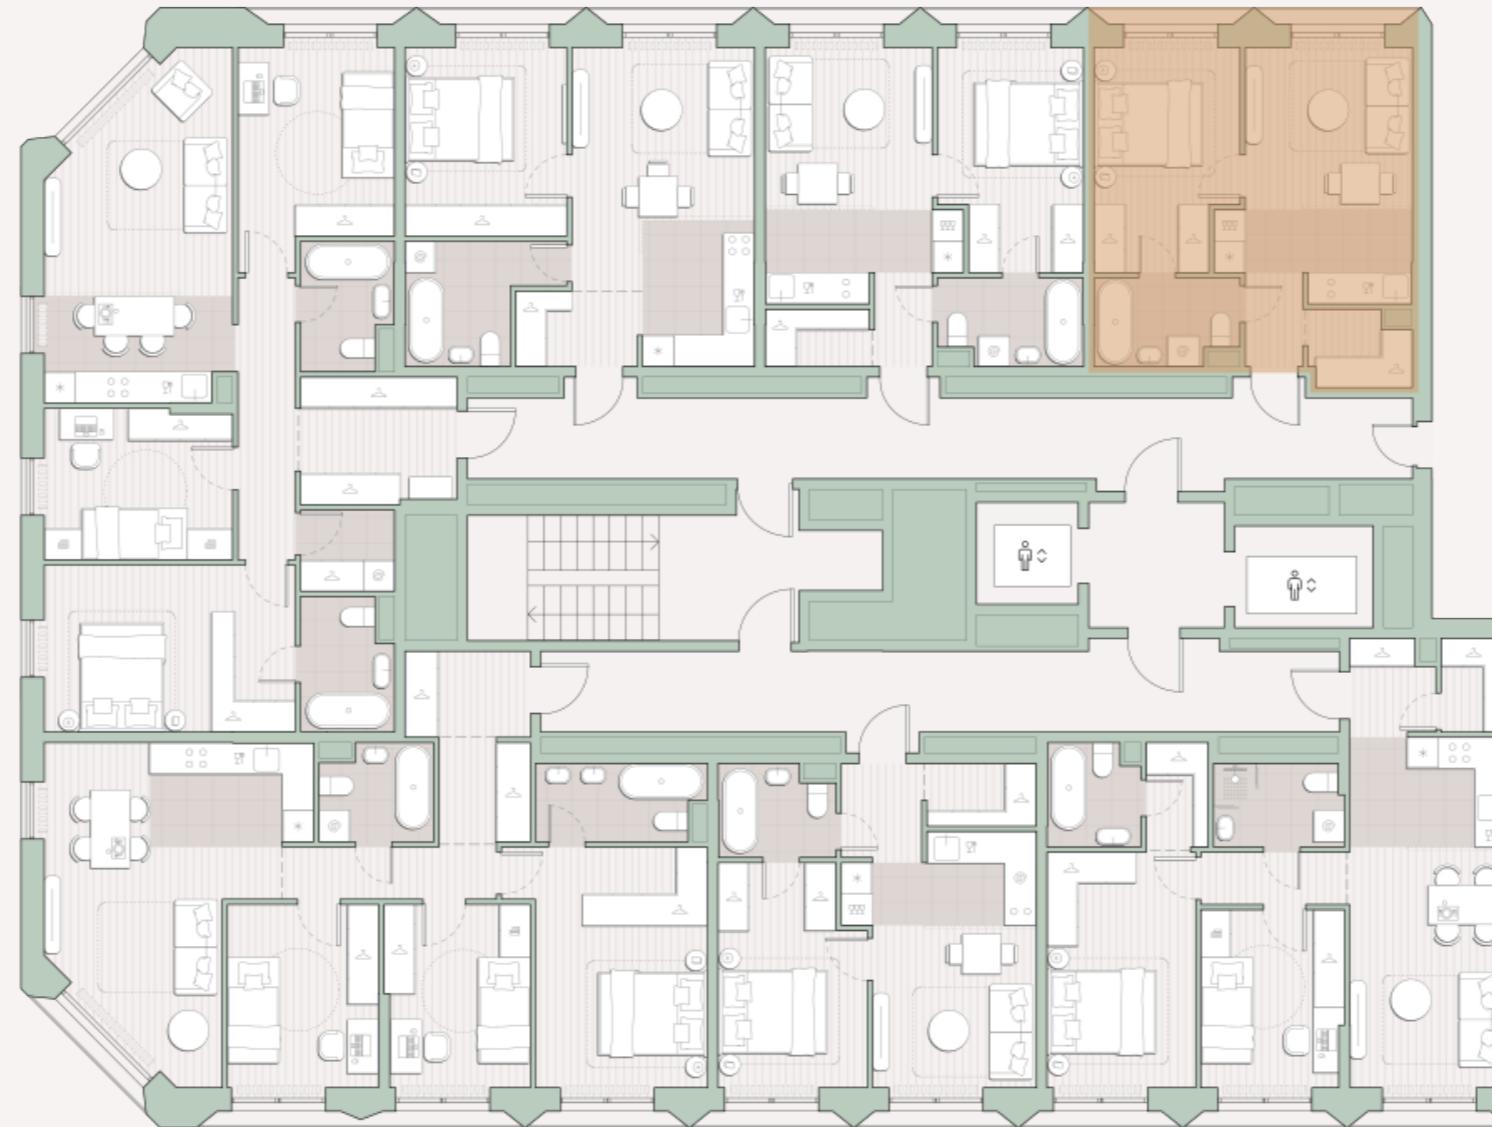

1-комнатная квартира, 36.3 м2

Среда на Лобачевского ■ Аминьевская  7 мин

14 234 246 ₺

392 128 за м²

Корпус	5.7
Этаж	12/13
Номер на этаже	4
Номер квартиры	405
Срок сдачи	1 квартал 2028
Отделка	Предчистовая
Высота потолков	2.92
Прописка	Москва

Окна в пол

Предчистовая отделка

Гардеробная

Мастер-спальня

Ниша для кухни

Сквозной санузел

Внутрипольные конвекторы

Схема этажа

 Большая Очаковская улица

Школа

Пешеходный бульвар

 Благоустроенный внутренний двор

Среда на Лобачевского

Проект бизнес-класса строится на западе Москвы. Его визитная карточка – три одинаковые башни сложной формы, облицованные ригельным кирпичом аквамаринного цвета, что акцентно выделяет здания на фоне окружения. Продуманный современный экстерьер и функциональные планировки, приватные пространства и разнообразные досуговые зоны – все это «Среда на Лобачевского».