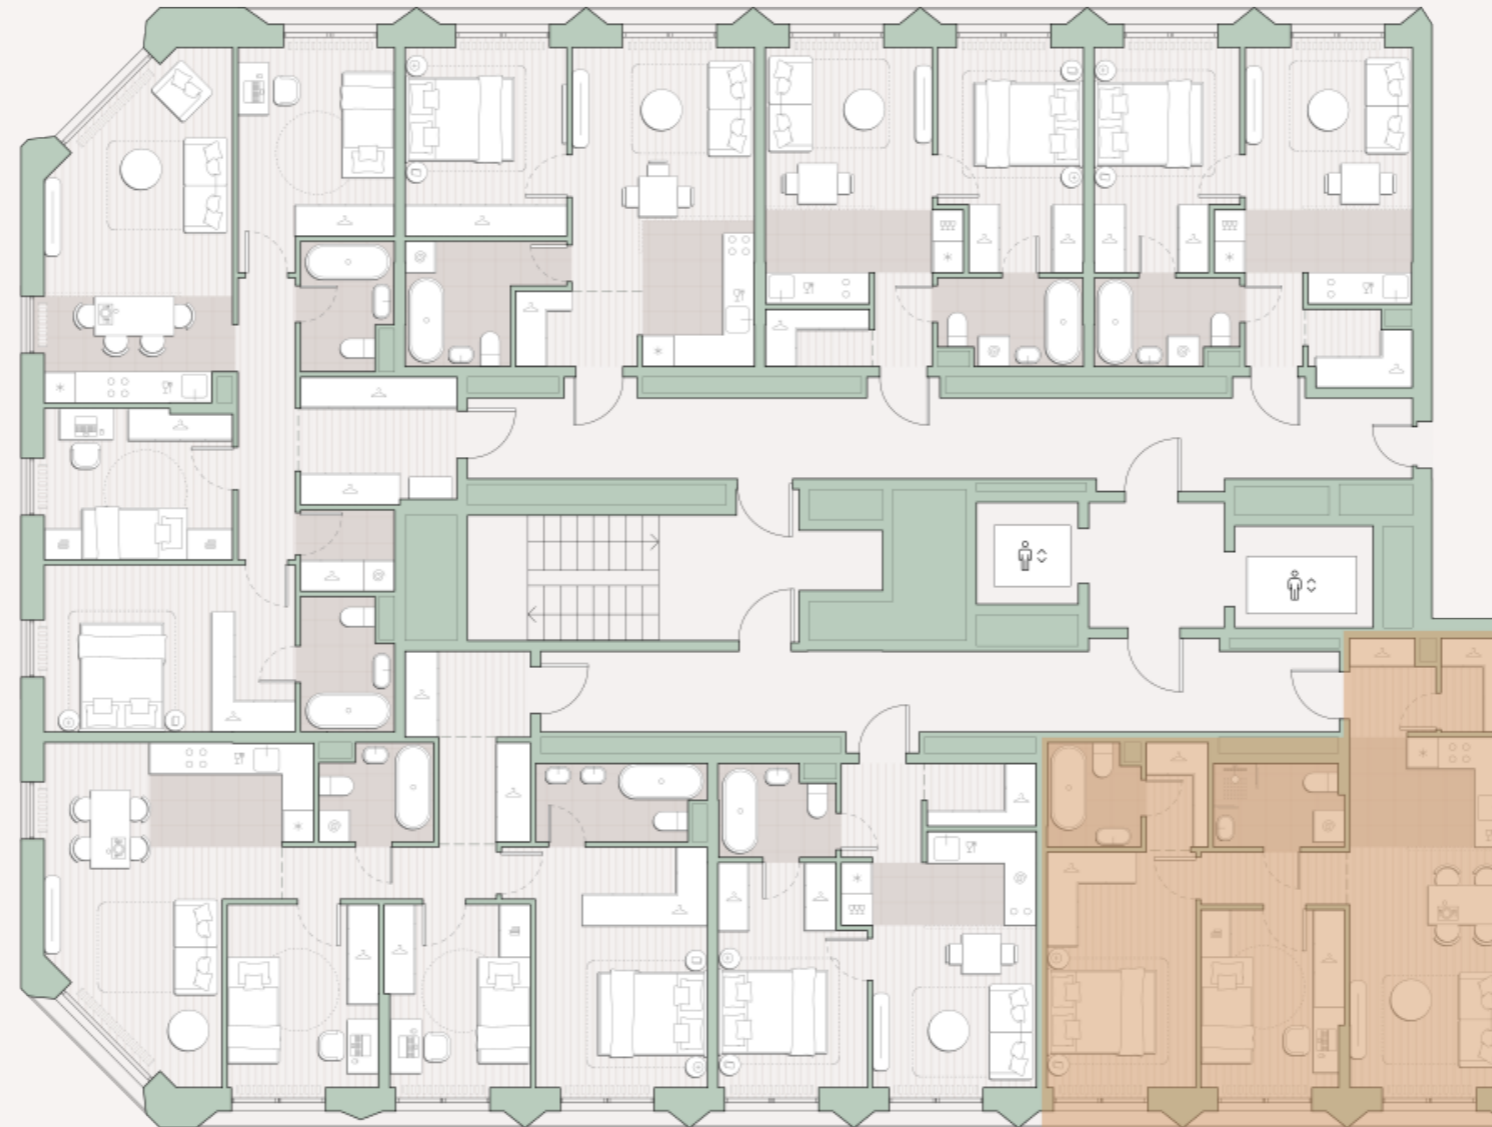

2-комнатная квартира, 59.8 м²

Среда на Лобачевского ■ Аминьевская  7 мин

20 902 252 ₺

347 723 за м²

Корпус	5.7
Этаж	12/13
Номер на этаже	5
Номер квартиры	406
Срок сдачи	1 квартал 2028
Отделка	Предчистовая
Высота потолков	2.92
Прописка	Москва

Окна в пол

Предчистовая отделка

Вид во двор

Гардеробная

Мастер-спальня

Несколько санузлов

Внутрипольные конвекторы

Схема этажа

 Большая Очаковская улица

Школа

Пешеходный бульвар

 Благоустроенный внутренний двор

Среда на Лобачевского

Проект бизнес-класса строится на западе Москвы. Его визитная карточка – три одинаковые башни сложной формы, облицованные ригельным кирпичом аквамаринового цвета, что акцентно выделяет здания на фоне окружения. Продуманный современный экстерьер и функциональные планировки, private пространства и разнообразные досуговые зоны – все это «Среда на Лобачевского».