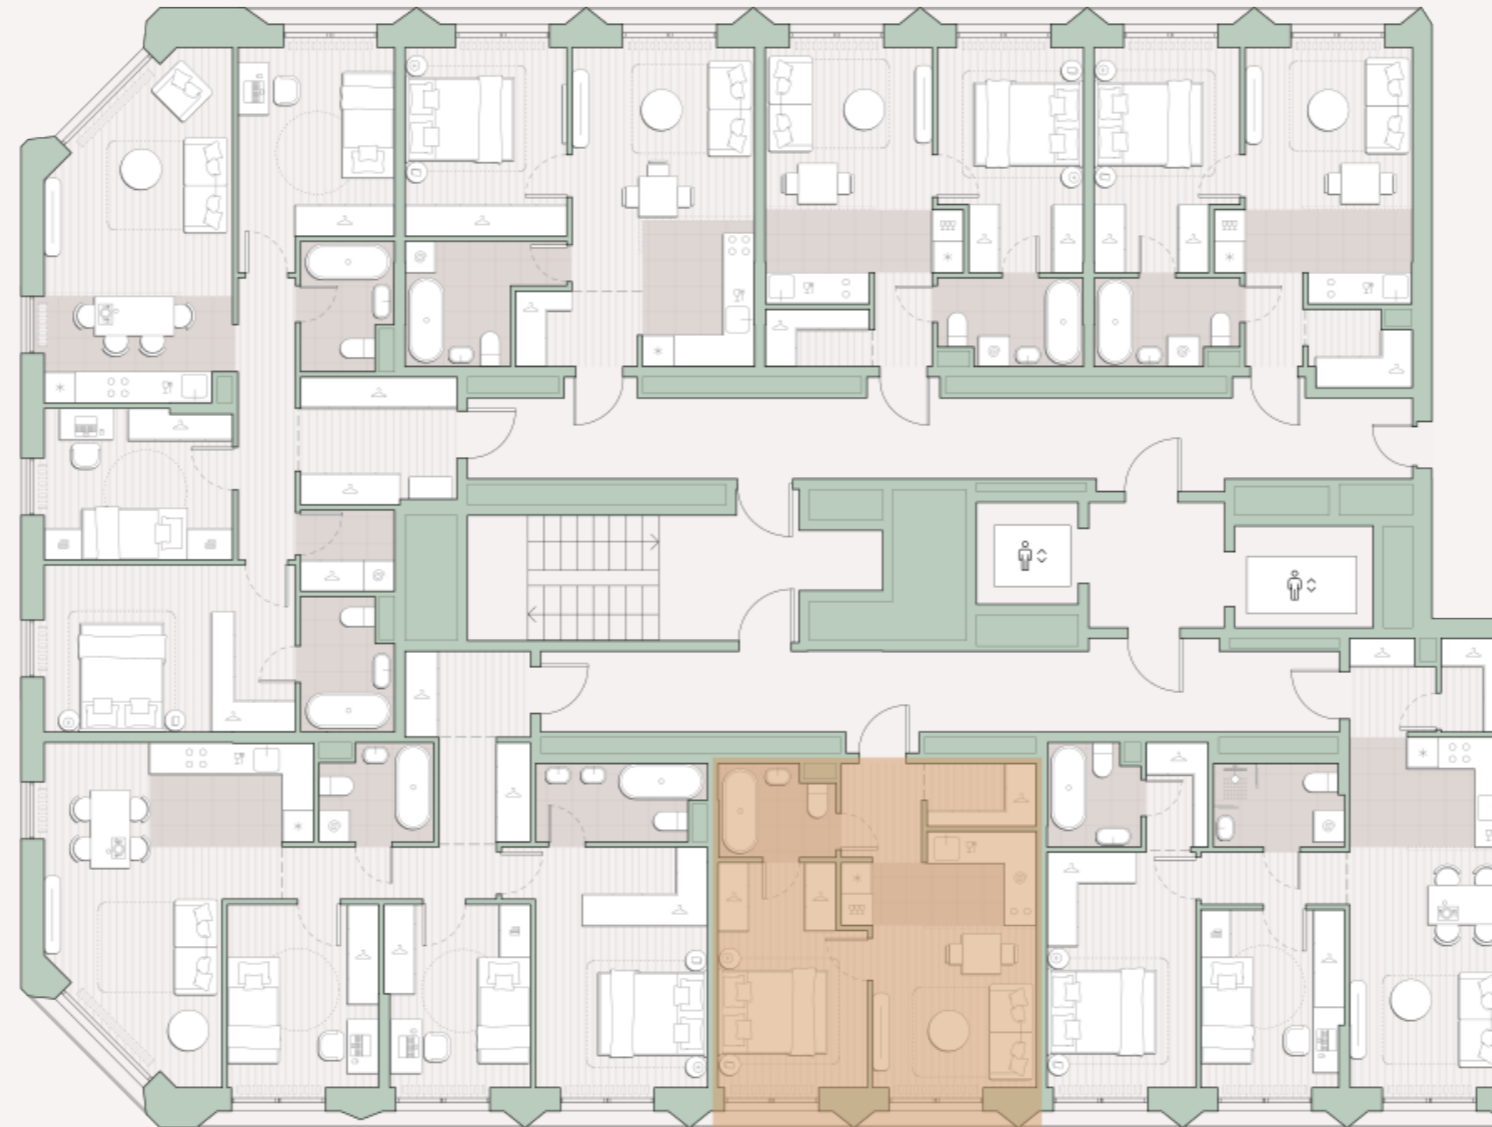

1-комнатная квартира, 36.2 м2

Среда на Лобачевского ■ Аминьевская  7 мин

14 934 092 ₺

412 544 за м²

Корпус	5.7
Этаж	12/13
Номер на этаже	6
Номер квартиры	407
Срок сдачи	1 квартал 2028
Отделка	Предчистовая
Высота потолков	2.92
Прописка	Москва

- Окна в пол
- Предчистовая отделка
- Вид во двор
- Гардеробная
- Мастер-спальня
- Ниша для кухни
- Сквозной санузел
- Внутрипольные конвекторы

Схема этажа

 Большая Очаковская улица

Школа

Пешеходный бульвар

 Благоустроенный внутренний двор

Среда на Лобачевского

Проект бизнес-класса строится на западе Москвы. Его визитная карточка – три одинаковые башни сложной формы, облицованные ригельным кирпичом аквамаринного цвета, что акцентно выделяет здания на фоне окружения. Продуманный современный экстерьер и функциональные планировки, приватные пространства и разнообразные досуговые зоны – все это «Среда на Лобачевского».