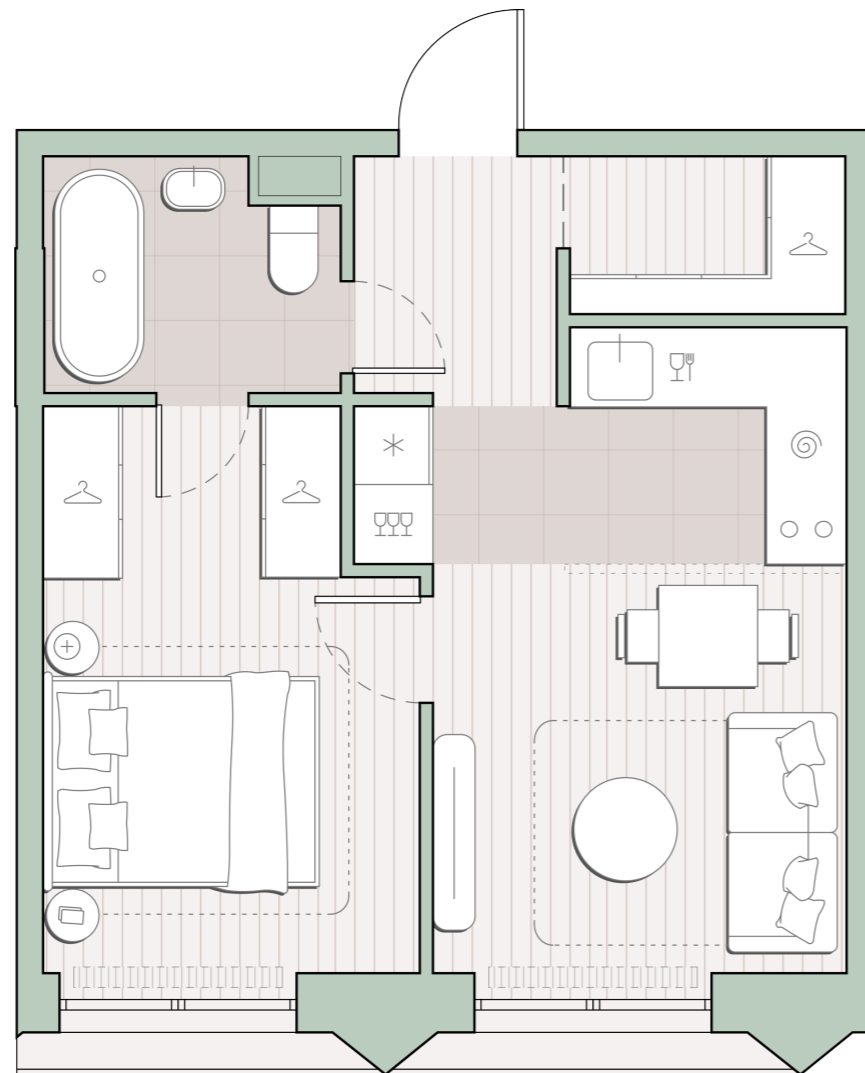

1-комнатная квартира, 36.2 м2

Среда на Лобачевского ■ Аминьевская  7 мин

14 934 092 ₺

412 544 за м²

Корпус	5.7
Этаж	12/13
Номер на этаже	6
Номер квартиры	407
Срок сдачи	1 квартал 2028
Отделка	Предчистовая
Высота потолков	2.92
Прописка	Москва

- Окна в пол
- Предчистовая отделка
- Вид во двор
- Гардеробная
- Мастер-спальня
- Ниша для кухни
- Сквозной санузел
- Внутрипольные конвекторы

Схема этажа

 Большая Очаковская улица

Школа

Пешеходный бульвар

 Благоустроенный внутренний двор

Среда на Лобачевского

Проект бизнес-класса строится на западе Москвы. Его визитная карточка – три одинаковые башни сложной формы, облицованные ригельным кирпичом аквамаринного цвета, что акцентно выделяет здания на фоне окружения. Продуманный современный экстерьер и функциональные планировки, приватные пространства и разнообразные досуговые зоны – все это «Среда на Лобачевского».