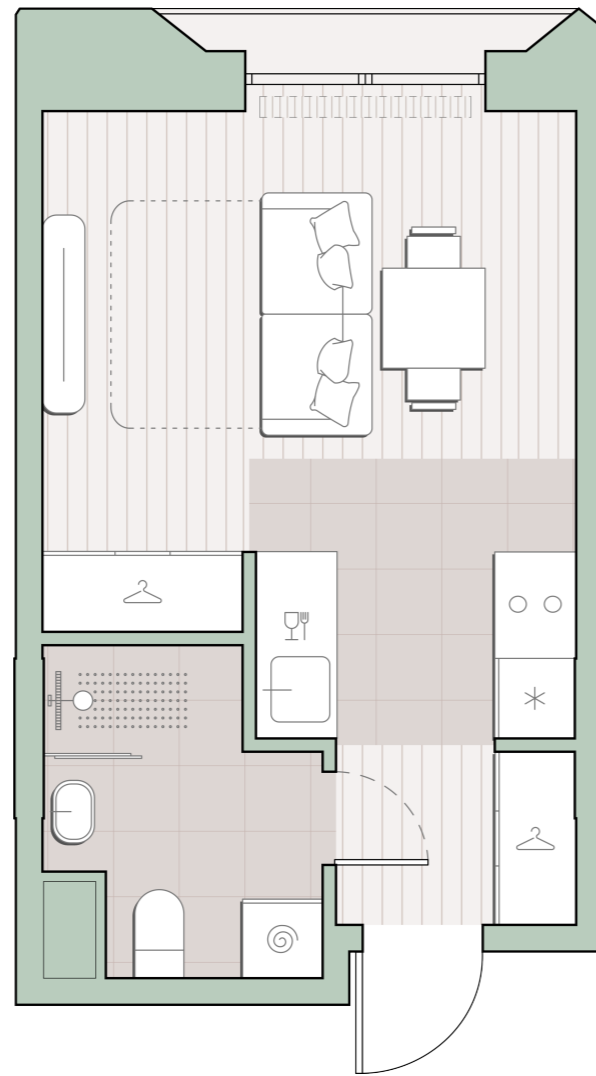

Квартира-студия, 24.3 м2

Среда на Лобачевского ■ Аминьевская  7 мин

9 456 004 ₽

389 136 за м²

Корпус	5.7
Этаж	2/13
Номер на этаже	4
Номер квартиры	419
Срок сдачи	1 квартал 2028
Отделка	Предчистовая
Высота потолков	2.92
Прописка	Москва

Окна в пол

Предчистовая отделка

Внутрипольные конвекторы

Схема этажа

 Большая Очаковская улица

Школа

Пешеходный бульвар

 Благоустроенный внутренний двор

Среда на Лобачевского

Проект бизнес-класса строится на западе Москвы. Его визитная карточка – три одинаковые башни сложной формы, облицованные ригельным кирпичом аквамаринового цвета, что акцентно выделяет здания на фоне окружения. Продуманный современный экстерьер и функциональные планировки, приватные пространства и разнообразные досуговые зоны – все это «Среда на Лобачевского».