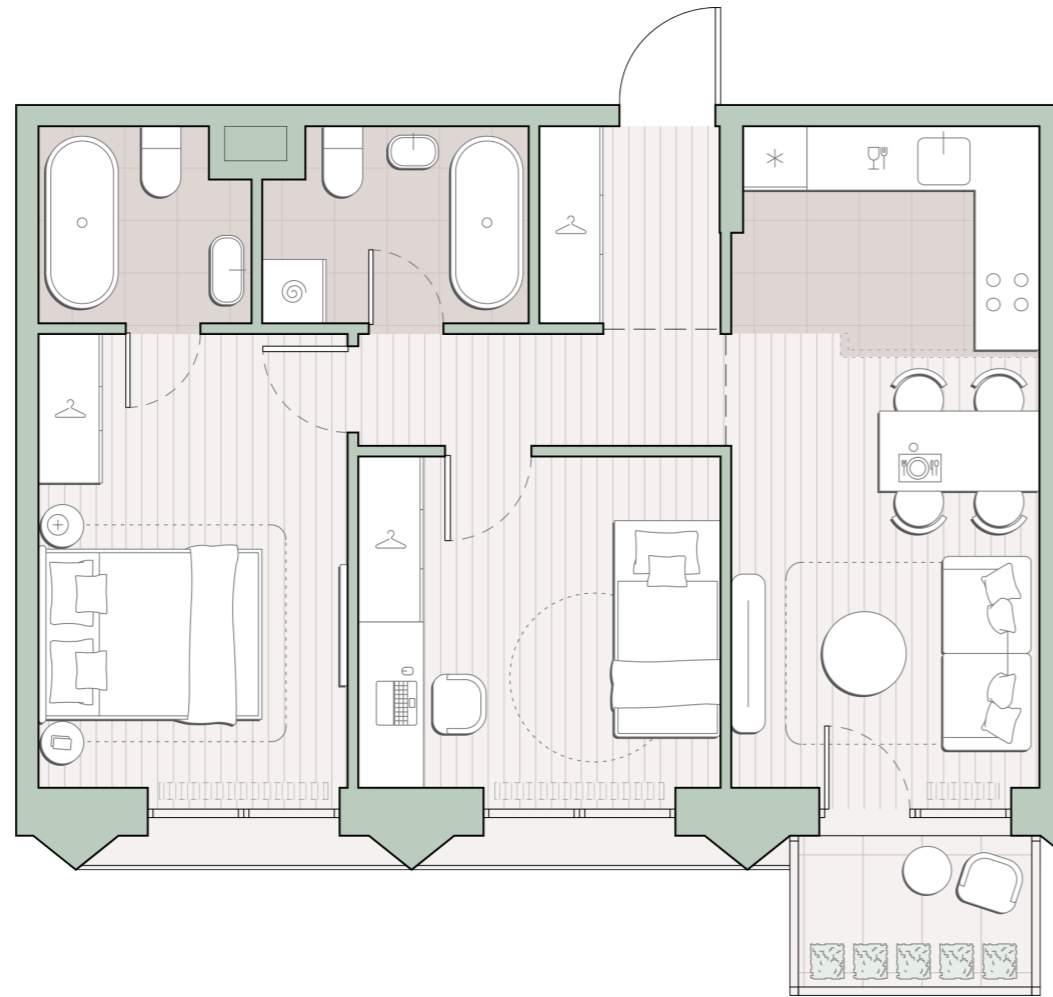

# 2-комнатная квартира, 56.5 м<sup>2</sup>

Среда на Лобачевского ■ Аминьевская  7 мин

## 19 226 724 ₹

339 950 за м<sup>2</sup>

Корпус	5.7
Этаж	3/13
Номер на этаже	2
Номер квартиры	424
Срок сдачи	1 квартал 2028
Отделка	Предчистовая
Высота потолков	2.92
Прописка	Москва

Балкон

Окна в пол

Предчистовая отделка

Мастер-спальня

Несколько санузлов

Внутрипольные конвекторы