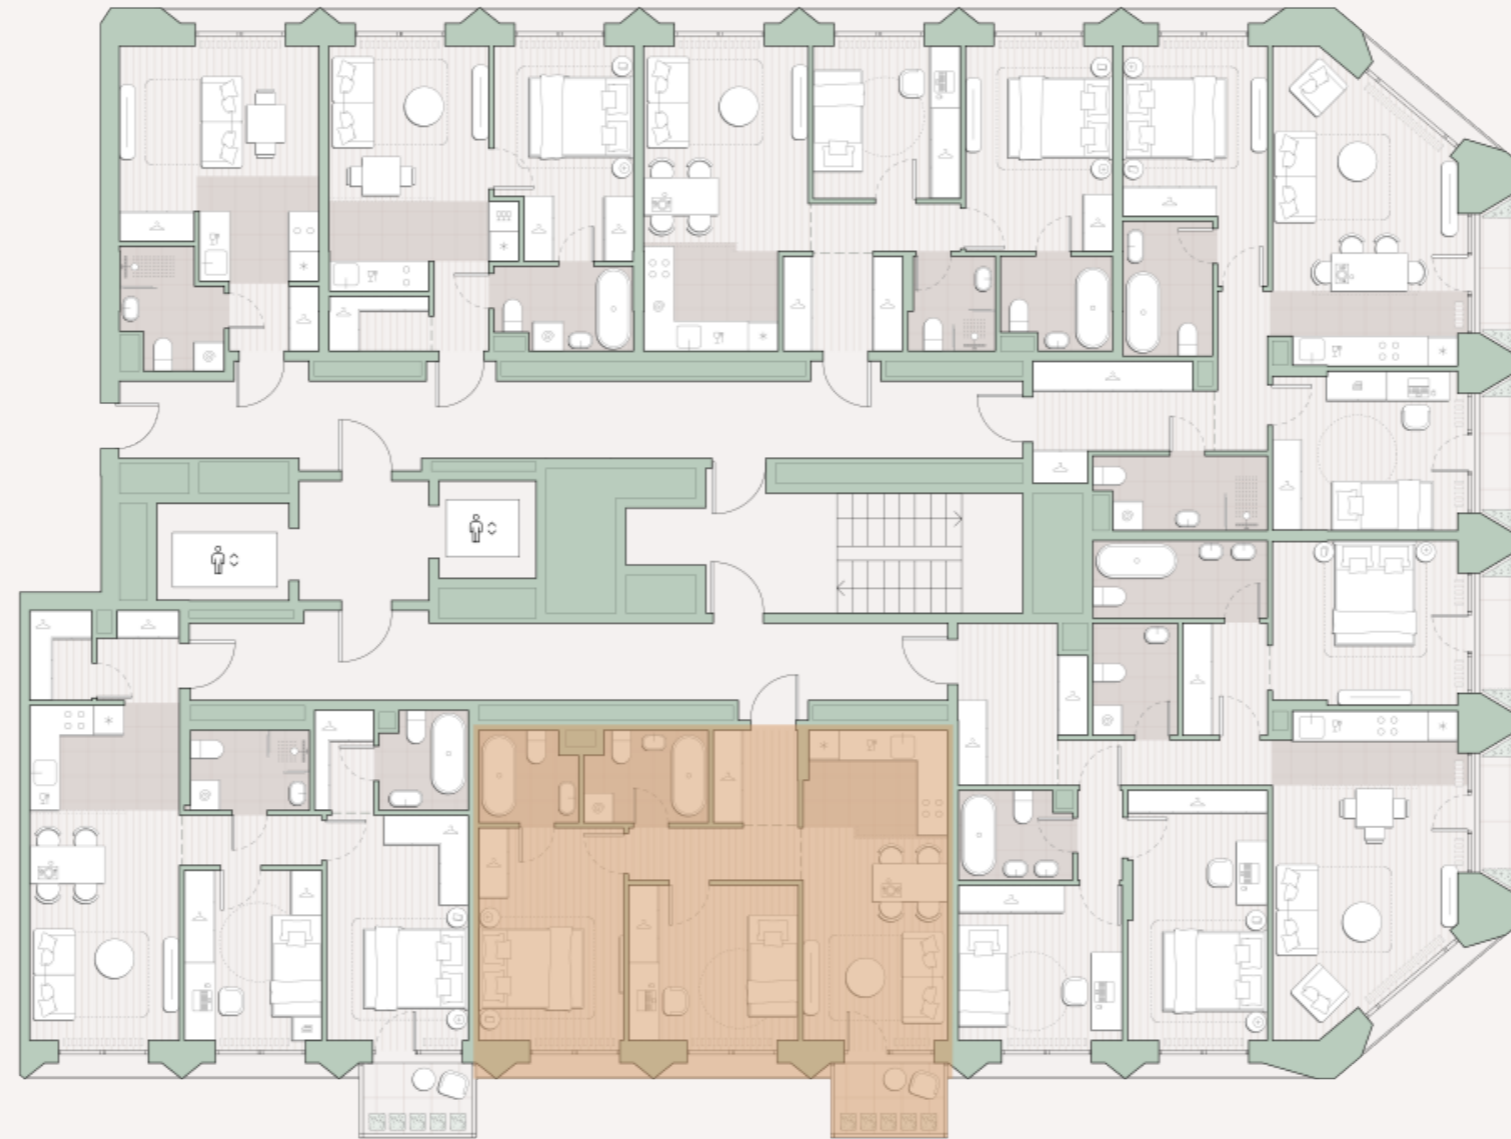

## 19 226 724 ₹

339 950 за м<sup>2</sup>

Корпус	5.7
Этаж	3/13
Номер на этаже	2
Номер квартиры	424
Срок сдачи	1 квартал 2028
Отделка	Предчистовая
Высота потолков	2.92
Прописка	Москва

Балкон

Окна в пол

Предчистовая отделка

Мастер-спальня

Несколько санузлов

Внутрипольные конвекторы

# Схема этажа

 Большая Очаковская улица

Школа

Пешеходный бульвар

 Благоустроенный внутренний двор