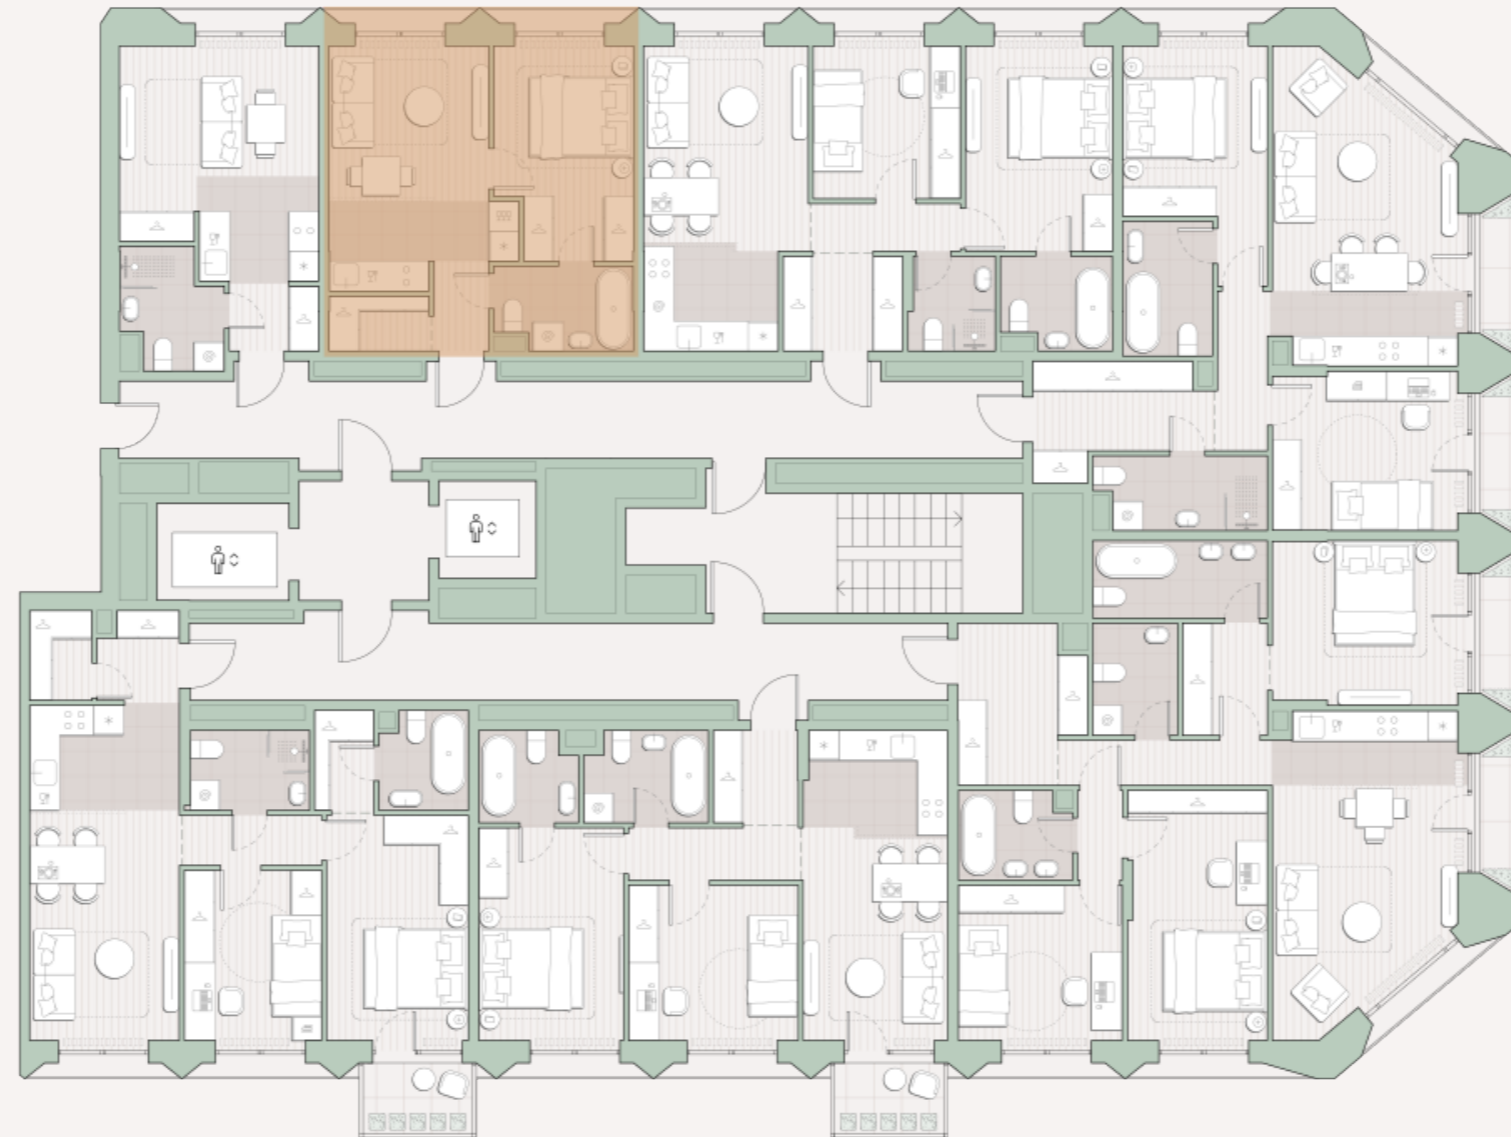

1-комнатная квартира, 35.8 м2

Среда на Лобачевского ■ Аминьевская  7 мин

13 445 907 ₽

375 584 за м²

Корпус	5.7
Этаж	3/13
Номер на этаже	5
Номер квартиры	427
Срок сдачи	1 квартал 2028
Отделка	Предчистовая
Высота потолков	2.92
Прописка	Москва

Окна в пол

Предчистовая отделка

Гардеробная

Мастер-спальня

Ниша для кухни

Сквозной санузел

Внутрипольные конвекторы

Схема этажа

 Большая Очаковская улица

Школа

Пешеходный бульвар

 Благоустроенный внутренний двор

Среда на Лобачевского

Проект бизнес-класса строится на западе Москвы. Его визитная карточка – три одинаковые башни сложной формы, облицованные ригельным кирпичом аквамаринного цвета, что акцентно выделяет здания на фоне окружения. Продуманный современный экстерьер и функциональные планировки, приватные пространства и разнообразные досуговые зоны – все это «Среда на Лобачевского».