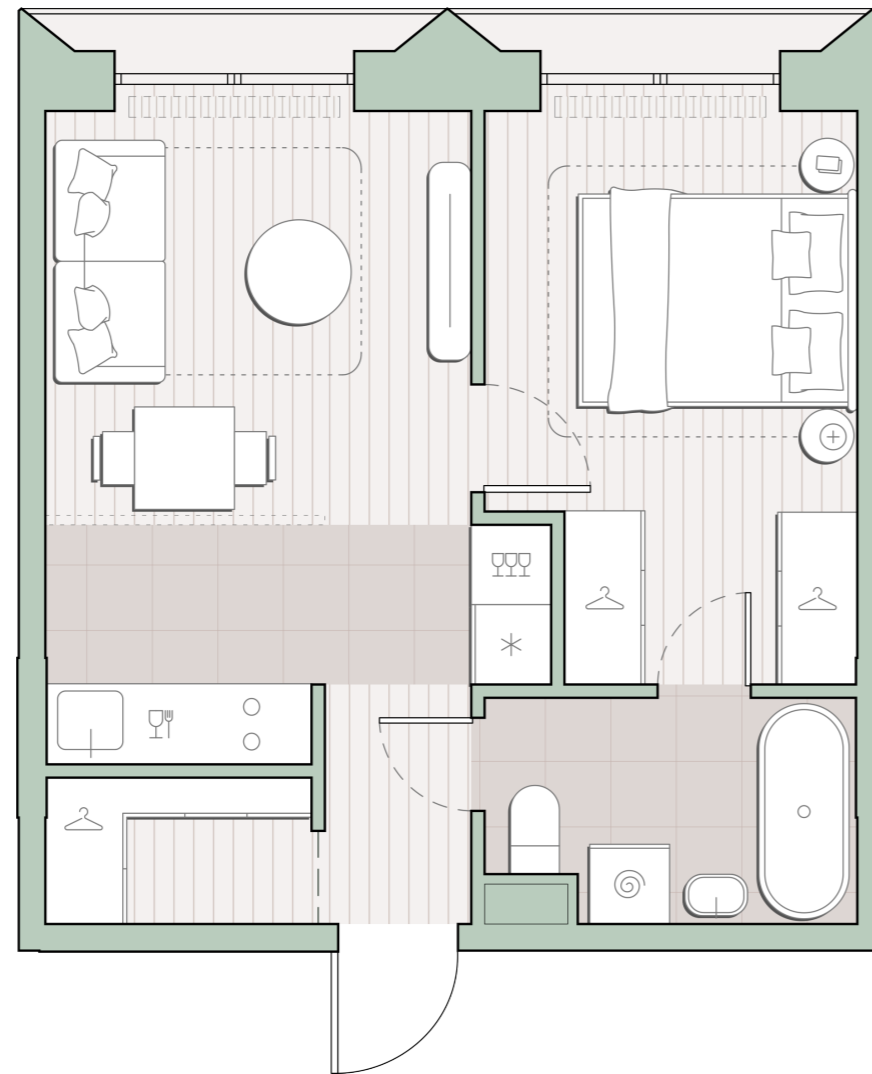

1-комнатная квартира, 35.8 м2

Среда на Лобачевского ■ Аминьевская  7 мин

13 445 907 ₽

375 584 за м²

Корпус	5.7
Этаж	3/13
Номер на этаже	5
Номер квартиры	427
Срок сдачи	1 квартал 2028
Отделка	Предчистовая
Высота потолков	2.92
Прописка	Москва

Окна в пол

Предчистовая отделка

Гардеробная

Мастер-спальня

Ниша для кухни

Сквозной санузел

Внутрипольные конвекторы

Схема этажа

 Большая Очаковская улица

Школа

Пешеходный бульвар

 Благоустроенный внутренний двор

Среда на Лобачевского

Проект бизнес-класса строится на западе Москвы. Его визитная карточка – три одинаковые башни сложной формы, облицованные ригельным кирпичом аквамаринного цвета, что акцентно выделяет здания на фоне окружения. Продуманный современный экстерьер и функциональные планировки, приватные пространства и разнообразные досуговые зоны – все это «Среда на Лобачевского».