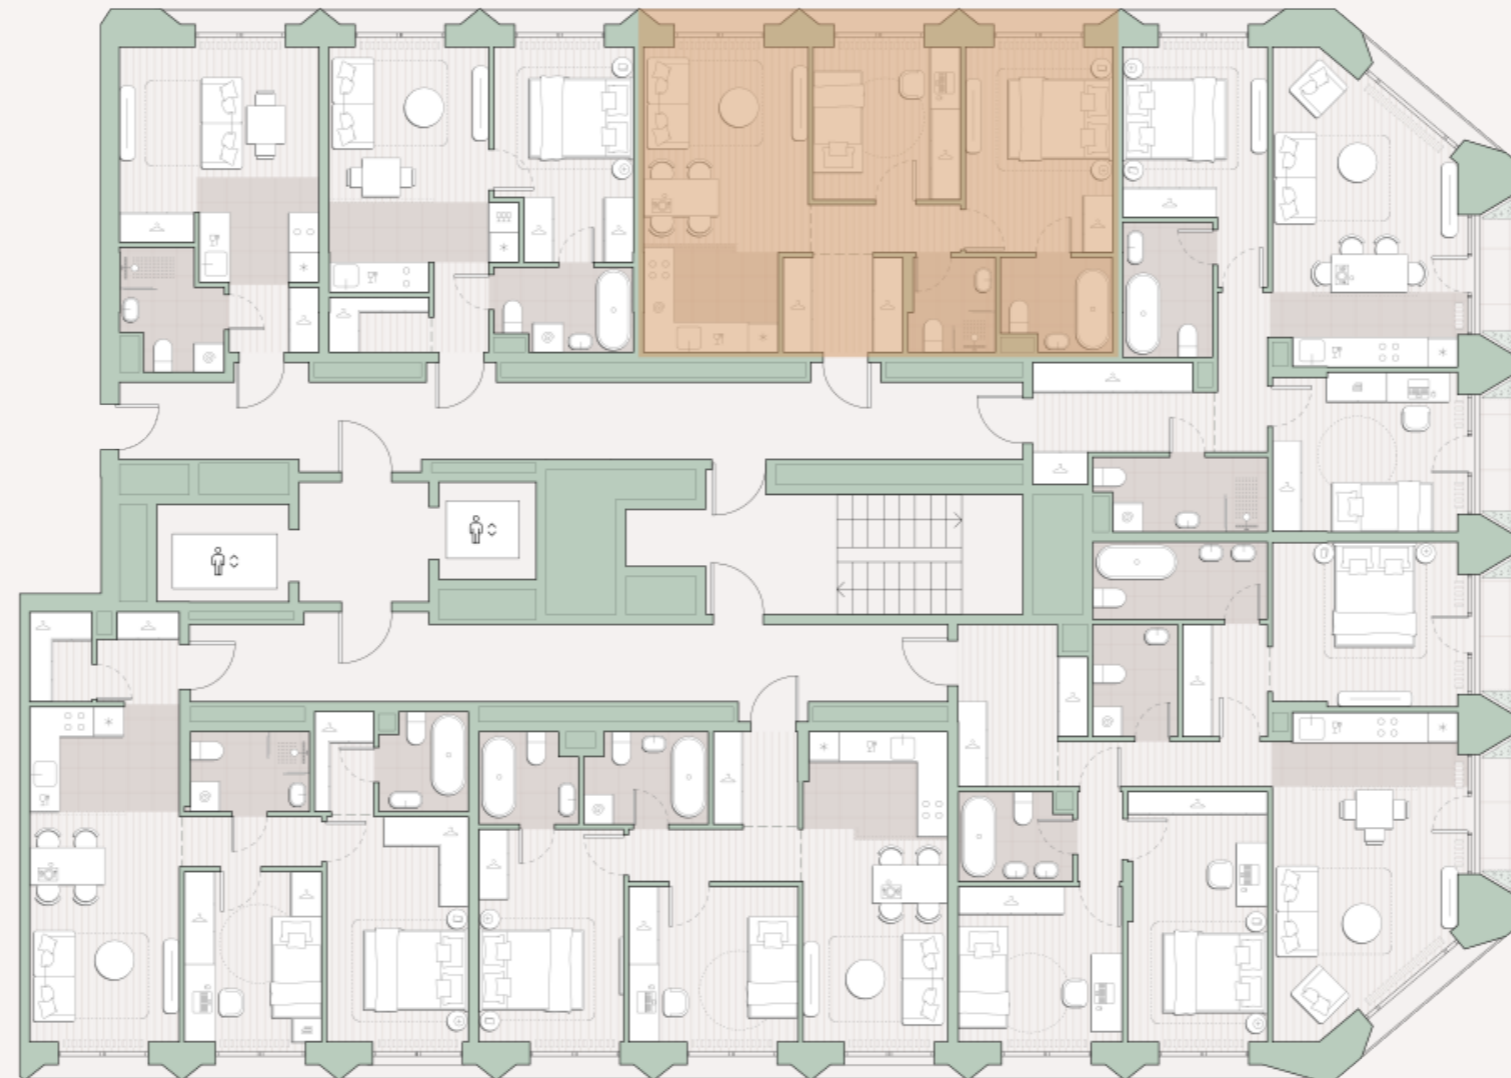

2-комнатная квартира, 54.7 м2

Среда на Лобачевского ■ Аминьевская  7 мин

18 440 901 ₽

337 128 за м²

Корпус	5.7
Этаж	6/13
Номер на этаже	6
Номер квартиры	449
Срок сдачи	1 квартал 2028
Отделка	Предчистовая
Высота потолков	2.92
Прописка	Москва

Окна в пол

Предчистовая отделка

Мастер-спальня

Несколько санузлов

Внутрипольные конвекторы

Схема этажа

 Большая Очаковская улица

Школа

Пешеходный бульвар

 Благоустроенный внутренний двор

Среда на Лобачевского

Проект бизнес-класса строится на западе Москвы. Его визитная карточка – три одинаковые башни сложной формы, облицованные ригельным кирпичом аквамаринного цвета, что акцентно выделяет здания на фоне окружения. Продуманный современный экстерьер и функциональные планировки, приватные пространства и разнообразные досуговые зоны – все это «Среда на Лобачевского».