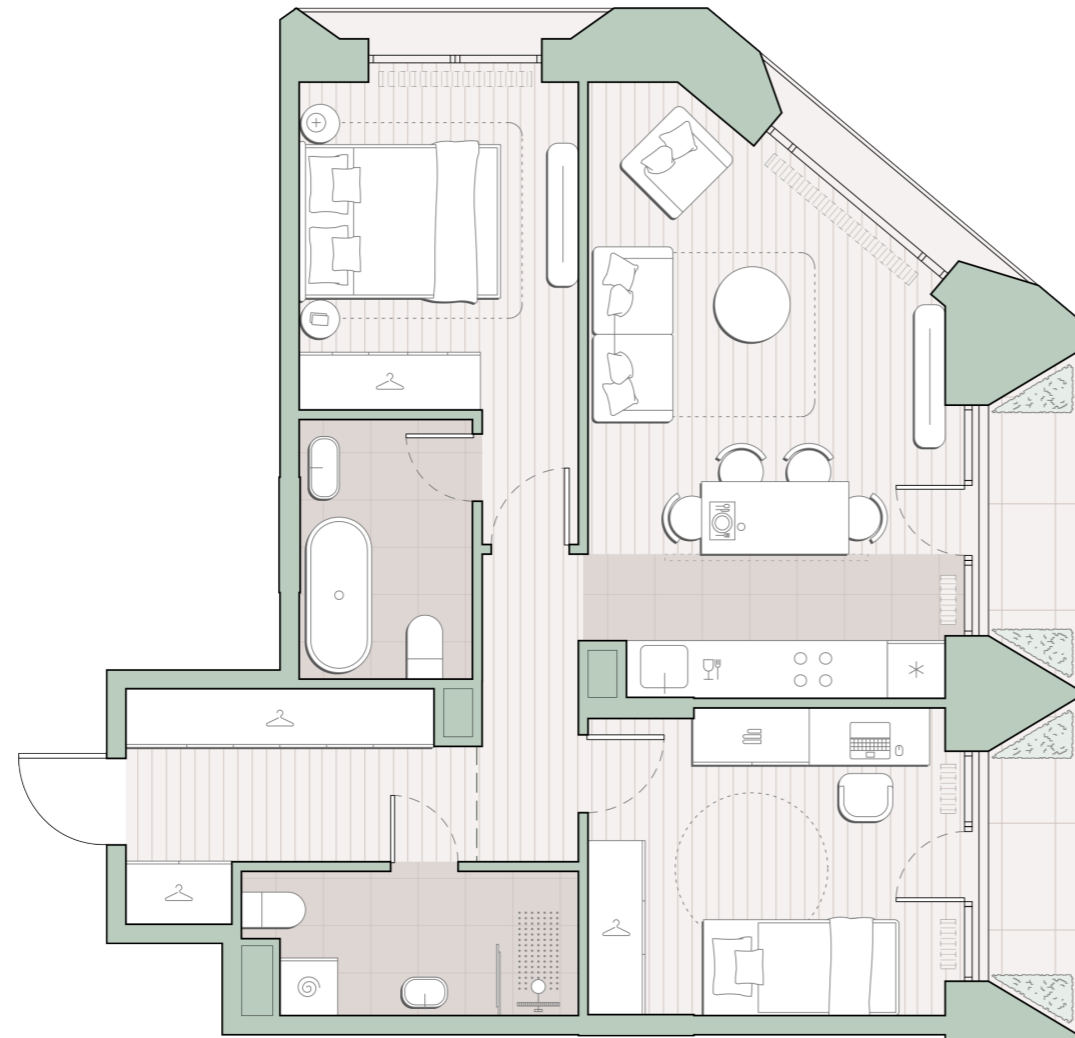

2-комнатная квартира, 65.2 м2

Среда на Лобачевского ■ Аминьевская  7 мин

22 353 689 ₹

340 005 за м²

Корпус	5.7
Этаж	6/13
Номер на этаже	7
Номер квартиры	450
Срок сдачи	1 квартал 2028
Отделка	Предчистовая
Высота потолков	2.92
Прописка	Москва

Балкон

Окна в пол

Предчистовая отделка

Мастер-спальня

Несколько санузлов

Внутрипольные конвекторы

Схема этажа

 Большая Очаковская улица

Школа

Пешеходный бульвар

 Благоустроенный внутренний двор

Среда на Лобачевского

Проект бизнес-класса строится на западе Москвы. Его визитная карточка – три одинаковые башни сложной формы, облицованные ригельным кирпичом аквамаринового цвета, что акцентно выделяет здания на фоне окружения. Продуманный современный экстерьер и функциональные планировки, приватные пространства и разнообразные досуговые зоны – все это «Среда на Лобачевского».