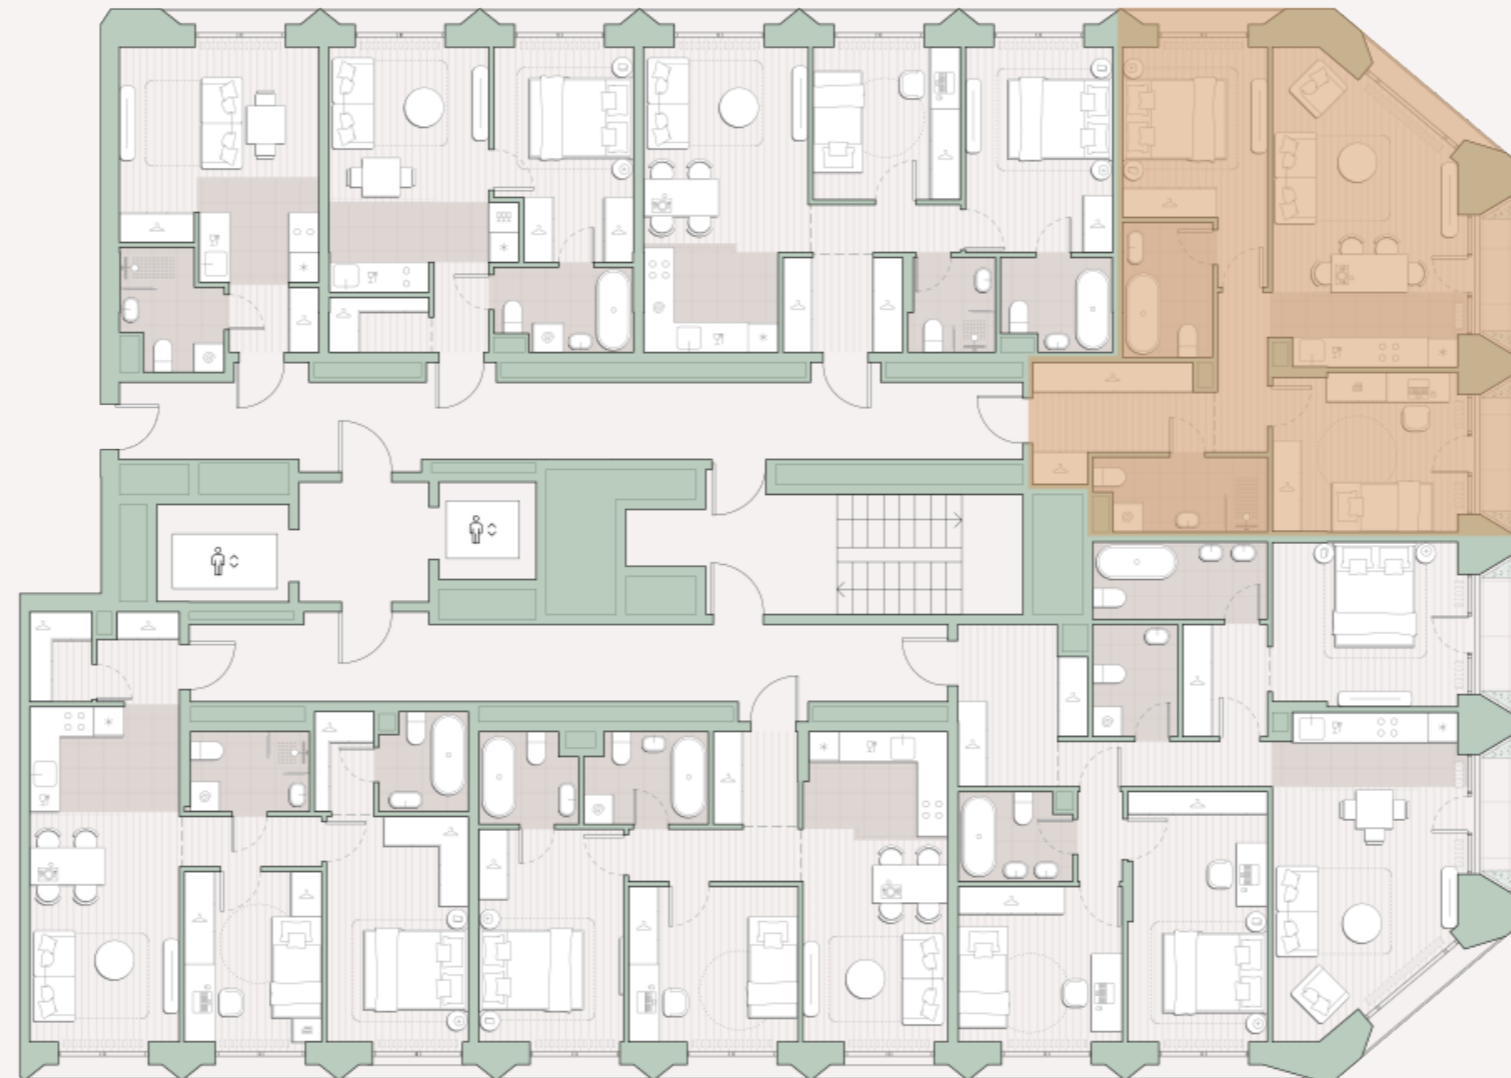

2-комнатная квартира, 65.2 м2

Среда на Лобачевского ■ Аминьевская  7 мин

22 353 689 ₹

340 005 за м²

Корпус	5.7
Этаж	6/13
Номер на этаже	7
Номер квартиры	450
Срок сдачи	1 квартал 2028
Отделка	Предчистовая
Высота потолков	2.92
Прописка	Москва

Балкон

Окна в пол

Предчистовая отделка

Мастер-спальня

Несколько санузлов

Внутрипольные конвекторы

Схема этажа

 Большая Очаковская улица

Школа

Пешеходный бульвар

 Благоустроенный внутренний двор

Среда на Лобачевского

Проект бизнес-класса строится на западе Москвы. Его визитная карточка – три одинаковые башни сложной формы, облицованные ригельным кирпичом аквамаринового цвета, что акцентно выделяет здания на фоне окружения. Продуманный современный экстерьер и функциональные планировки, приватные пространства и разнообразные досуговые зоны – все это «Среда на Лобачевского».