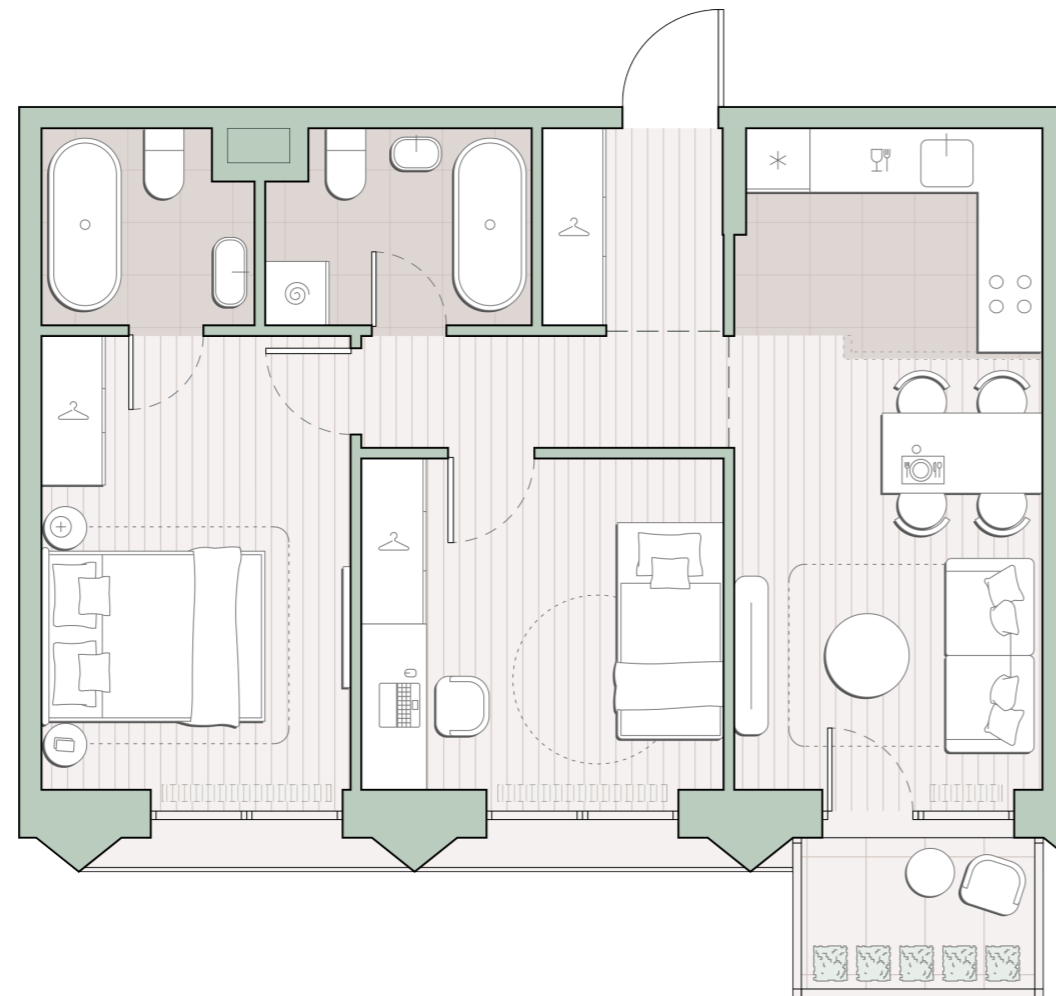

2-комнатная квартира, 56.5 м²

Среда на Лобачевского ■ Аминьевская  7 мин

19 773 644 ₺

349 116 за м²

Корпус	5.7
Этаж	9/13
Номер на этаже	2
Номер квартиры	466
Срок сдачи	1 квартал 2028
Отделка	Предчистовая
Высота потолков	2.92
Прописка	Москва

Балкон

Окна в пол

Предчистовая отделка

Мастер-спальня

Несколько санузлов

Внутрипольные конвекторы

Схема этажа

 Большая Очаковская улица

Школа

Пешеходный бульвар

 Благоустроенный внутренний двор

Среда на Лобачевского

Проект бизнес-класса строится на западе Москвы. Его визитная карточка – три одинаковые башни сложной формы, облицованные ригельным кирпичом аквамаринового цвета, что акцентно выделяет здания на фоне окружения. Продуманный современный экстерьер и функциональные планировки, приватные пространства и разнообразные досуговые зоны – все это «Среда на Лобачевского».