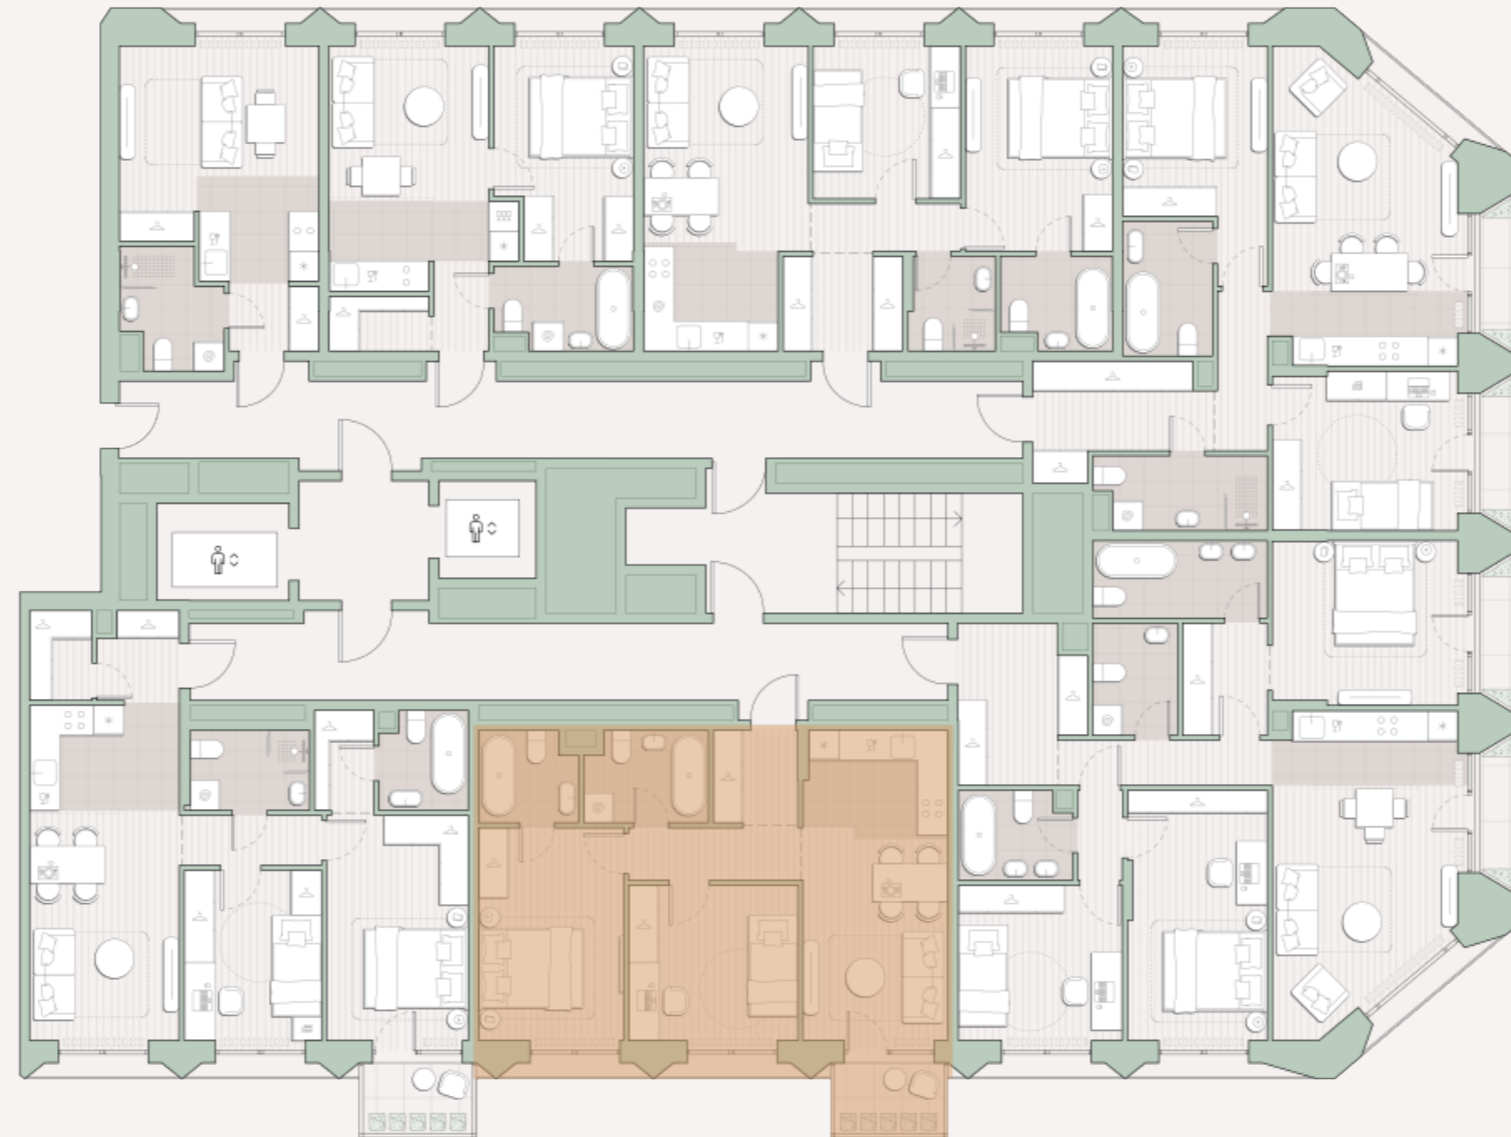

2-комнатная квартира, 56.5 м²

Среда на Лобачевского ■ Аминьевская  7 мин

19 773 644 ₺

349 116 за м²

Корпус	5.7
Этаж	9/13
Номер на этаже	2
Номер квартиры	466
Срок сдачи	1 квартал 2028
Отделка	Предчистовая
Высота потолков	2.92
Прописка	Москва

Балкон

Окна в пол

Предчистовая отделка

Мастер-спальня

Несколько санузлов

Внутрипольные конвекторы

Схема этажа

 Большая Очаковская улица

Школа

Пешеходный бульвар

 Благоустроенный внутренний двор

Среда на Лобачевского

Проект бизнес-класса строится на западе Москвы. Его визитная карточка – три одинаковые башни сложной формы, облицованные ригельным кирпичом аквамаринового цвета, что акцентно выделяет здания на фоне окружения. Продуманный современный экстерьер и функциональные планировки, приватные пространства и разнообразные досуговые зоны – все это «Среда на Лобачевского».