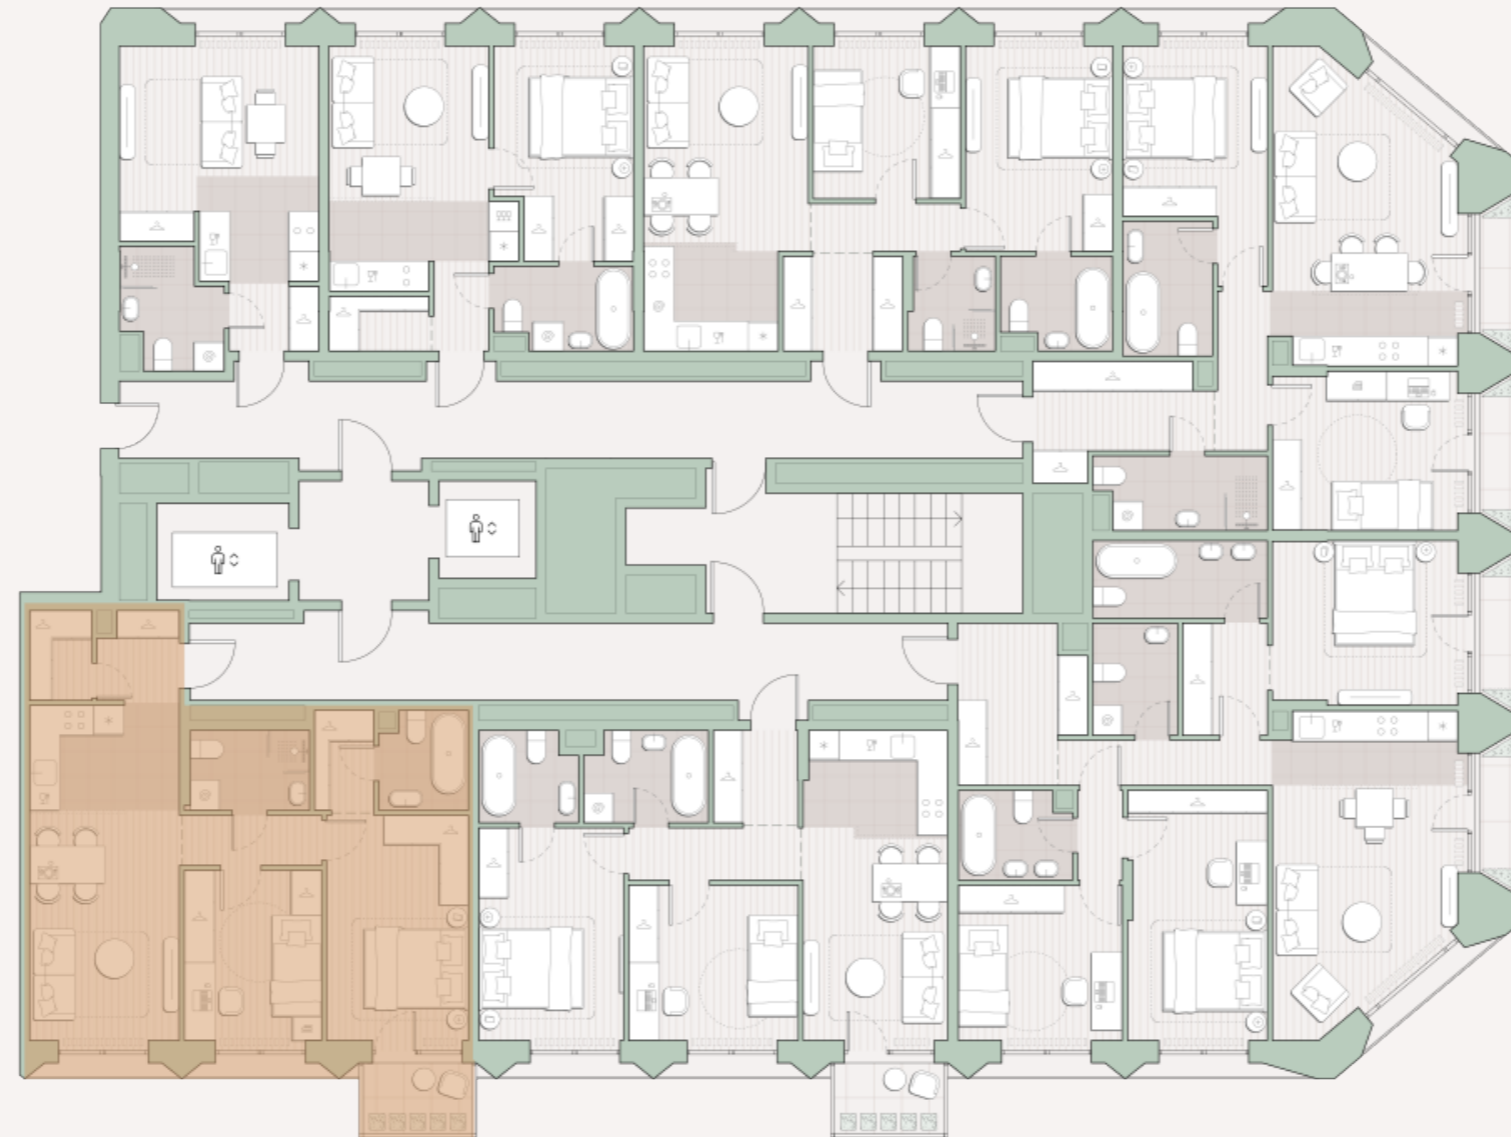

2-комнатная квартира, 60.9 м²

Среда на Лобачевского ■ Аминьевская  7 мин

21 190 276 ₺

345 921 за м²

Корпус	5.7
Этаж	9/13
Номер на этаже	3
Номер квартиры	467
Срок сдачи	1 квартал 2028
Отделка	Предчистовая
Высота потолков	2.92
Прописка	Москва

Балкон

Окна в пол

Предчистовая отделка

Вид во двор

Гардеробная

Мастер-спальня

Несколько санузлов

Внутрипольные конвекторы

Схема этажа

 Большая Очаковская улица

Школа

Пешеходный бульвар

 Благоустроенный внутренний двор

Среда на Лобачевского

Проект бизнес-класса строится на западе Москвы. Его визитная карточка – три одинаковые башни сложной формы, облицованные ригельным кирпичом аквамаринового цвета, что акцентно выделяет здания на фоне окружения. Продуманный современный экстерьер и функциональные планировки, private пространства и разнообразные досуговые зоны – все это «Среда на Лобачевского».