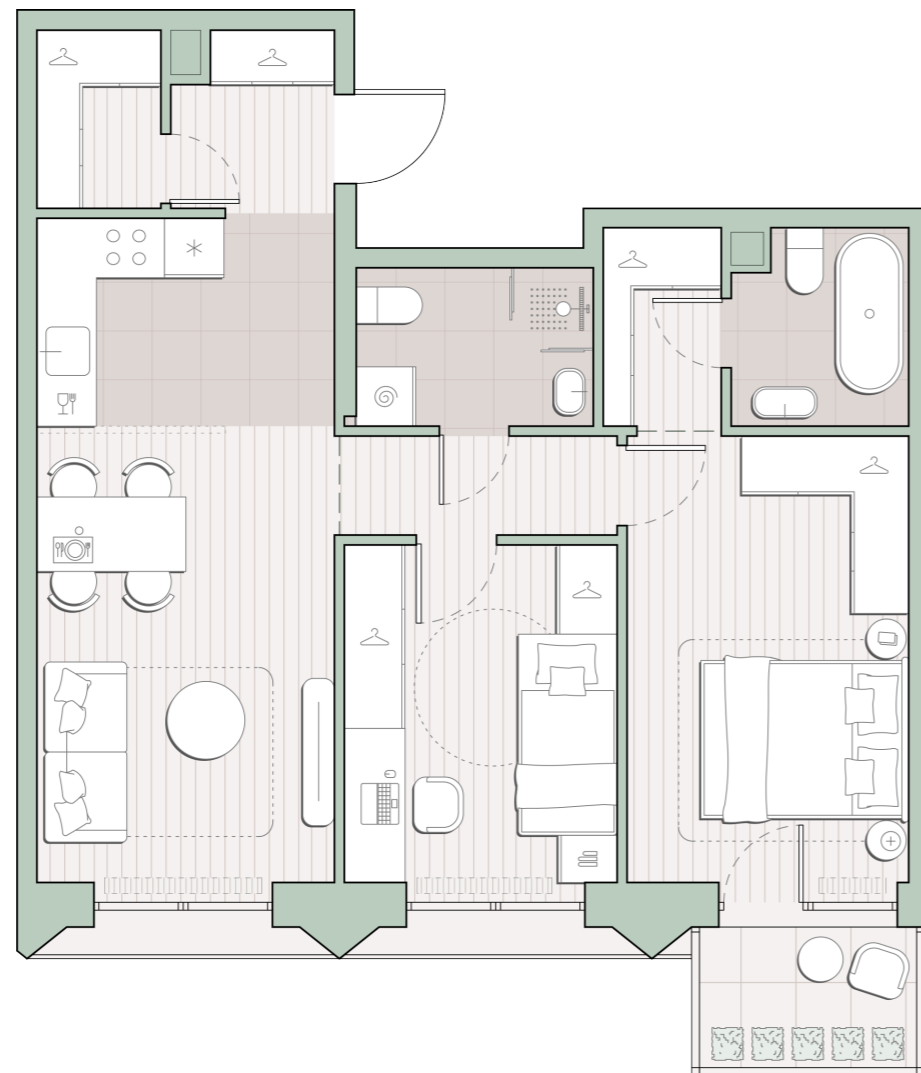

2-комнатная квартира, 60.9 м²

Среда на Лобачевского ■ Аминьевская  7 мин

21 190 276 ₺

345 921 за м²

Корпус	5.7
Этаж	9/13
Номер на этаже	3
Номер квартиры	467
Срок сдачи	1 квартал 2028
Отделка	Предчистовая
Высота потолков	2.92
Прописка	Москва

Балкон

Окна в пол

Предчистовая отделка

Вид во двор

Гардеробная

Мастер-спальня

Несколько санузлов

Внутрипольные конвекторы

Схема этажа

 Большая Очаковская улица

Школа

Пешеходный бульвар

 Благоустроенный внутренний двор

Среда на Лобачевского

Проект бизнес-класса строится на западе Москвы. Его визитная карточка – три одинаковые башни сложной формы, облицованные ригельным кирпичом аквамаринового цвета, что акцентно выделяет здания на фоне окружения. Продуманный современный экстерьер и функциональные планировки, private пространства и разнообразные досуговые зоны – все это «Среда на Лобачевского».