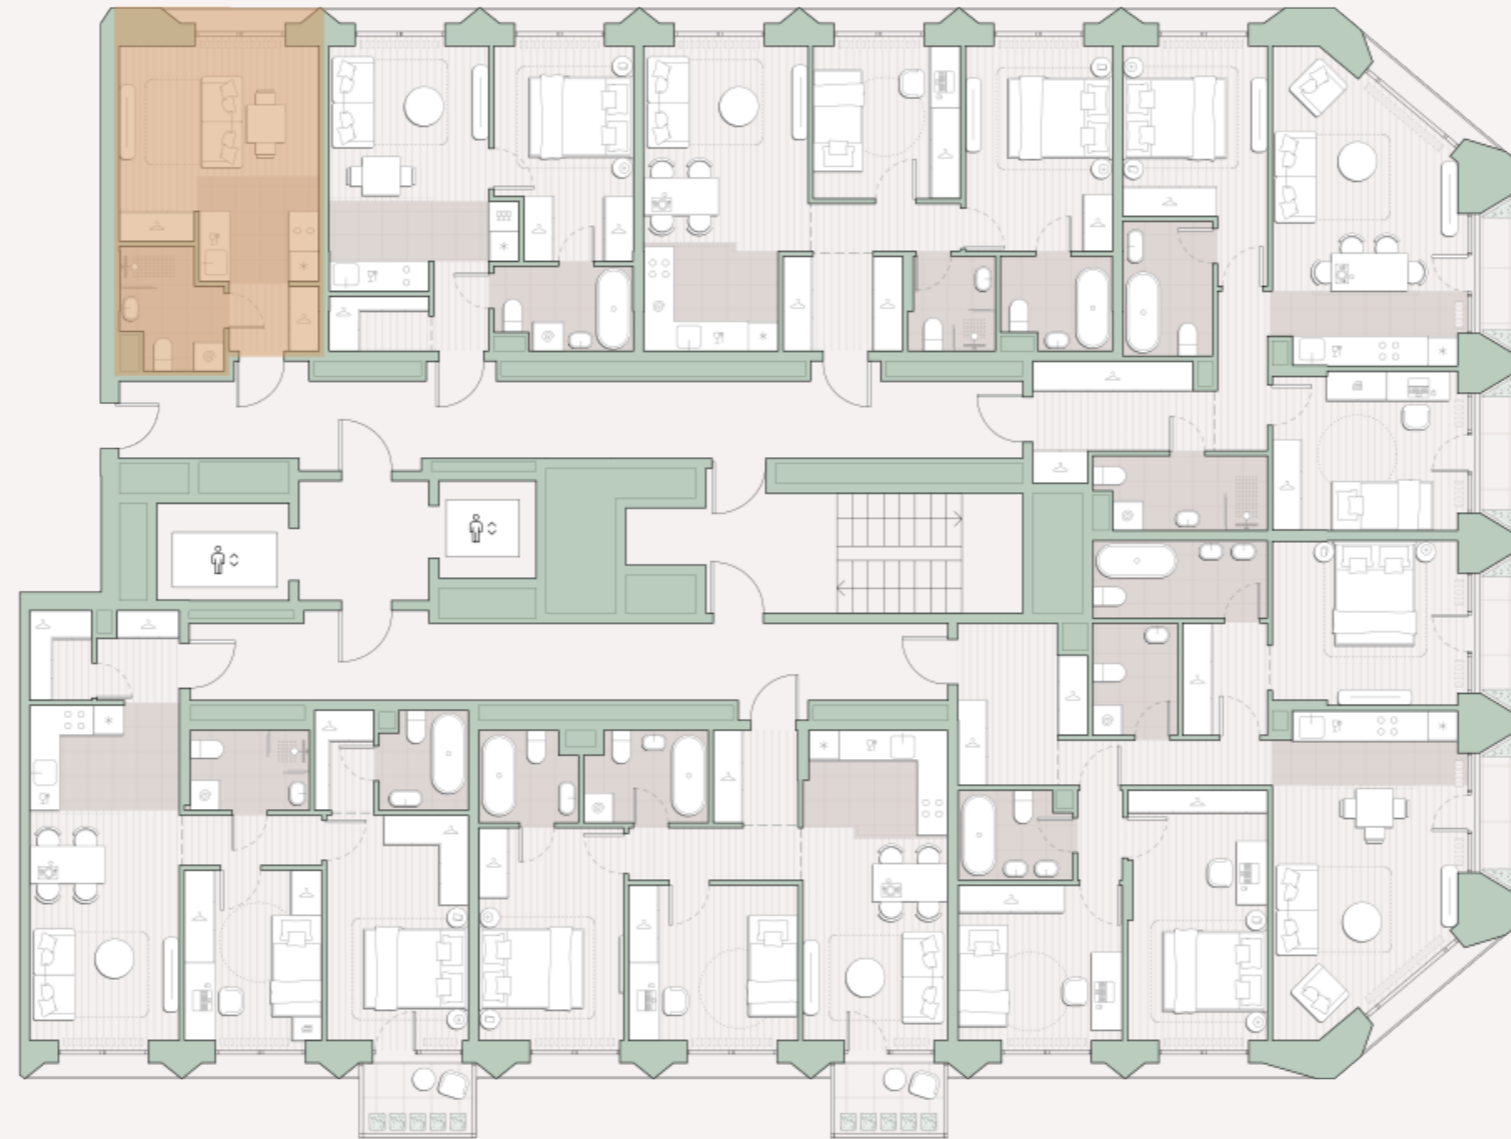

Квартира-студия, 24.4 м²

Среда на Лобачевского ■ Аминьевская  7 мин

9 668 841 ₽

396 264 за м²

Корпус	5.7
Этаж	9/13
Номер на этаже	4
Номер квартиры	468
Срок сдачи	1 квартал 2028
Отделка	Предчистовая
Высота потолков	2.92
Прописка	Москва

Окна в пол

Предчистовая отделка

Внутрипольные конвекторы

Схема этажа

 Большая Очаковская улица

Школа

Пешеходный бульвар

 Благоустроенный внутренний двор

Среда на Лобачевского

Проект бизнес-класса строится на западе Москвы. Его визитная карточка – три одинаковые башни сложной формы, облицованные ригельным кирпичом аквамаринного цвета, что акцентно выделяет здания на фоне окружения. Продуманный современный экстерьер и функциональные планировки, приватные пространства и разнообразные досуговые зоны – все это «Среда на Лобачевского».