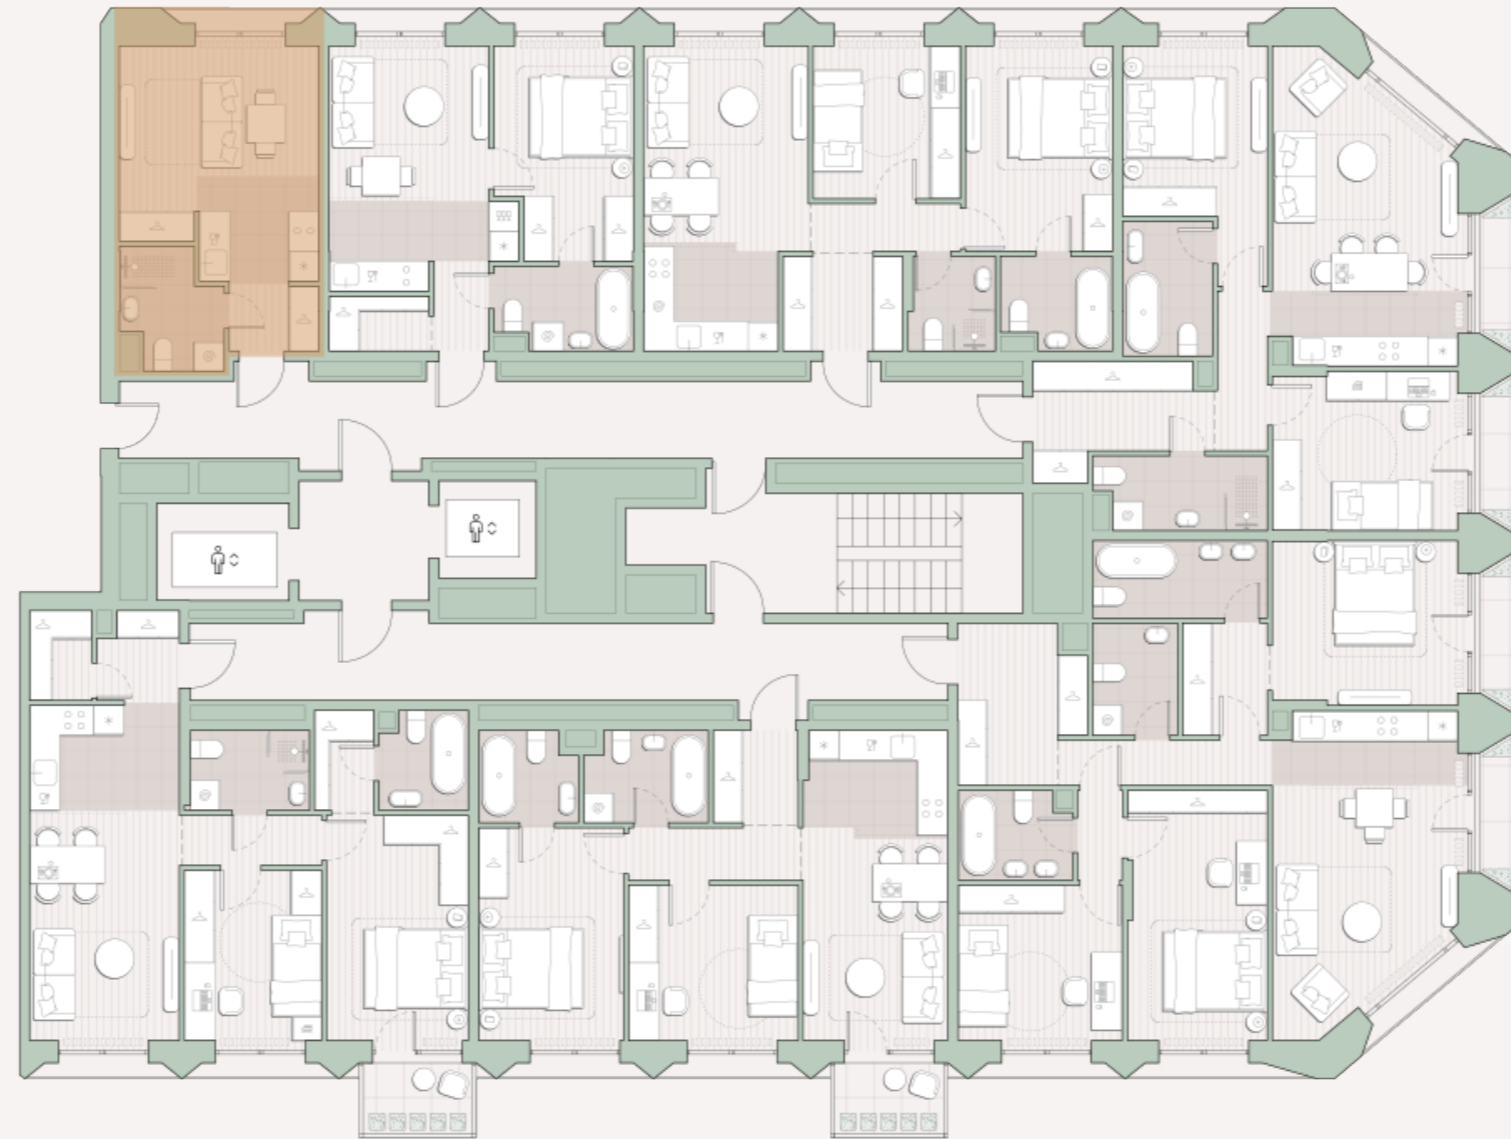

Квартира-студия, 24.4 м²

Среда на Лобачевского ■ Аминьевская  7 мин

10 317 100 ₺

422 832 за м²

Корпус	5.7
Этаж	9/13
Номер на этаже	4
Номер квартиры	468
Срок сдачи	1 квартал 2028
Отделка	Предчистовая
Высота потолков	2.92
Прописка	Москва

Окна в пол

Предчистовая отделка

Внутрипольные конвекторы

Схема этажа

 Большая Очаковская улица

Школа

Пешеходный бульвар

 Благоустроенный внутренний двор

Среда на Лобачевского

Проект бизнес-класса строится на западе Москвы. Его визитная карточка – три одинаковые башни сложной формы, облицованные ригельным кирпичом аквамаринового цвета, что акцентно выделяет здания на фоне окружения. Продуманный современный экстерьер и функциональные планировки, приватные пространства и разнообразные досуговые зоны – все это «Среда на Лобачевского».