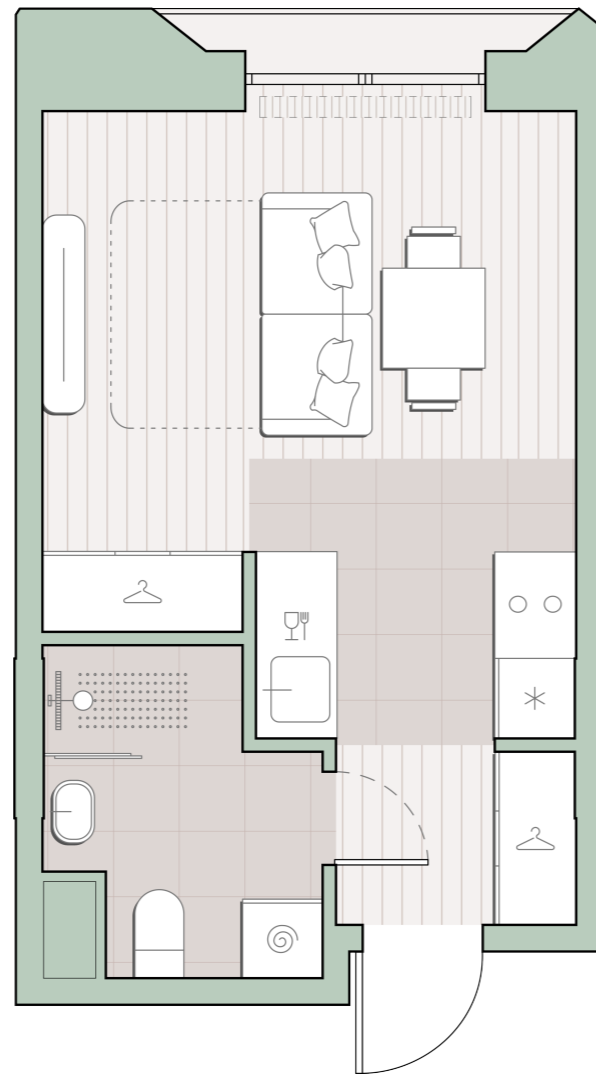

Квартира-студия, 24.4 м²

Среда на Лобачевского ■ Аминьевская  7 мин

10 317 100 ₺

422 832 за м²

Корпус	5.7
Этаж	9/13
Номер на этаже	4
Номер квартиры	468
Срок сдачи	1 квартал 2028
Отделка	Предчистовая
Высота потолков	2.92
Прописка	Москва

Окна в пол

Предчистовая отделка

Внутрипольные конвекторы

Схема этажа

 Большая Очаковская улица

Школа

Пешеходный бульвар

 Благоустроенный внутренний двор

Среда на Лобачевского

Проект бизнес-класса строится на западе Москвы. Его визитная карточка – три одинаковые башни сложной формы, облицованные ригельным кирпичом аквамаринового цвета, что акцентно выделяет здания на фоне окружения. Продуманный современный экстерьер и функциональные планировки, приватные пространства и разнообразные досуговые зоны – все это «Среда на Лобачевского».