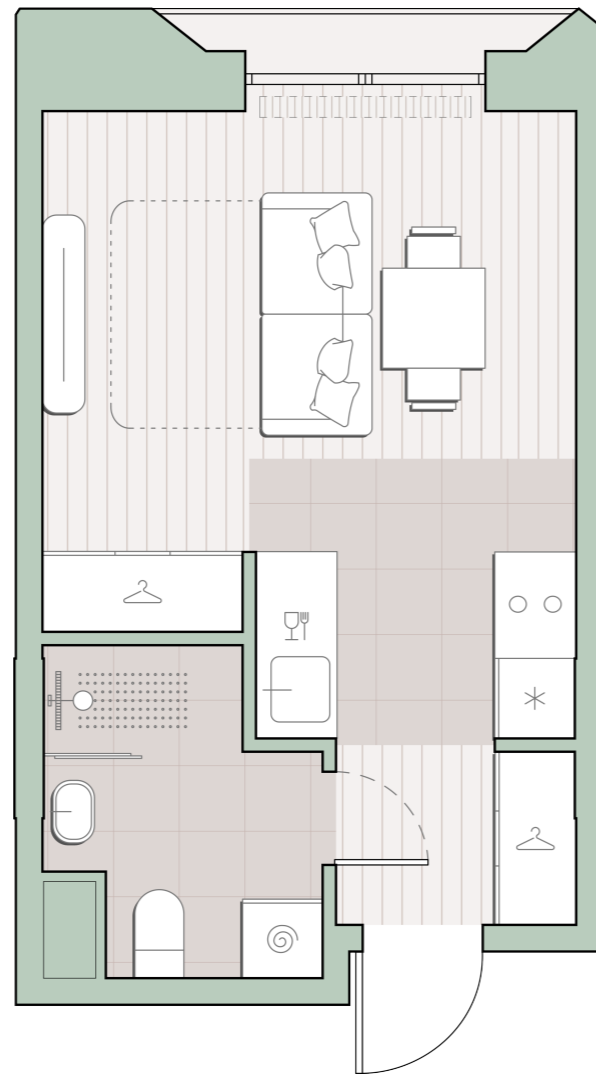

Квартира-студия, 24.4 м²

Среда на Лобачевского ■ Аминьевская  7 мин

9 668 841 ₽

396 264 за м²

Корпус	5.7
Этаж	9/13
Номер на этаже	4
Номер квартиры	468
Срок сдачи	1 квартал 2028
Отделка	Предчистовая
Высота потолков	2.92
Прописка	Москва

Окна в пол

Предчистовая отделка

Внутрипольные конвекторы

Схема этажа

 Большая Очаковская улица

Школа

Пешеходный бульвар

 Благоустроенный внутренний двор

Среда на Лобачевского

Проект бизнес-класса строится на западе Москвы. Его визитная карточка – три одинаковые башни сложной формы, облицованные ригельным кирпичом аквамаринного цвета, что акцентно выделяет здания на фоне окружения. Продуманный современный экстерьер и функциональные планировки, приватные пространства и разнообразные досуговые зоны – все это «Среда на Лобачевского».