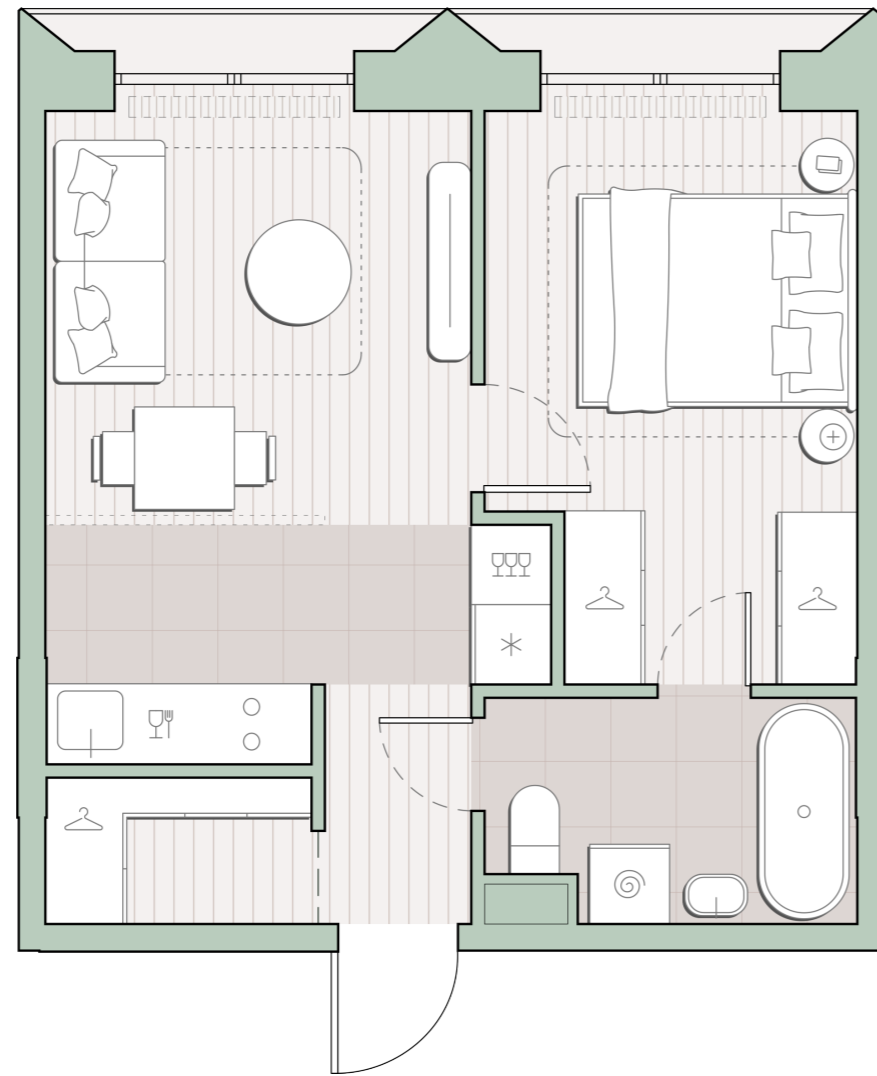

1-комнатная квартира, 35.8 м2

Среда на Лобачевского ■ Аминьевская  7 мин

14 468 784 ₺

404 156 за м²

Корпус	5.7
Этаж	9/13
Номер на этаже	5
Номер квартиры	469
Срок сдачи	1 квартал 2028
Отделка	Предчистовая
Высота потолков	2.92
Прописка	Москва

Окна в пол

Предчистовая отделка

Гардеробная

Мастер-спальня

Ниша для кухни

Сквозной санузел

Внутрипольные конвекторы

Схема этажа

 Большая Очаковская улица

Школа

Пешеходный бульвар

 Благоустроенный внутренний двор

Среда на Лобачевского

Проект бизнес-класса строится на западе Москвы. Его визитная карточка – три одинаковые башни сложной формы, облицованные ригельным кирпичом аквамаринного цвета, что акцентно выделяет здания на фоне окружения. Продуманный современный экстерьер и функциональные планировки, приватные пространства и разнообразные досуговые зоны – все это «Среда на Лобачевского».