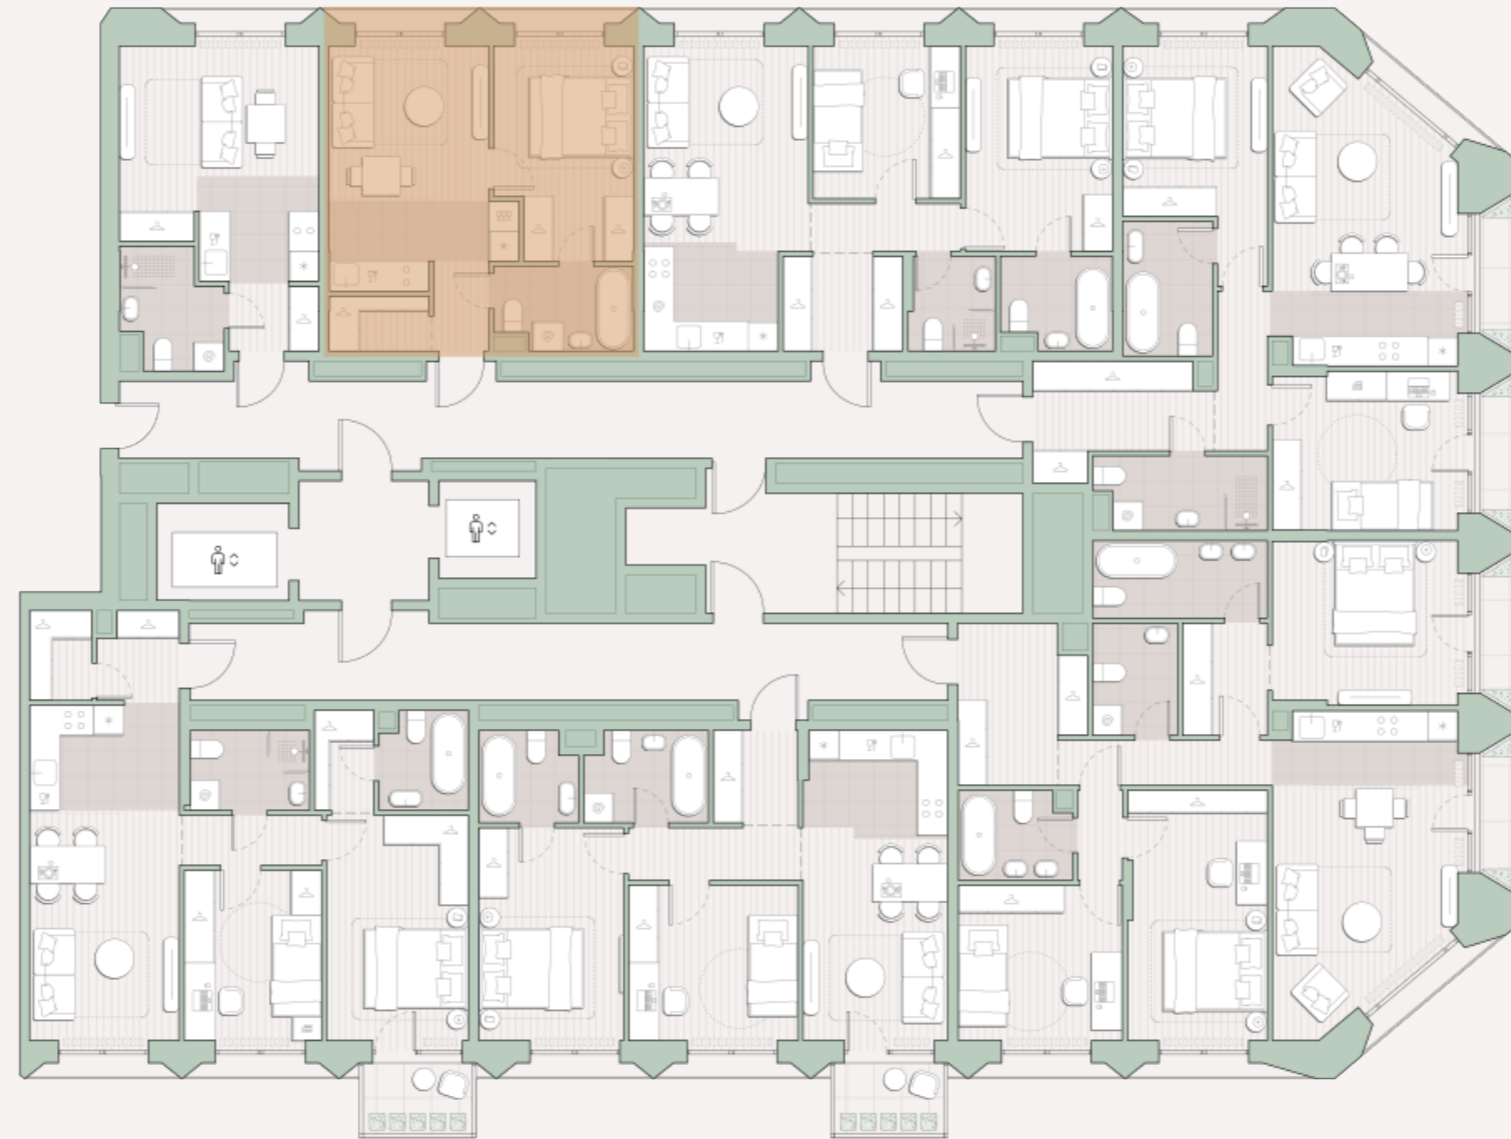

1-комнатная квартира, 35.8 м2

Среда на Лобачевского ■ Аминьевская  7 мин

14 468 784 ₺

404 156 за м²

Корпус	5.7
Этаж	9/13
Номер на этаже	5
Номер квартиры	469
Срок сдачи	1 квартал 2028
Отделка	Предчистовая
Высота потолков	2.92
Прописка	Москва

Окна в пол

Предчистовая отделка

Гардеробная

Мастер-спальня

Ниша для кухни

Сквозной санузел

Внутрипольные конвекторы

Схема этажа

 Большая Очаковская улица

Школа

Пешеходный бульвар

 Благоустроенный внутренний двор

Среда на Лобачевского

Проект бизнес-класса строится на западе Москвы. Его визитная карточка – три одинаковые башни сложной формы, облицованные ригельным кирпичом аквамаринного цвета, что акцентно выделяет здания на фоне окружения. Продуманный современный экстерьер и функциональные планировки, приватные пространства и разнообразные досуговые зоны – все это «Среда на Лобачевского».