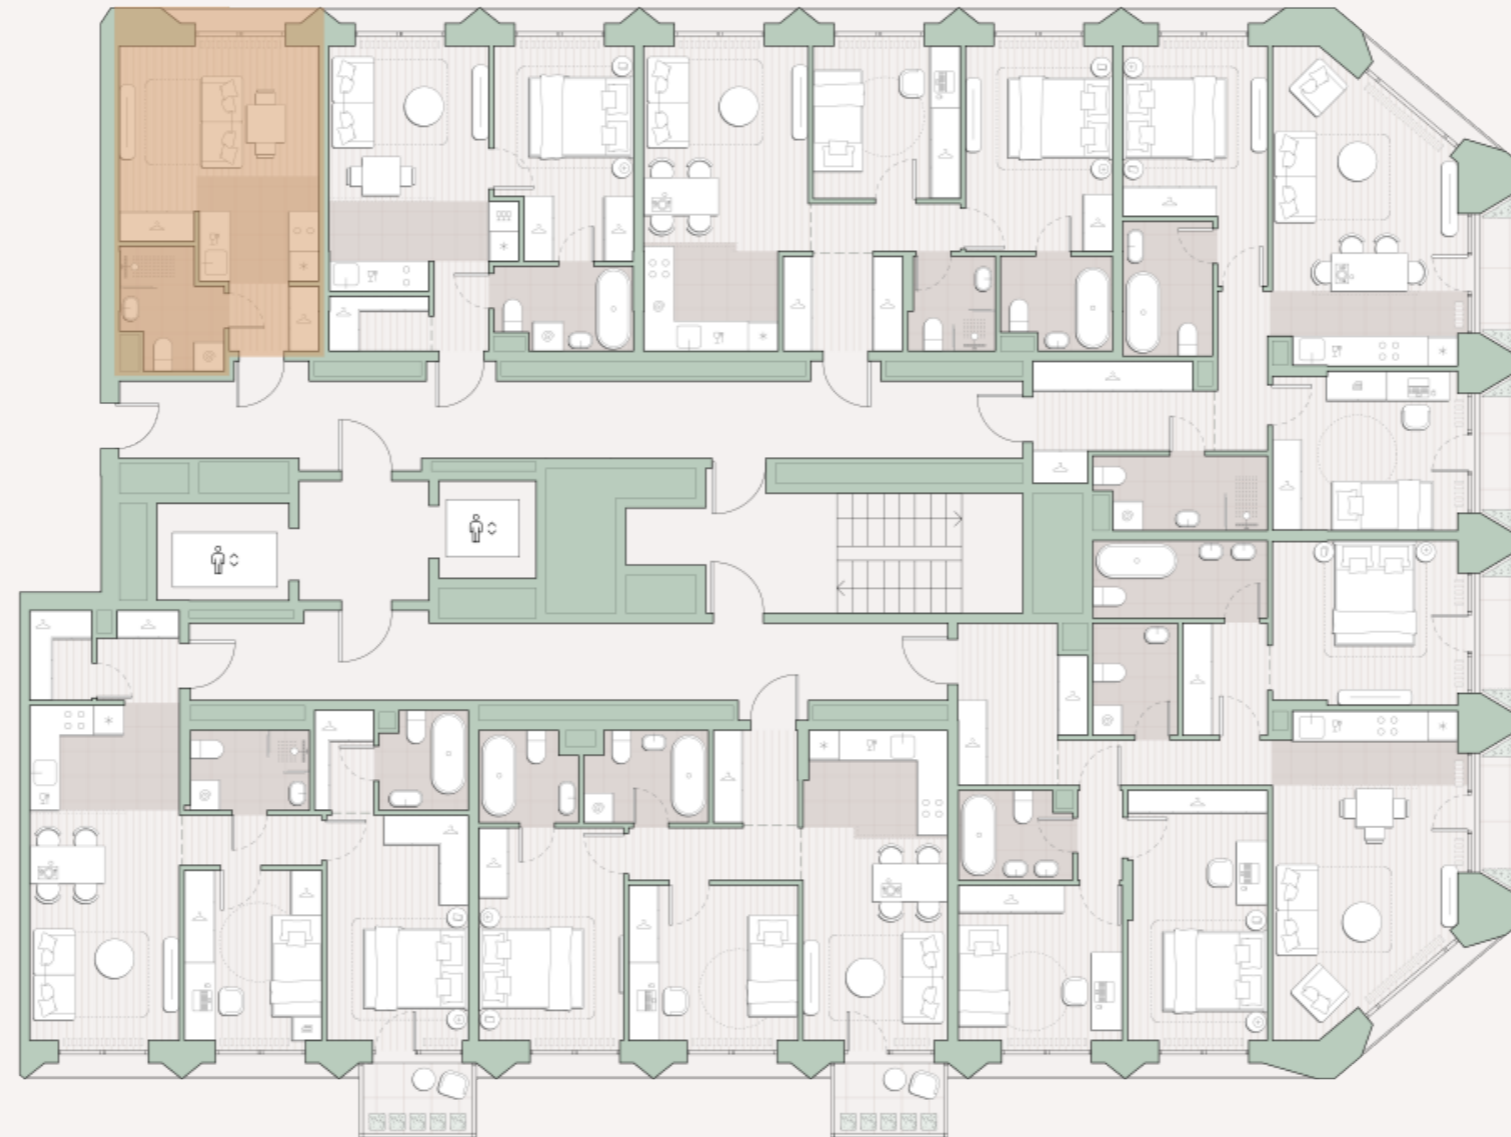

Квартира-студия, 24.4 м²

Среда на Лобачевского ■ Аминьевская  7 мин

12 014 194 ₺

492 385 за м²

Корпус	5.7
Этаж	11/13
Номер на этаже	4
Номер квартиры	482
Срок сдачи	4 квартал 2027
Отделка	Предчистовая
Высота потолков	2.92
Прописка	Москва

Окна в пол

Предчистовая отделка

Внутрипольные конвекторы

Схема этажа

 Большая Очаковская улица

Школа

Пешеходный бульвар

 Благоустроенный внутренний двор

Среда на Лобачевского

Проект бизнес-класса строится на западе Москвы. Его визитная карточка – три одинаковые башни сложной формы, облицованные ригельным кирпичом аквамаринового цвета, что акцентно выделяет здания на фоне окружения. Продуманный современный экстерьер и функциональные планировки, приватные пространства и разнообразные досуговые зоны – все это «Среда на Лобачевского».