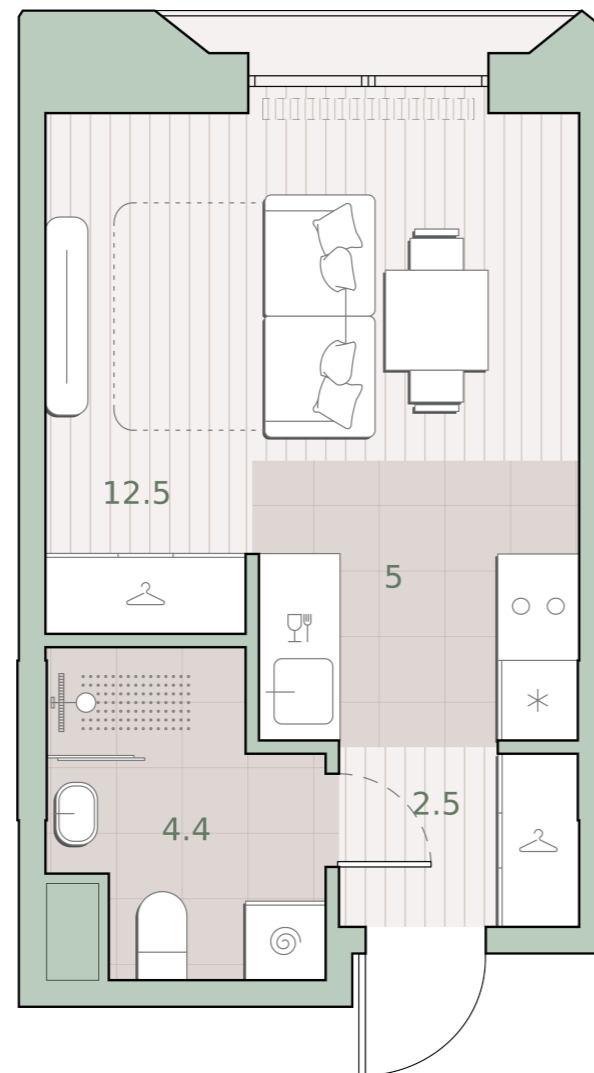

Квартира-студия, 24.4 м²

Среда на Лобачевского ■ Аминьевская  7 мин

12 014 194 ₺

492 385 за м²

Корпус	5.7
Этаж	11/13
Номер на этаже	4
Номер квартиры	482
Срок сдачи	4 квартал 2027
Отделка	Предчистовая
Высота потолков	2.92
Прописка	Москва

Окна в пол

Предчистовая отделка

Внутрипольные конвекторы

Схема этажа

 Большая Очаковская улица

Школа

Пешеходный бульвар

 Благоустроенный внутренний двор