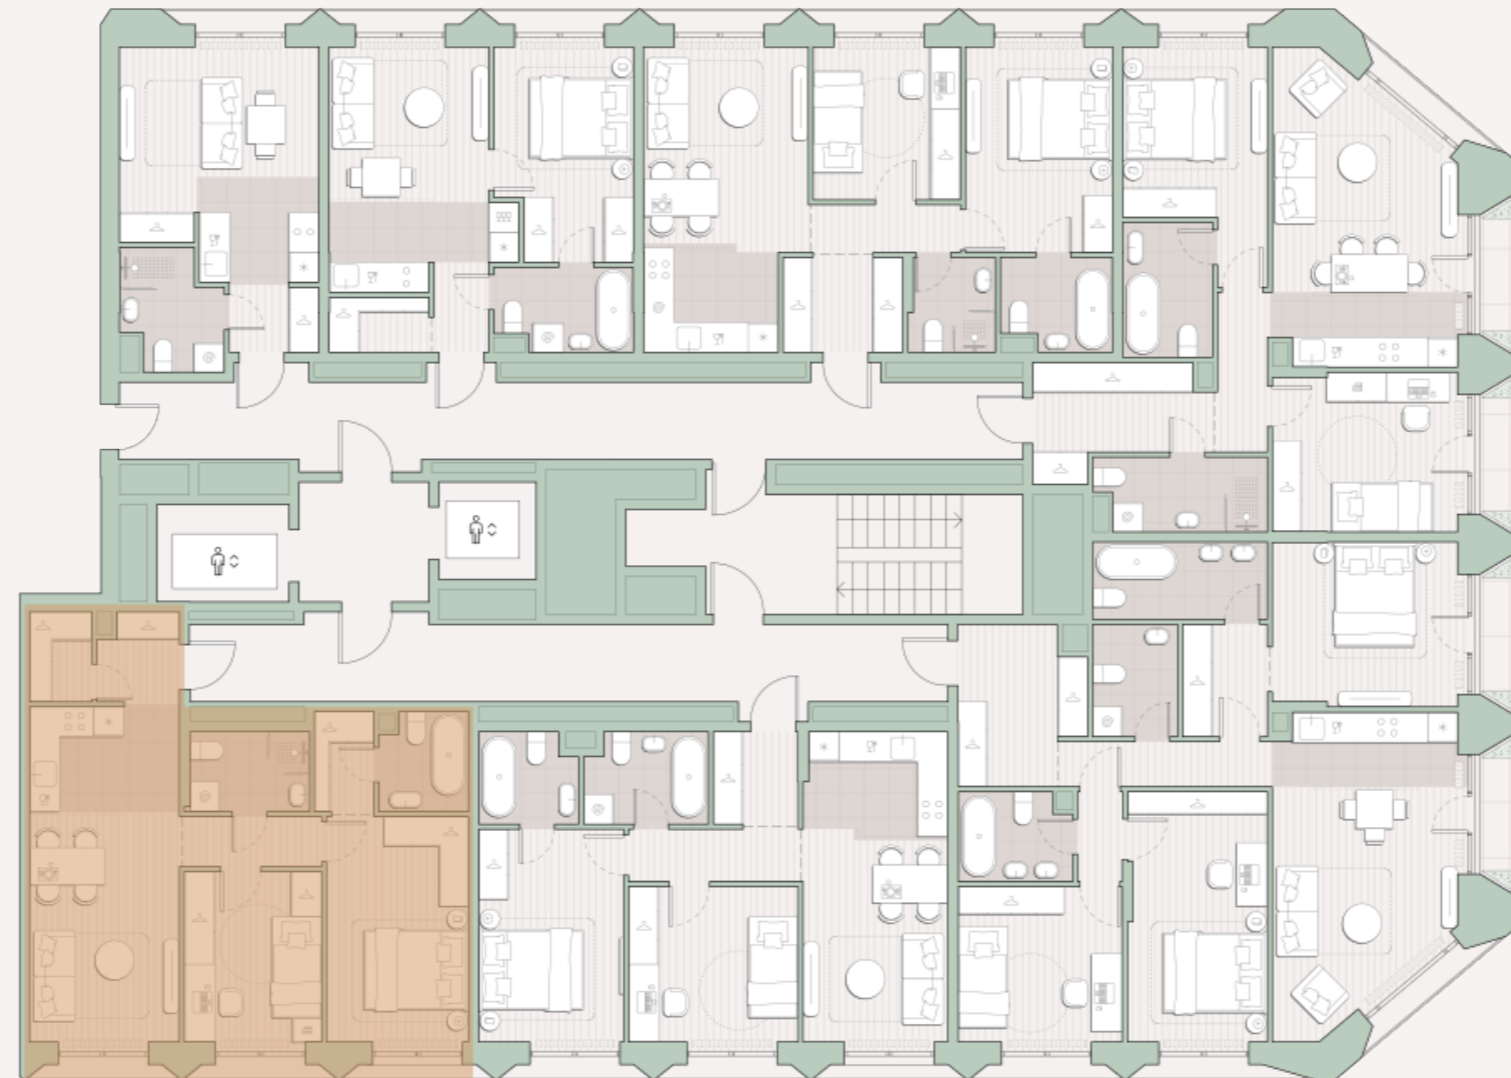

2-комнатная квартира, 59.9 м2

Среда на Лобачевского ■ Аминьевская  7 мин

20 937 206 ₺

347 695 за м²

Корпус	5.7
Этаж	12/13
Номер на этаже	3
Номер квартиры	488
Срок сдачи	1 квартал 2028
Отделка	Предчистовая
Высота потолков	2.92
Прописка	Москва

Окна в пол

Предчистовая отделка

Вид во двор

Гардеробная

Мастер-спальня

Несколько санузлов

Внутрипольные конвекторы

Схема этажа

 Большая Очаковская улица

Школа

Пешеходный бульвар

 Благоустроенный внутренний двор

Среда на Лобачевского

Проект бизнес-класса строится на западе Москвы. Его визитная карточка – три одинаковые башни сложной формы, облицованные ригельным кирпичом аквамаринового цвета, что акцентно выделяет здания на фоне окружения. Продуманный современный экстерьер и функциональные планировки, приватные пространства и разнообразные досуговые зоны – все это «Среда на Лобачевского».