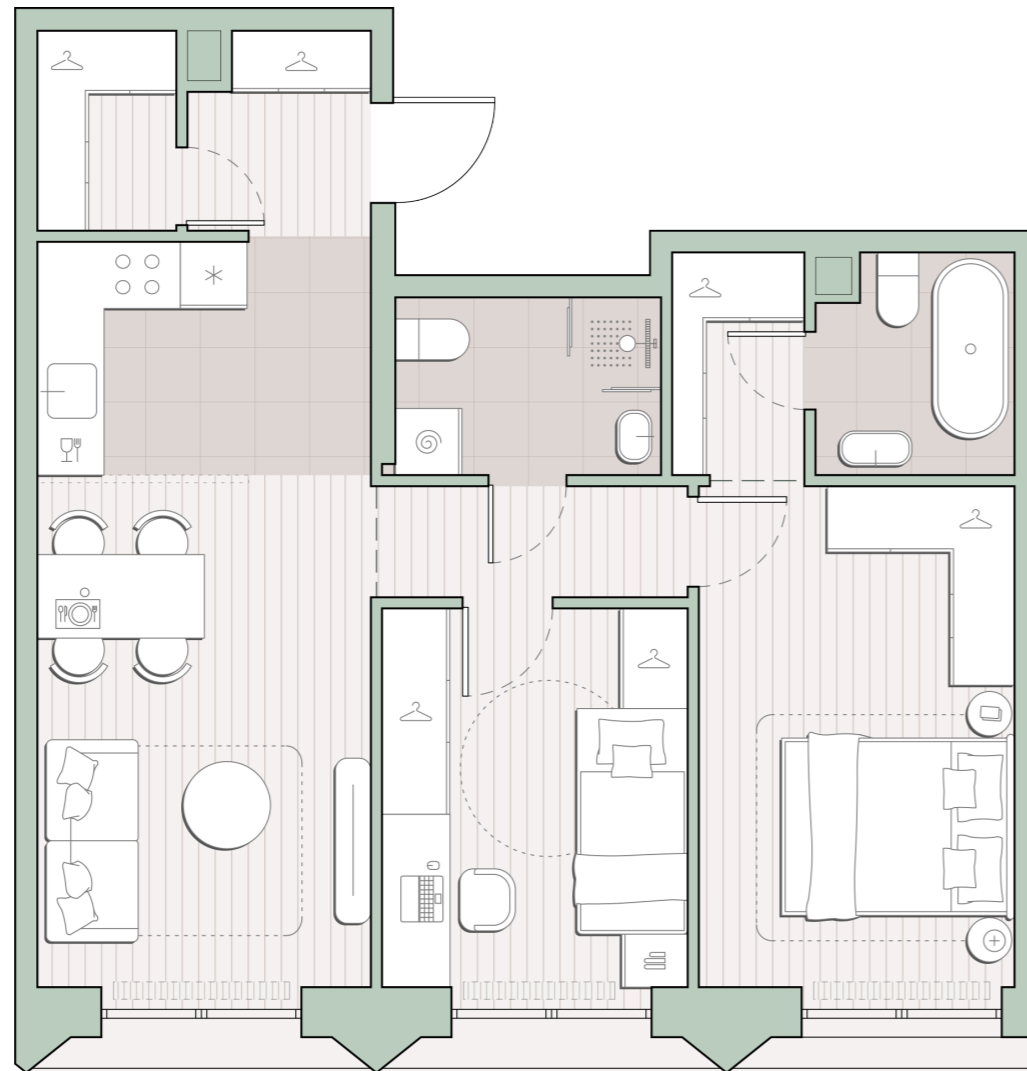

2-комнатная квартира, 59.9 м2

Среда на Лобачевского ■ Аминьевская  7 мин

20 937 206 ₺

347 695 за м²

Корпус	5.7
Этаж	12/13
Номер на этаже	3
Номер квартиры	488
Срок сдачи	1 квартал 2028
Отделка	Предчистовая
Высота потолков	2.92
Прописка	Москва

Окна в пол

Предчистовая отделка

Вид во двор

Гардеробная

Мастер-спальня

Несколько санузлов

Внутрипольные конвекторы

Схема этажа

 Большая Очаковская улица

Школа

Пешеходный бульвар

 Благоустроенный внутренний двор

Среда на Лобачевского

Проект бизнес-класса строится на западе Москвы. Его визитная карточка – три одинаковые башни сложной формы, облицованные ригельным кирпичом аквамаринового цвета, что акцентно выделяет здания на фоне окружения. Продуманный современный экстерьер и функциональные планировки, приватные пространства и разнообразные досуговые зоны – все это «Среда на Лобачевского».