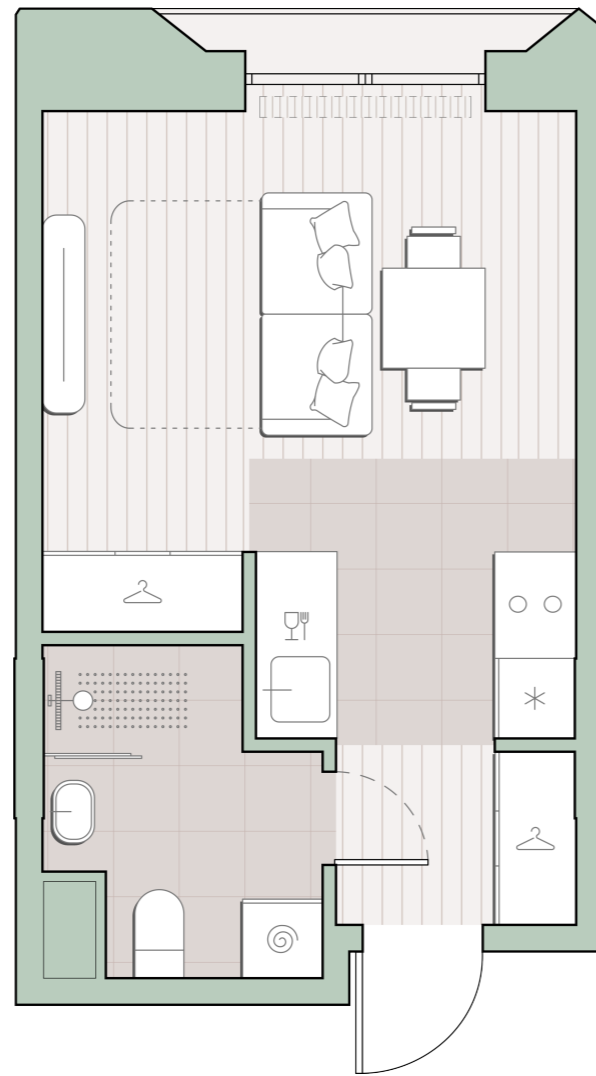

# Квартира-студия, 24.4 м<sup>2</sup>

Среда на Лобачевского ■ Аминьевская  7 мин

## 9 872 825 ₺

404 624 за м<sup>2</sup>

Корпус	5.7
Этаж	12/13
Номер на этаже	4
Номер квартиры	489
Срок сдачи	1 квартал 2028
Отделка	Предчистовая
Высота потолков	2.92
Прописка	Москва

Окна в пол

Предчистовая отделка