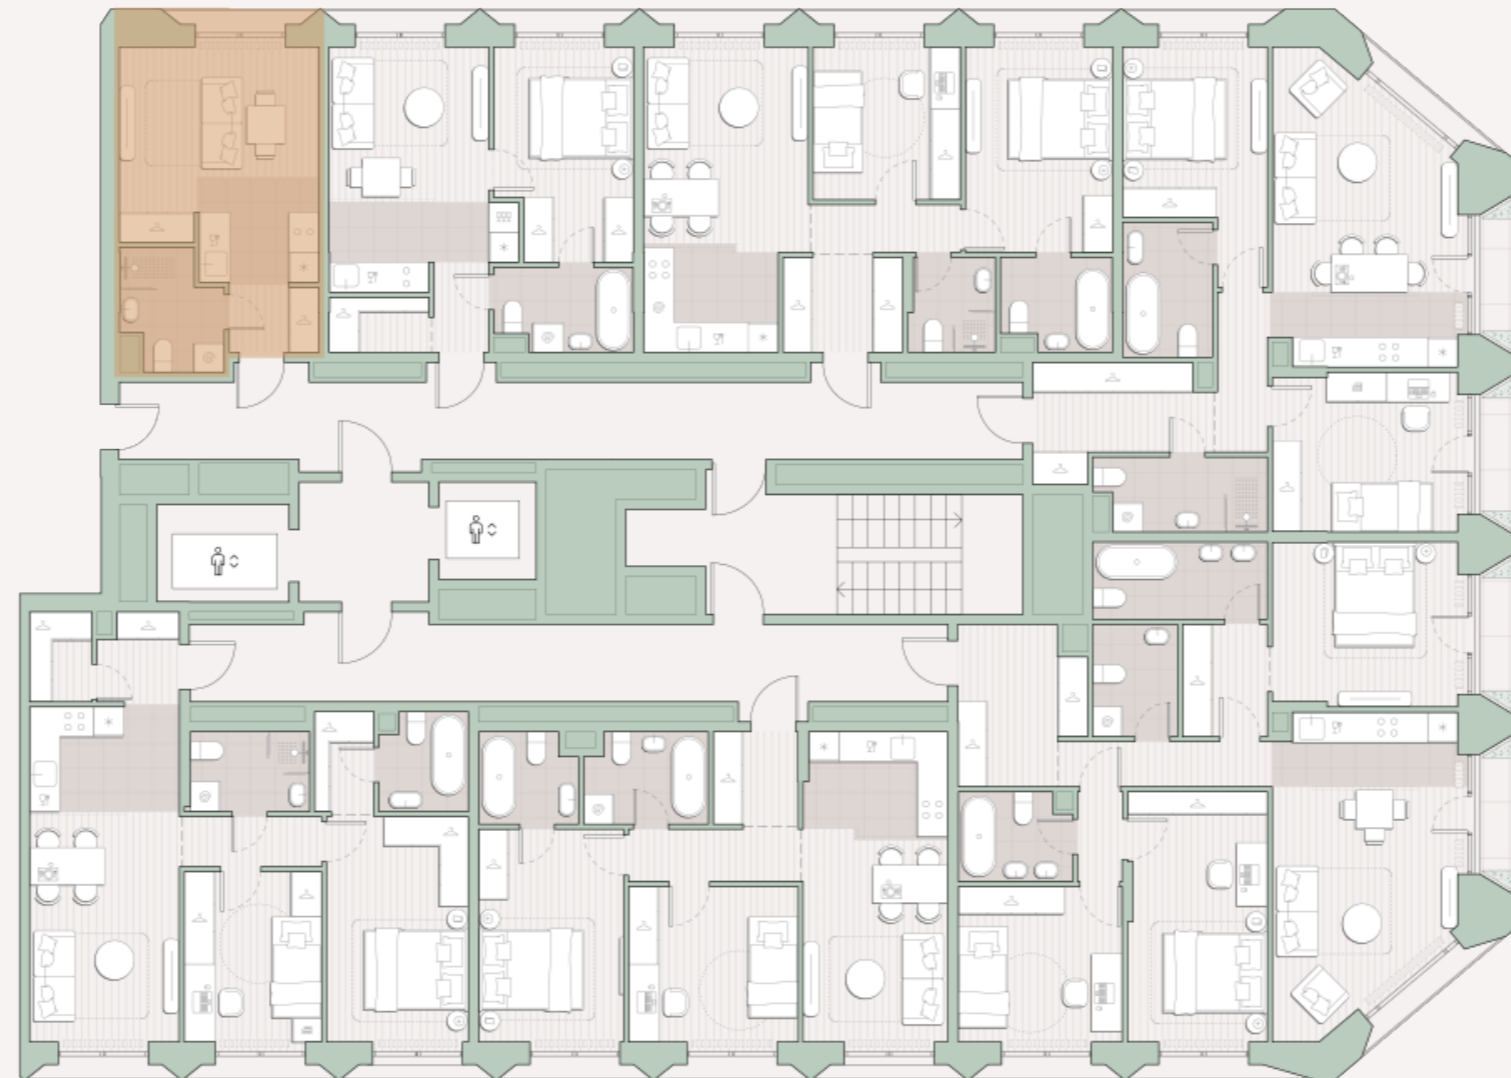

## 9 872 825 ₺

404 624 за м<sup>2</sup>

Корпус	5.7
Этаж	12/13
Номер на этаже	4
Номер квартиры	489
Срок сдачи	1 квартал 2028
Отделка	Предчистовая
Высота потолков	2.92
Прописка	Москва

Окна в пол

Предчистовая отделка

# Схема этажа

 Большая Очаковская улица

Школа

Пешеходный бульвар

 Благоустроенный внутренний двор