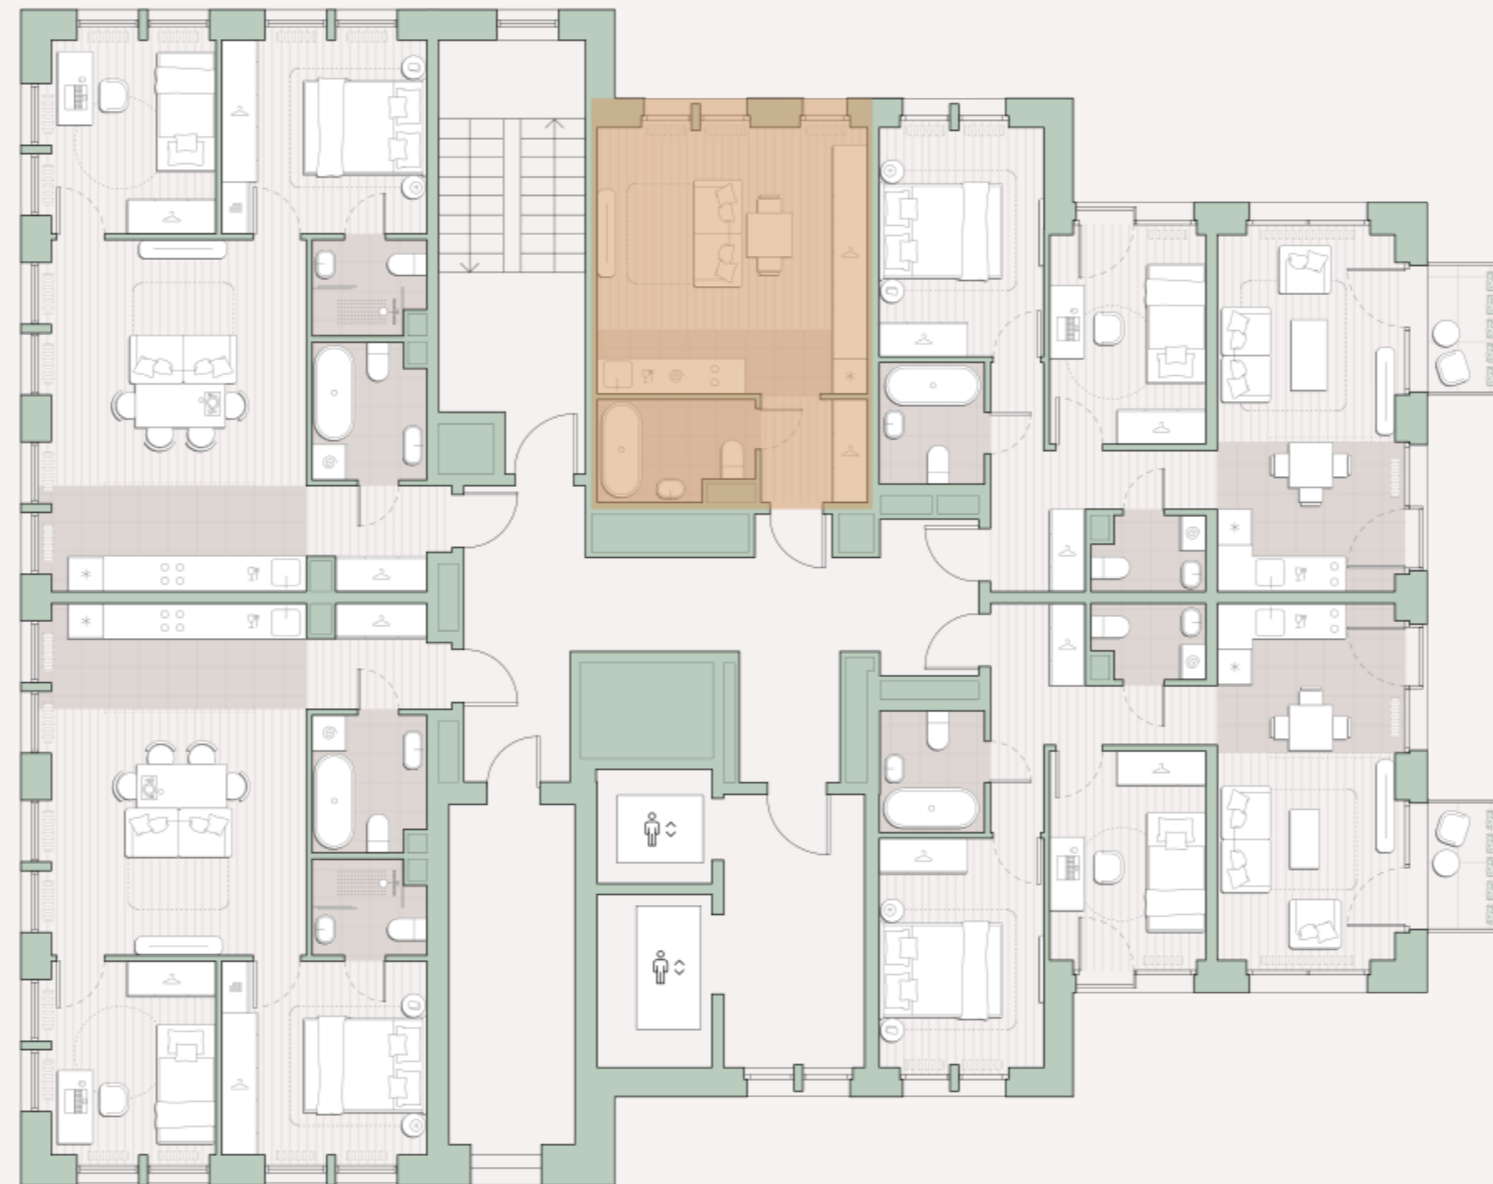

Квартира-студия, 28.3 м2

Среда на Лобачевского ■ Аминьевская  7 мин

10 609 104 ₺

374 880 за м²

Корпус	5.8
Этаж	3/13
Номер на этаже	1
Номер квартиры	504
Срок сдачи	1 квартал 2028
Отделка	Предчистовая
Высота потолков	2.92
Прописка	Москва

Окна в пол

Предчистовая отделка

Внутрипольные конвекторы

Схема этажа

Большая Очаковская улица

Благоустроенный
внутренний двор

Пешеходный бульвар

Главный пешеходный бульвар

Среда на Лобачевского

Проект бизнес-класса строится на западе Москвы. Его визитная карточка – три одинаковые башни сложной формы, облицованные ригельным кирпичом аквамаринового цвета, что акцентно выделяет здания на фоне окружения. Продуманный современный экстерьер и функциональные планировки, приватные пространства и разнообразные досуговые зоны – все это «Среда на Лобачевского».