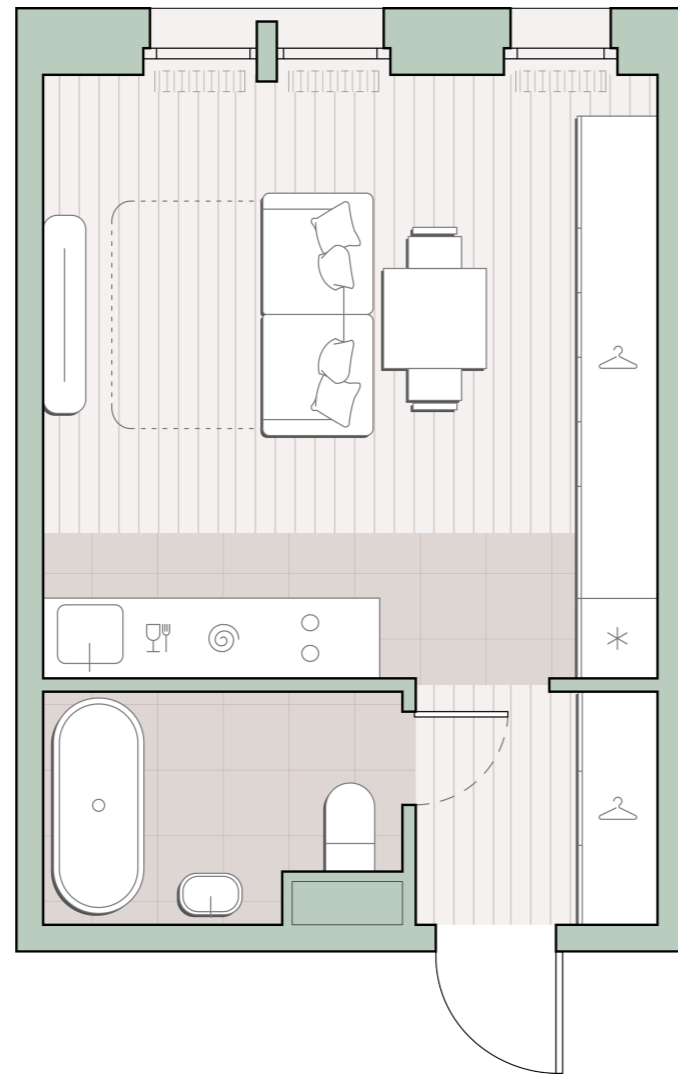

Квартира-студия, 28.3 м2

Среда на Лобачевского ■ Аминьевская  7 мин

10 609 104 ₺

374 880 за м²

Корпус	5.8
Этаж	3/13
Номер на этаже	1
Номер квартиры	504
Срок сдачи	1 квартал 2028
Отделка	Предчистовая
Высота потолков	2.92
Прописка	Москва

Окна в пол

Предчистовая отделка

Внутрипольные конвекторы

Схема этажа

Большая Очаковская улица

Благоустроенный
внутренний двор

Пешеходный бульвар

Главный пешеходный бульвар

Среда на Лобачевского

Проект бизнес-класса строится на западе Москвы. Его визитная карточка – три одинаковые башни сложной формы, облицованные ригельным кирпичом аквамаринового цвета, что акцентно выделяет здания на фоне окружения. Продуманный современный экстерьер и функциональные планировки, приватные пространства и разнообразные досуговые зоны – все это «Среда на Лобачевского».