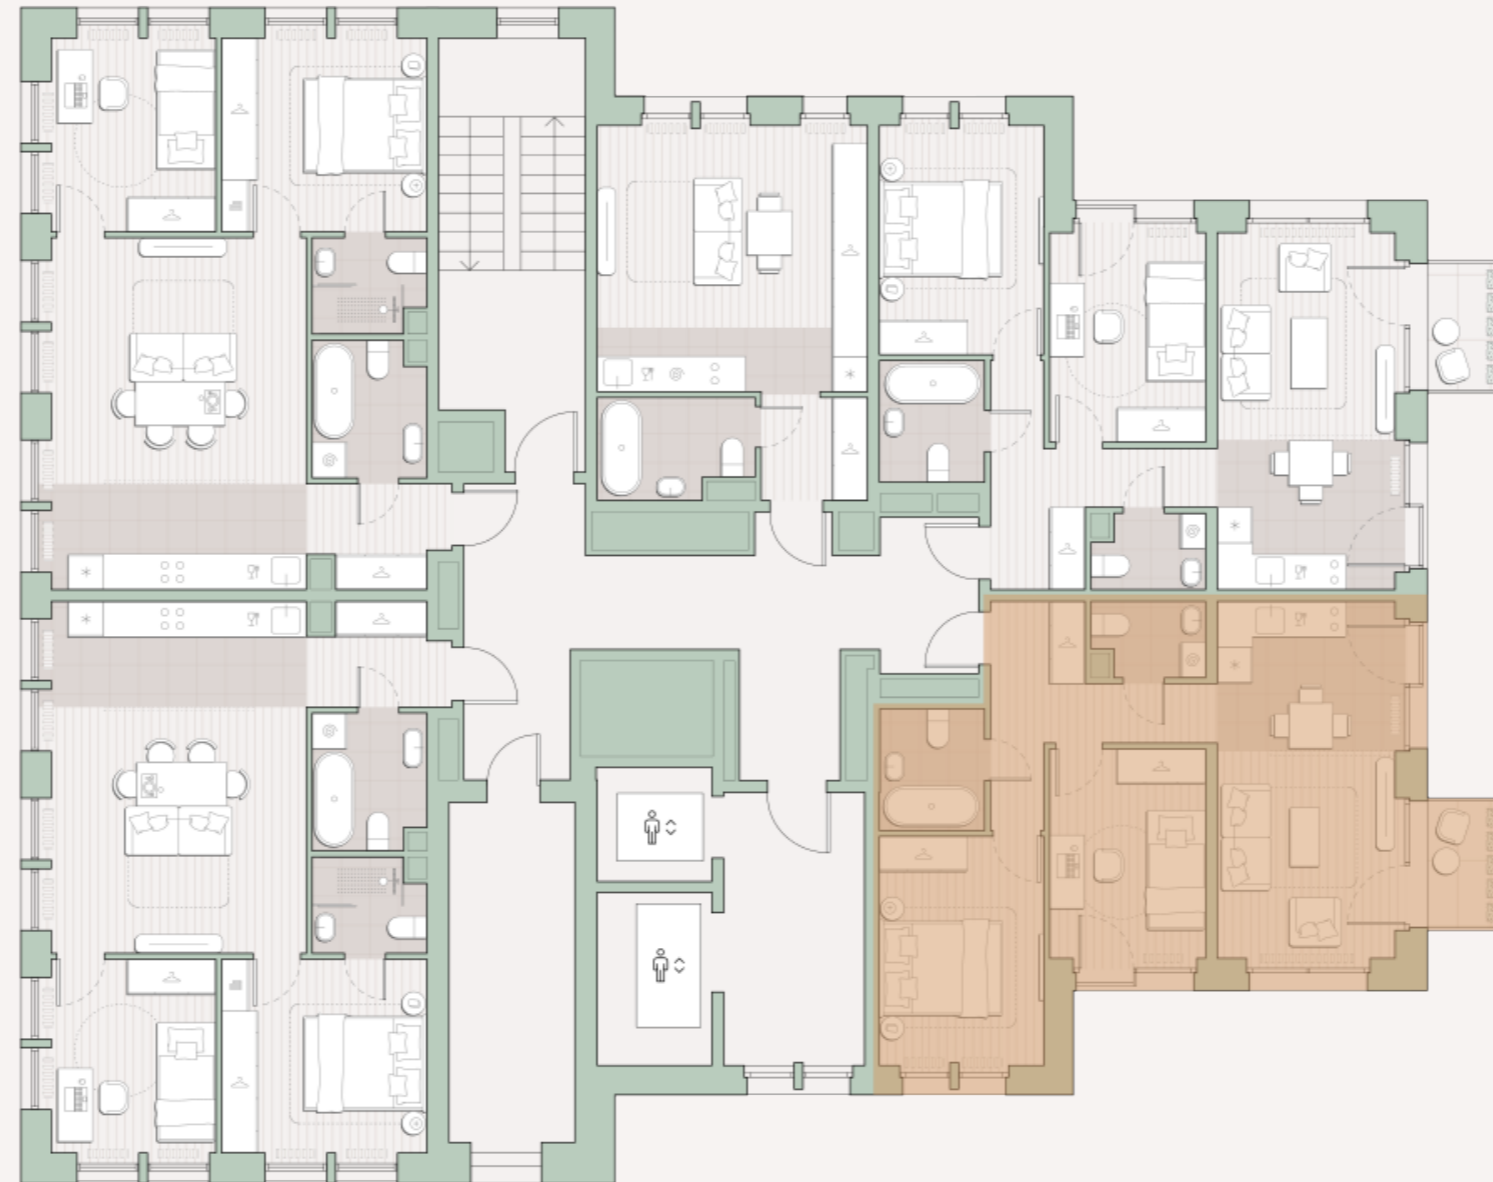

2-комнатная квартира, 53.3 м²

Среда на Лобачевского ■ Аминьевская  7 мин

18 803 813 ₺

352 792 за м²

Корпус	5.8
Этаж	3/13
Номер на этаже	3
Номер квартиры	506
Срок сдачи	1 квартал 2028
Отделка	Предчистовая
Высота потолков	2.92
Прописка	Москва

Балкон

Окна в пол

Предчистовая отделка

Несколько санузлов

Французский балкон

Внутрипольные конвекторы

Схема этажа

 Большая Очаковская улица

Благоустроенный
внутренний двор

Пешеходный бульвар

Главный пешеходный бульвар

Среда на Лобачевского

Проект бизнес-класса строится на западе Москвы. Его визитная карточка – три одинаковые башни сложной формы, облицованные ригельным кирпичом аквамаринового цвета, что акцентно выделяет здания на фоне окружения. Продуманный современный экстерьер и функциональные планировки, приватные пространства и разнообразные досуговые зоны – все это «Среда на Лобачевского».