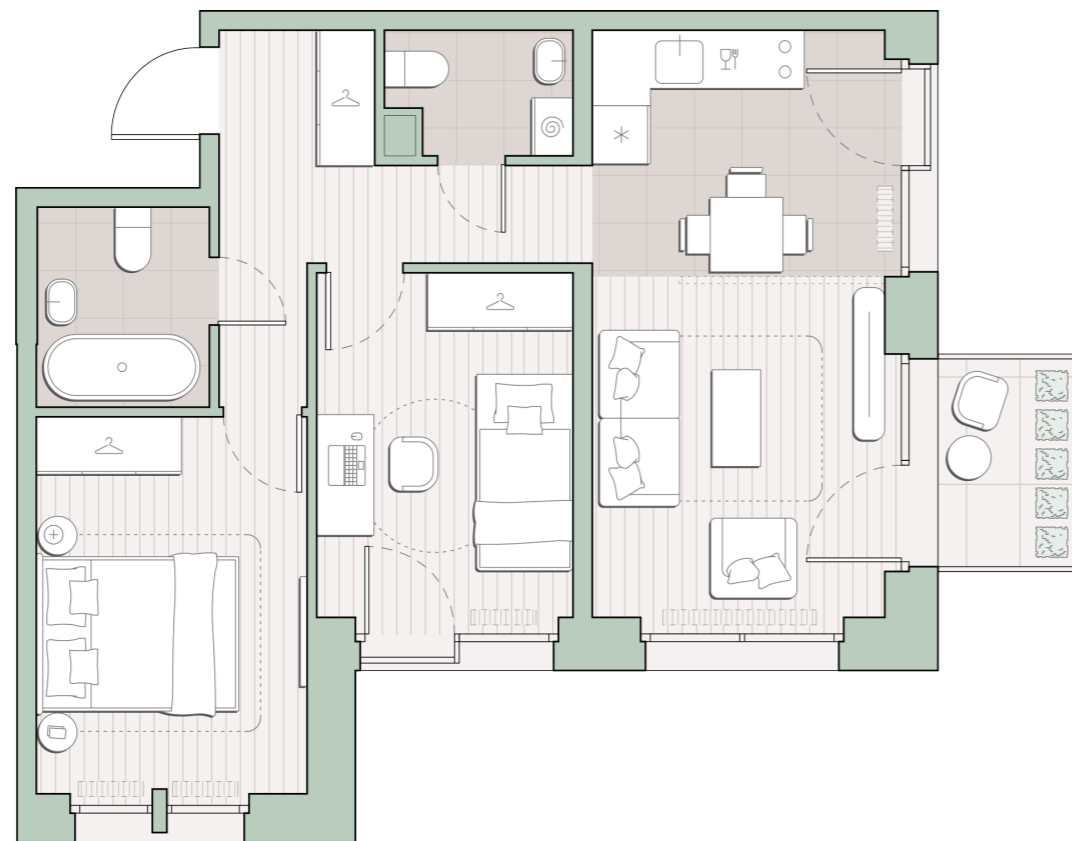

2-комнатная квартира, 53.3 м²

Среда на Лобачевского ■ Аминьевская  7 мин

18 803 813 ₺

352 792 за м²

Корпус	5.8
Этаж	3/13
Номер на этаже	3
Номер квартиры	506
Срок сдачи	1 квартал 2028
Отделка	Предчистовая
Высота потолков	2.92
Прописка	Москва

Балкон

Окна в пол

Предчистовая отделка

Несколько санузлов

Французский балкон

Внутрипольные конвекторы

Схема этажа

 Большая Очаковская улица

Благоустроенный
внутренний двор

Пешеходный бульвар

Главный пешеходный бульвар

Среда на Лобачевского

Проект бизнес-класса строится на западе Москвы. Его визитная карточка – три одинаковые башни сложной формы, облицованные ригельным кирпичом аквамаринового цвета, что акцентно выделяет здания на фоне окружения. Продуманный современный экстерьер и функциональные планировки, приватные пространства и разнообразные досуговые зоны – все это «Среда на Лобачевского».