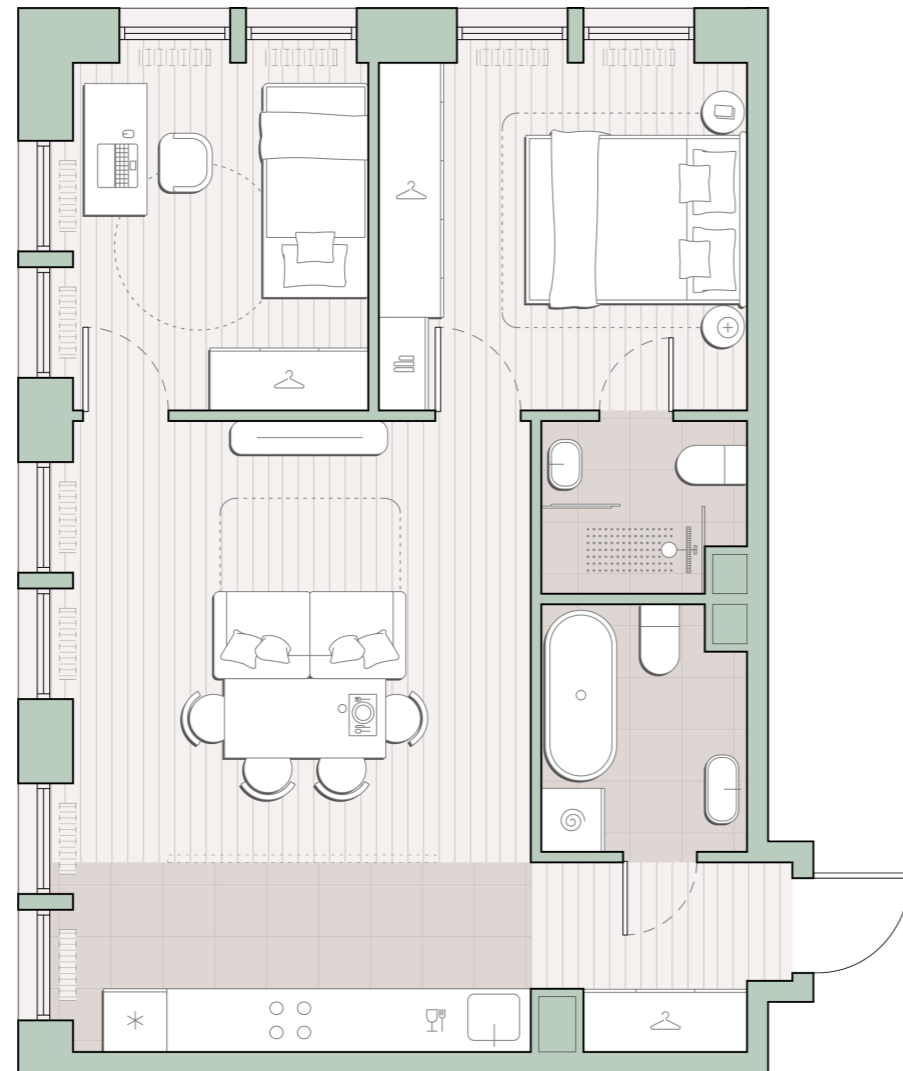

2-комнатная квартира, 58 м²

Среда на Лобачевского ■ Аминьевская  7 мин

20 109 760 ₽

345 575 за м²

Корпус	5.8
Этаж	6/13
Номер на этаже	5
Номер квартиры	523
Срок сдачи	1 квартал 2028
Отделка	Предчистовая
Высота потолков	2.92
Прописка	Москва

Окна в пол

Предчистовая отделка

Вид во двор

Мастер-спальня

Несколько санузлов

Внутрипольные конвекторы

Схема этажа

 Большая Очаковская улица