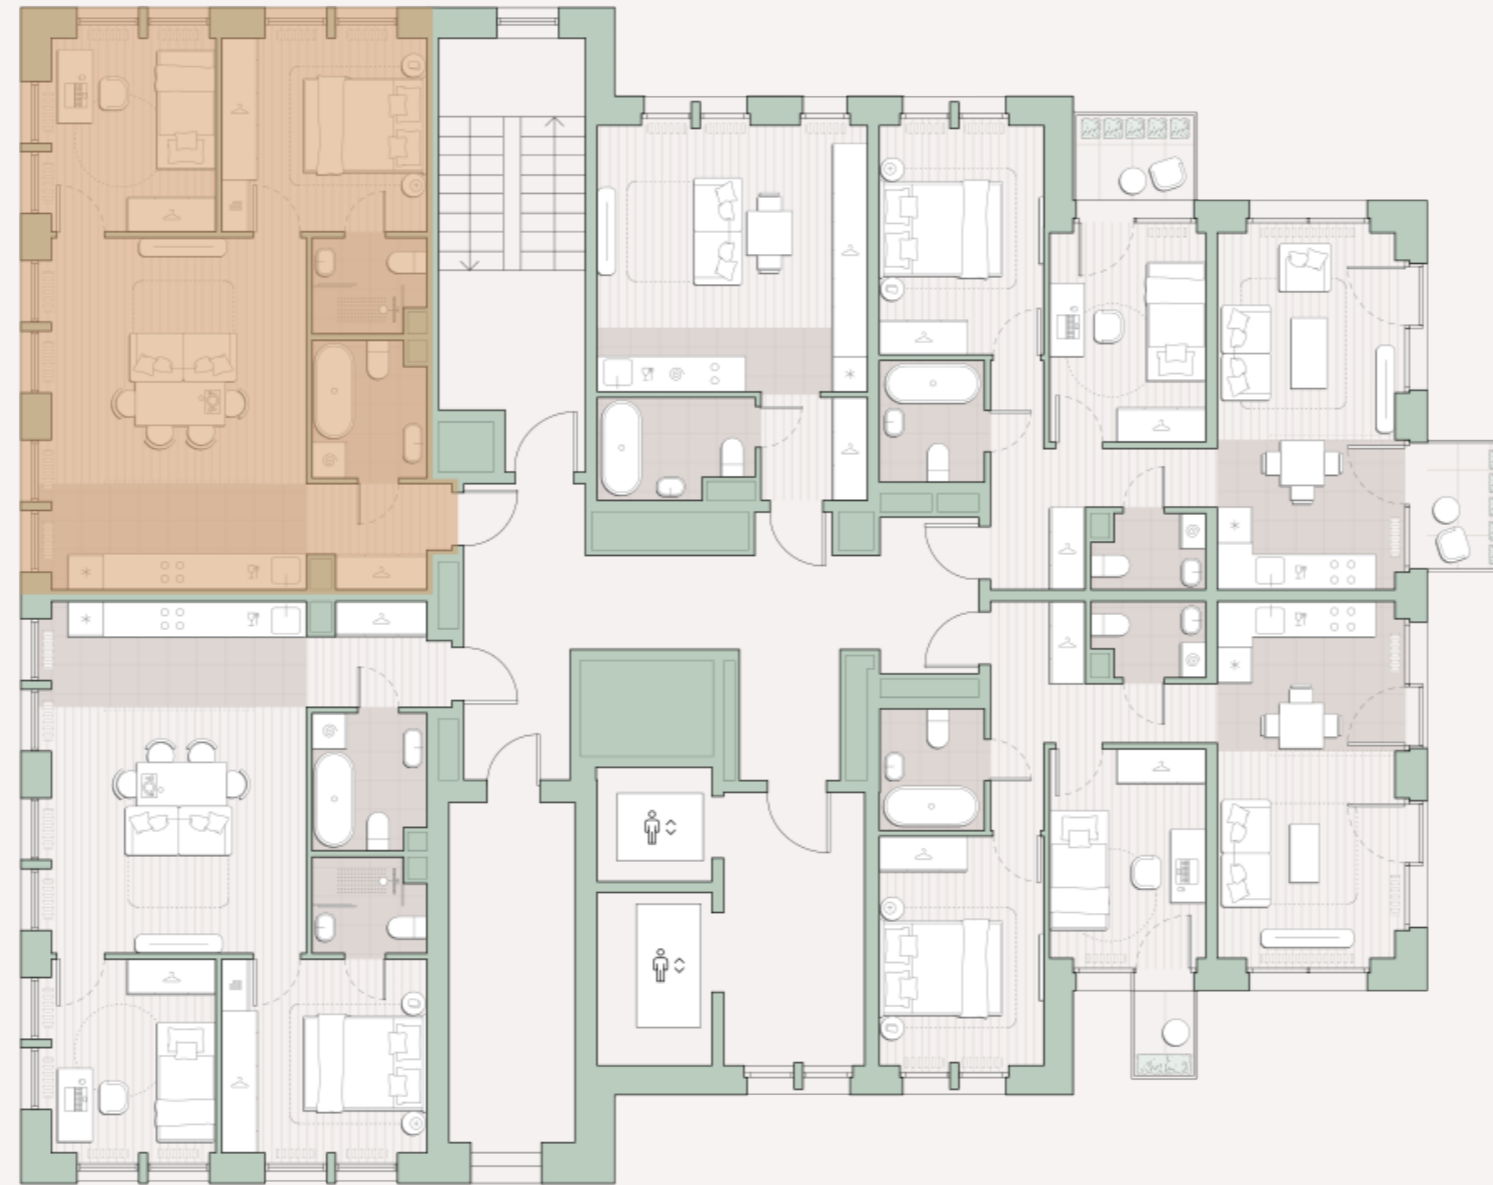

2-комнатная квартира, 58 м²

Среда на Лобачевского ■ Аминьевская  7 мин

20 109 760 ₽

345 575 за м²

Корпус	5.8
Этаж	6/13
Номер на этаже	5
Номер квартиры	523
Срок сдачи	1 квартал 2028
Отделка	Предчистовая
Высота потолков	2.92
Прописка	Москва

Окна в пол

Предчистовая отделка

Вид во двор

Мастер-спальня

Несколько санузлов

Внутрипольные конвекторы

Схема этажа

 Большая Очаковская улица

Благоустроенный
внутренний двор

Пешеходный бульвар

Главный пешеходный бульвар

Среда на Лобачевского

Проект бизнес-класса строится на западе Москвы. Его визитная карточка – три одинаковые башни сложной формы, облицованные ригельным кирпичом аквамаринного цвета, что акцентно выделяет здания на фоне окружения. Продуманный современный экстерьер и функциональные планировки, приватные пространства и разнообразные досуговые зоны – все это «Среда на Лобачевского».