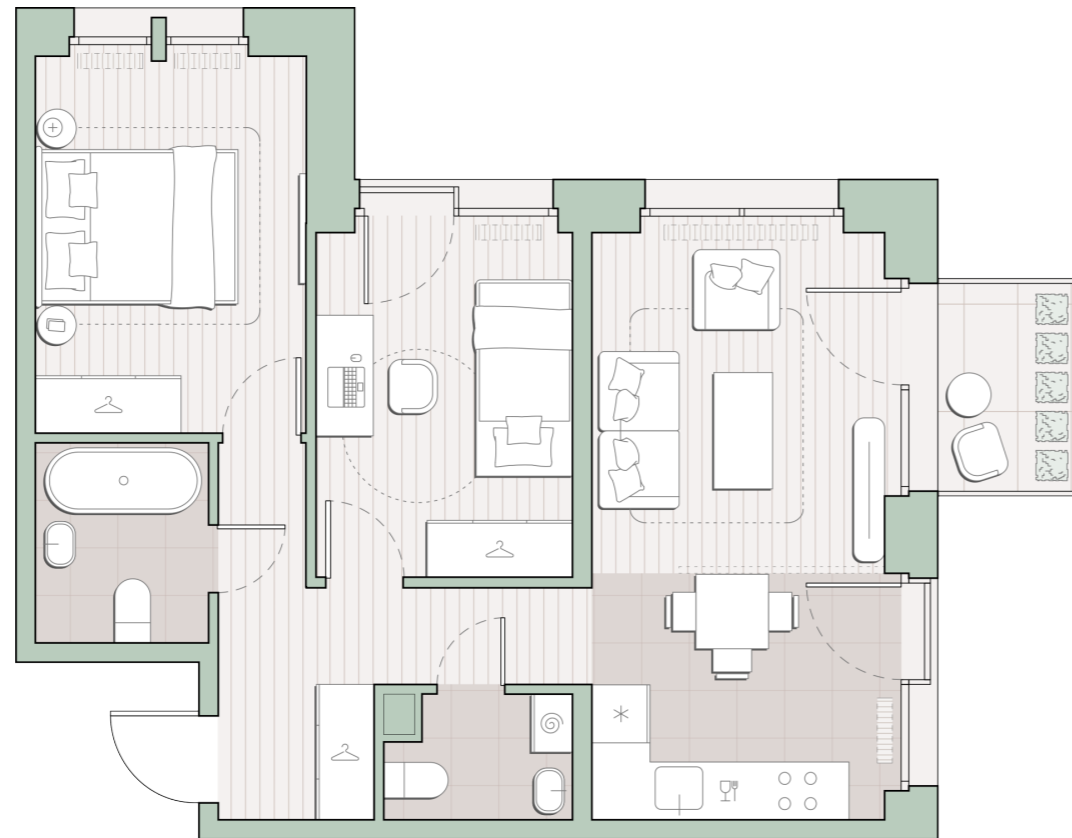

2-комнатная квартира, 53.1 м²

Среда на Лобачевского ■ Аминьевская  7 мин

20 410 365 ₽

384 376 за м²

Корпус	5.8
Этаж	9/13
Номер на этаже	2
Номер квартиры	535
Срок сдачи	1 квартал 2028
Отделка	Предчистовая
Высота потолков	2.92
Прописка	Москва

Балкон

Окна в пол

Предчистовая отделка

Несколько санузлов

Французский балкон

Внутрипольные конвекторы

Схема этажа

 Большая Очаковская улица