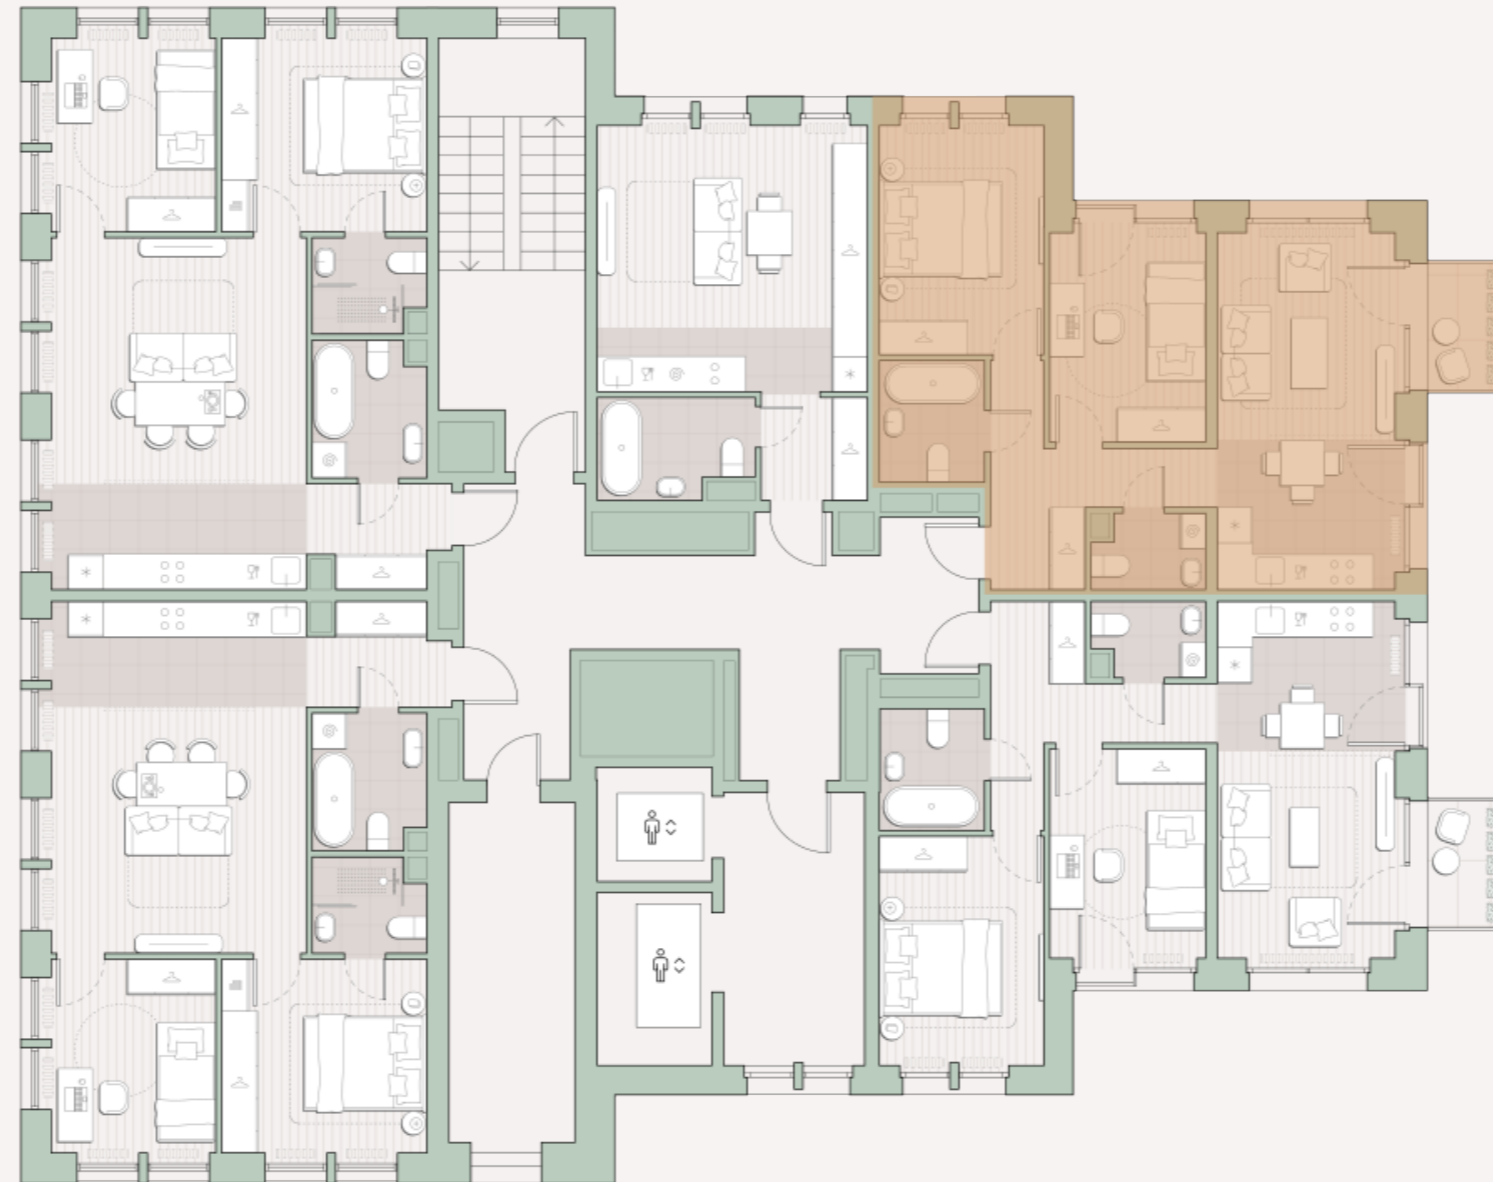

2-комнатная квартира, 53.1 м²

Среда на Лобачевского ■ Аминьевская  7 мин

19 424 829 ₹

365 250 за м²

Корпус	5.8
Этаж	9/13
Номер на этаже	2
Номер квартиры	535
Срок сдачи	1 квартал 2028
Отделка	Предчистовая
Высота потолков	2.92
Прописка	Москва

Балкон

Окна в пол

Предчистовая отделка

Несколько санузлов

Французский балкон

Внутрипольные конвекторы

Схема этажа

 Большая Очаковская улица

Благоустроенный
внутренний двор

Пешеходный бульвар

Главный пешеходный бульвар

Среда на Лобачевского

Проект бизнес-класса строится на западе Москвы. Его визитная карточка – три одинаковые башни сложной формы, облицованные ригельным кирпичом аквамаринового цвета, что акцентно выделяет здания на фоне окружения. Продуманный современный экстерьер и функциональные планировки, приватные пространства и разнообразные досуговые зоны – все это «Среда на Лобачевского».