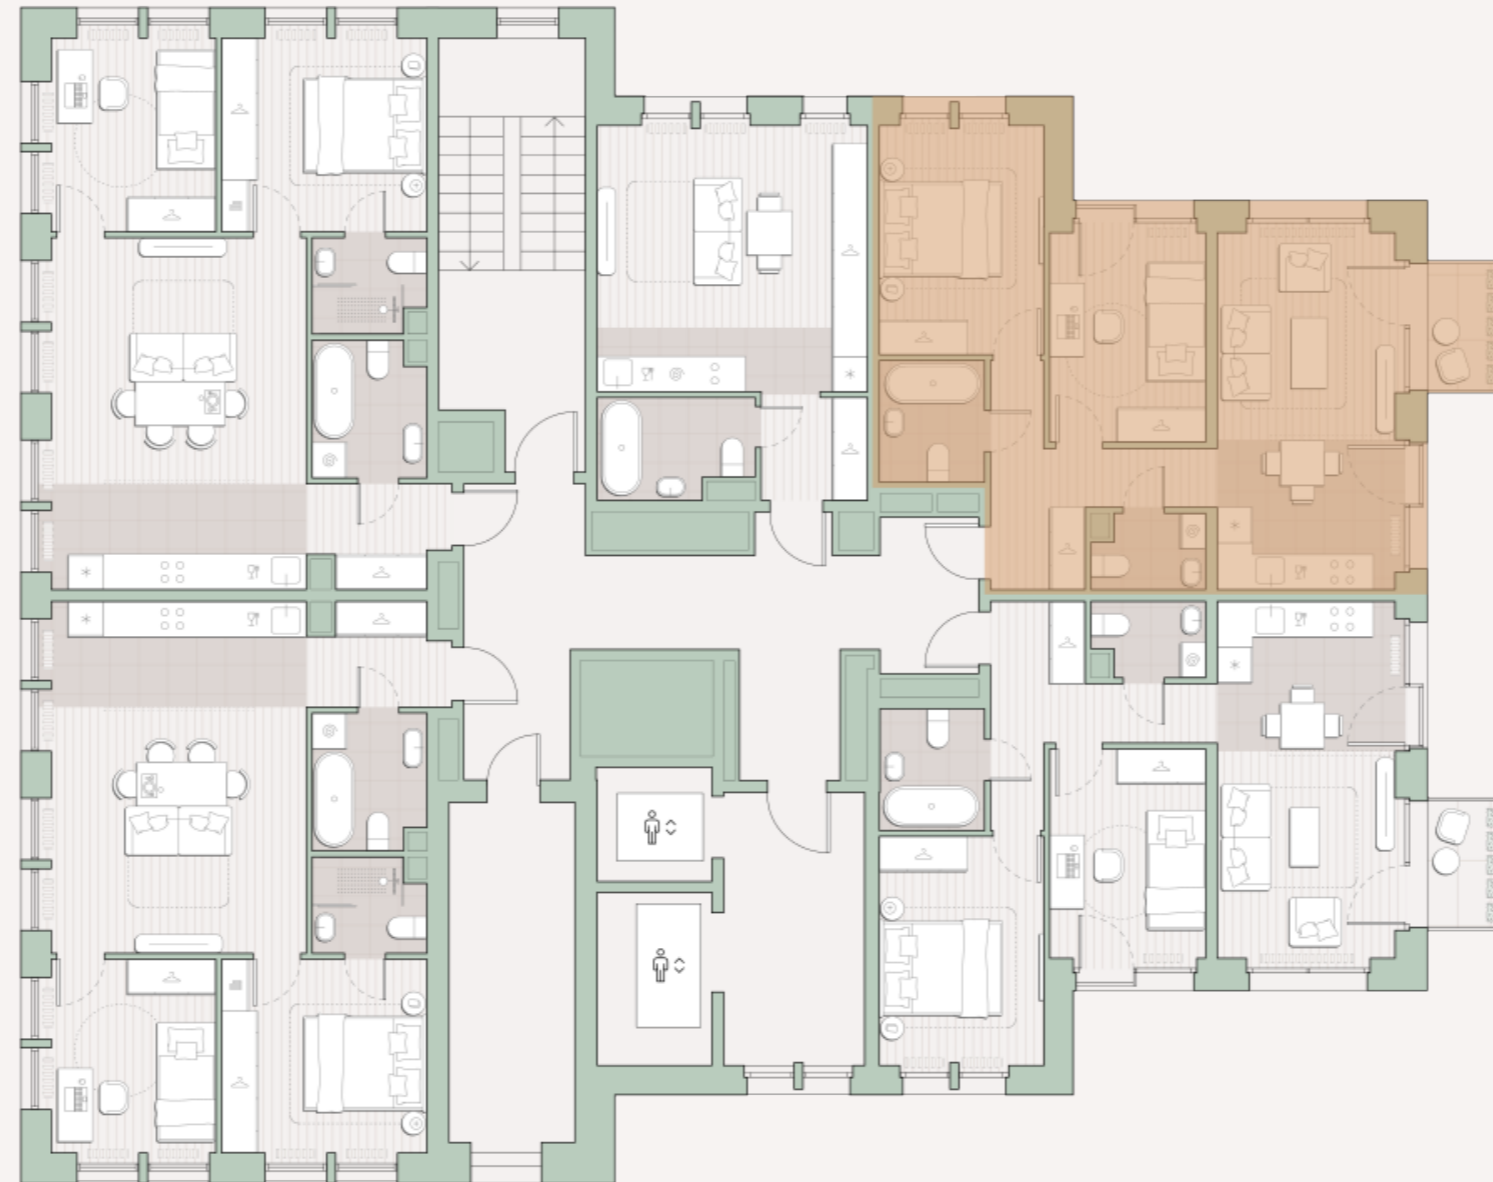

2-комнатная квартира, 53.1 м²

Среда на Лобачевского ■ Аминьевская  7 мин

20 410 365 ₽

384 376 за м²

Корпус	5.8
Этаж	9/13
Номер на этаже	2
Номер квартиры	535
Срок сдачи	1 квартал 2028
Отделка	Предчистовая
Высота потолков	2.92
Прописка	Москва

Балкон

Окна в пол

Предчистовая отделка

Несколько санузлов

Французский балкон

Внутрипольные конвекторы

Схема этажа

 Большая Очаковская улица

Благоустроенный
внутренний двор

Пешеходный бульвар

 Главный пешеходный бульвар

Среда на Лобачевского

Проект бизнес-класса строится на западе Москвы. Его визитная карточка – три одинаковые башни сложной формы, облицованные ригельным кирпичом аквамаринного цвета, что акцентно выделяет здания на фоне окружения. Продуманный современный экстерьер и функциональные планировки, приватные пространства и разнообразные досуговые зоны – все это «Среда на Лобачевского».