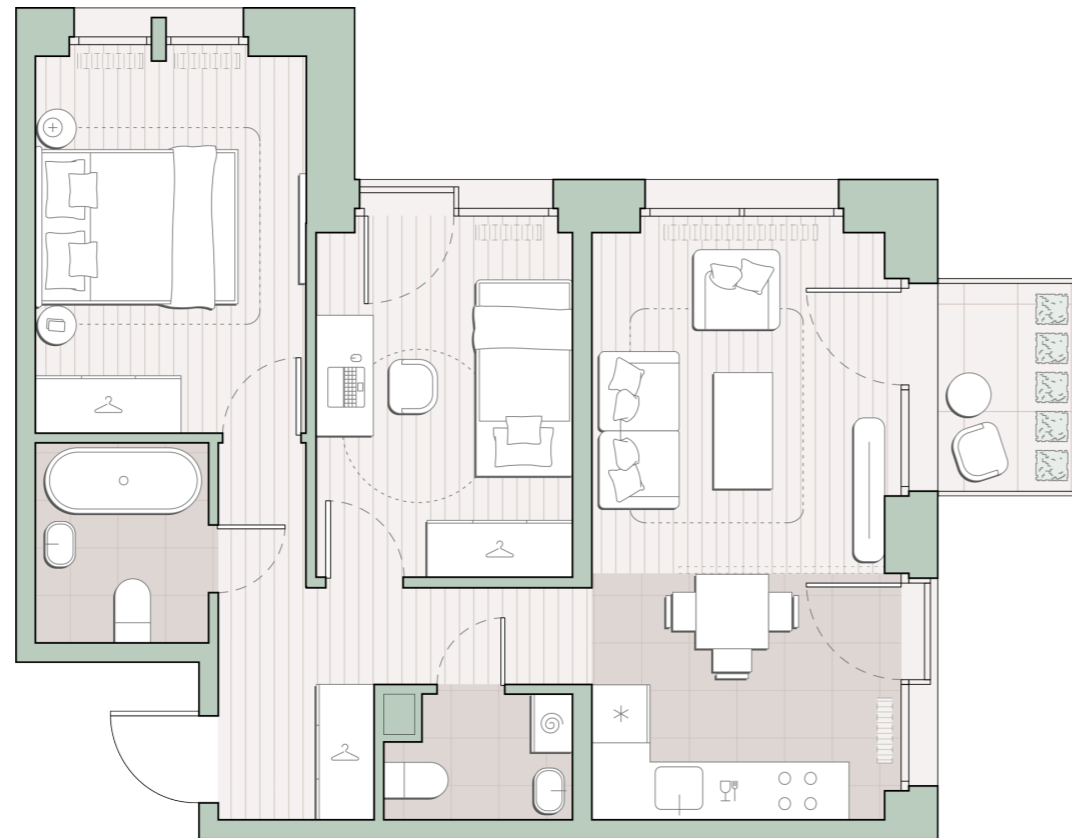

2-комнатная квартира, 53.1 м²

Среда на Лобачевского ■ Аминьевская  7 мин

19 424 829 ₹

365 250 за м²

Корпус	5.8
Этаж	9/13
Номер на этаже	2
Номер квартиры	535
Срок сдачи	1 квартал 2028
Отделка	Предчистовая
Высота потолков	2.92
Прописка	Москва

Балкон

Окна в пол

Предчистовая отделка

Несколько санузлов

Французский балкон

Внутрипольные конвекторы

Схема этажа

 Большая Очаковская улица