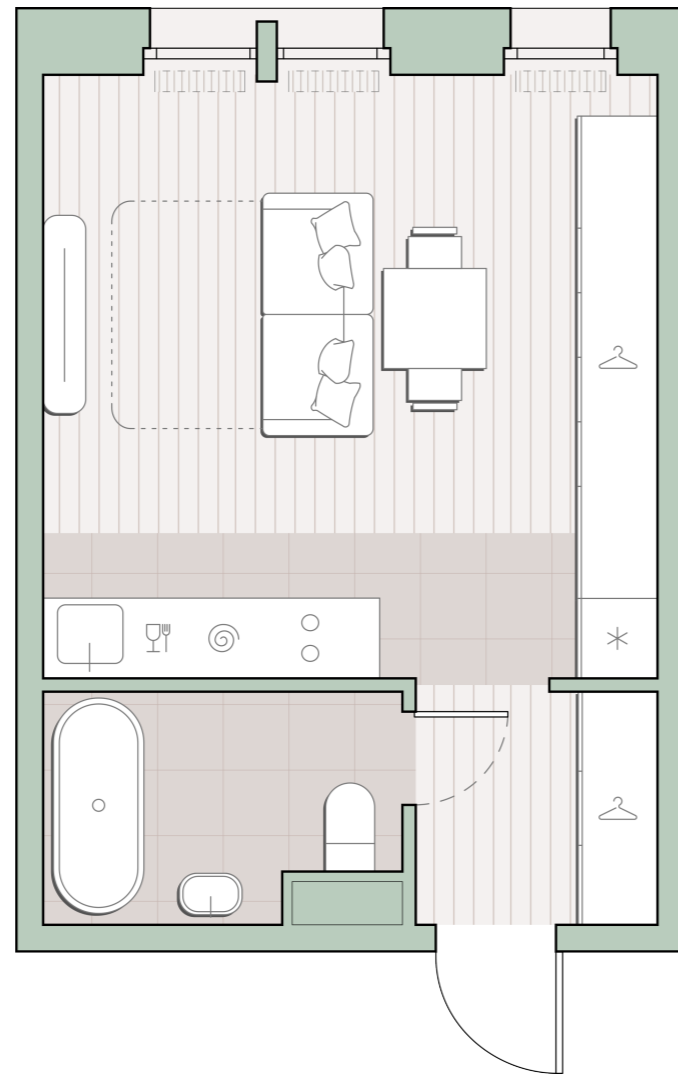

Квартира-студия, 28.3 м²

Среда на Лобачевского ■ Аминьевская  7 мин

11 072 318 ₺

391 248 за м²

Корпус	5.8
Этаж	12/13
Номер на этаже	1
Номер квартиры	549
Срок сдачи	1 квартал 2028
Отделка	Предчистовая
Высота потолков	2.92
Прописка	Москва

Окна в пол

Предчистовая отделка

Внутрипольные конвекторы

Схема этажа

 Большая Очаковская улица

Благоустроенный
внутренний двор

Пешеходный бульвар

 Главный пешеходный бульвар

Среда на Лобачевского

Проект бизнес-класса строится на западе Москвы. Его визитная карточка – три одинаковые башни сложной формы, облицованные ригельным кирпичом аквамаринового цвета, что акцентно выделяет здания на фоне окружения. Продуманный современный экстерьер и функциональные планировки, приватные пространства и разнообразные досуговые зоны – все это «Среда на Лобачевского».