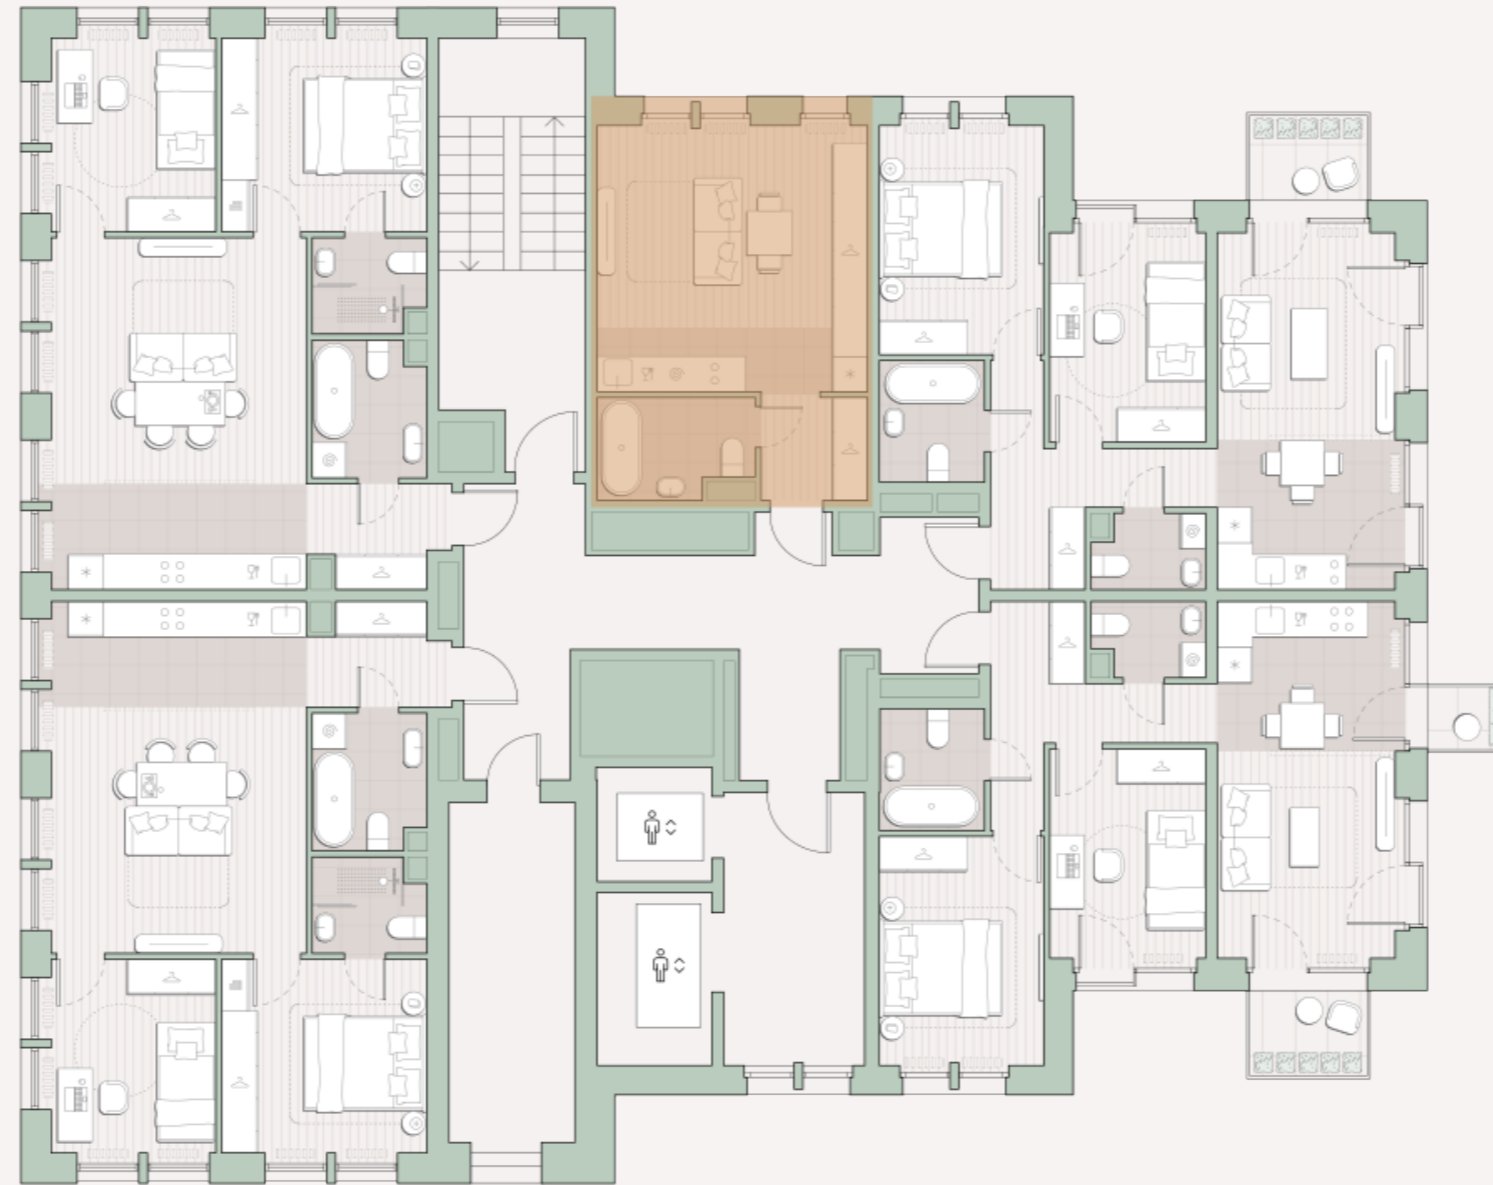

Квартира-студия, 28.3 м²

Среда на Лобачевского ■ Аминьевская  7 мин

11 072 318 ₺

391 248 за м²

Корпус	5.8
Этаж	12/13
Номер на этаже	1
Номер квартиры	549
Срок сдачи	1 квартал 2028
Отделка	Предчистовая
Высота потолков	2.92
Прописка	Москва

Окна в пол

Предчистовая отделка

Внутрипольные конвекторы

Схема этажа

 Большая Очаковская улица

Благоустроенный
внутренний двор

Пешеходный бульвар

 Главный пешеходный бульвар

Среда на Лобачевского

Проект бизнес-класса строится на западе Москвы. Его визитная карточка – три одинаковые башни сложной формы, облицованные ригельным кирпичом аквамаринового цвета, что акцентно выделяет здания на фоне окружения. Продуманный современный экстерьер и функциональные планировки, приватные пространства и разнообразные досуговые зоны – все это «Среда на Лобачевского».