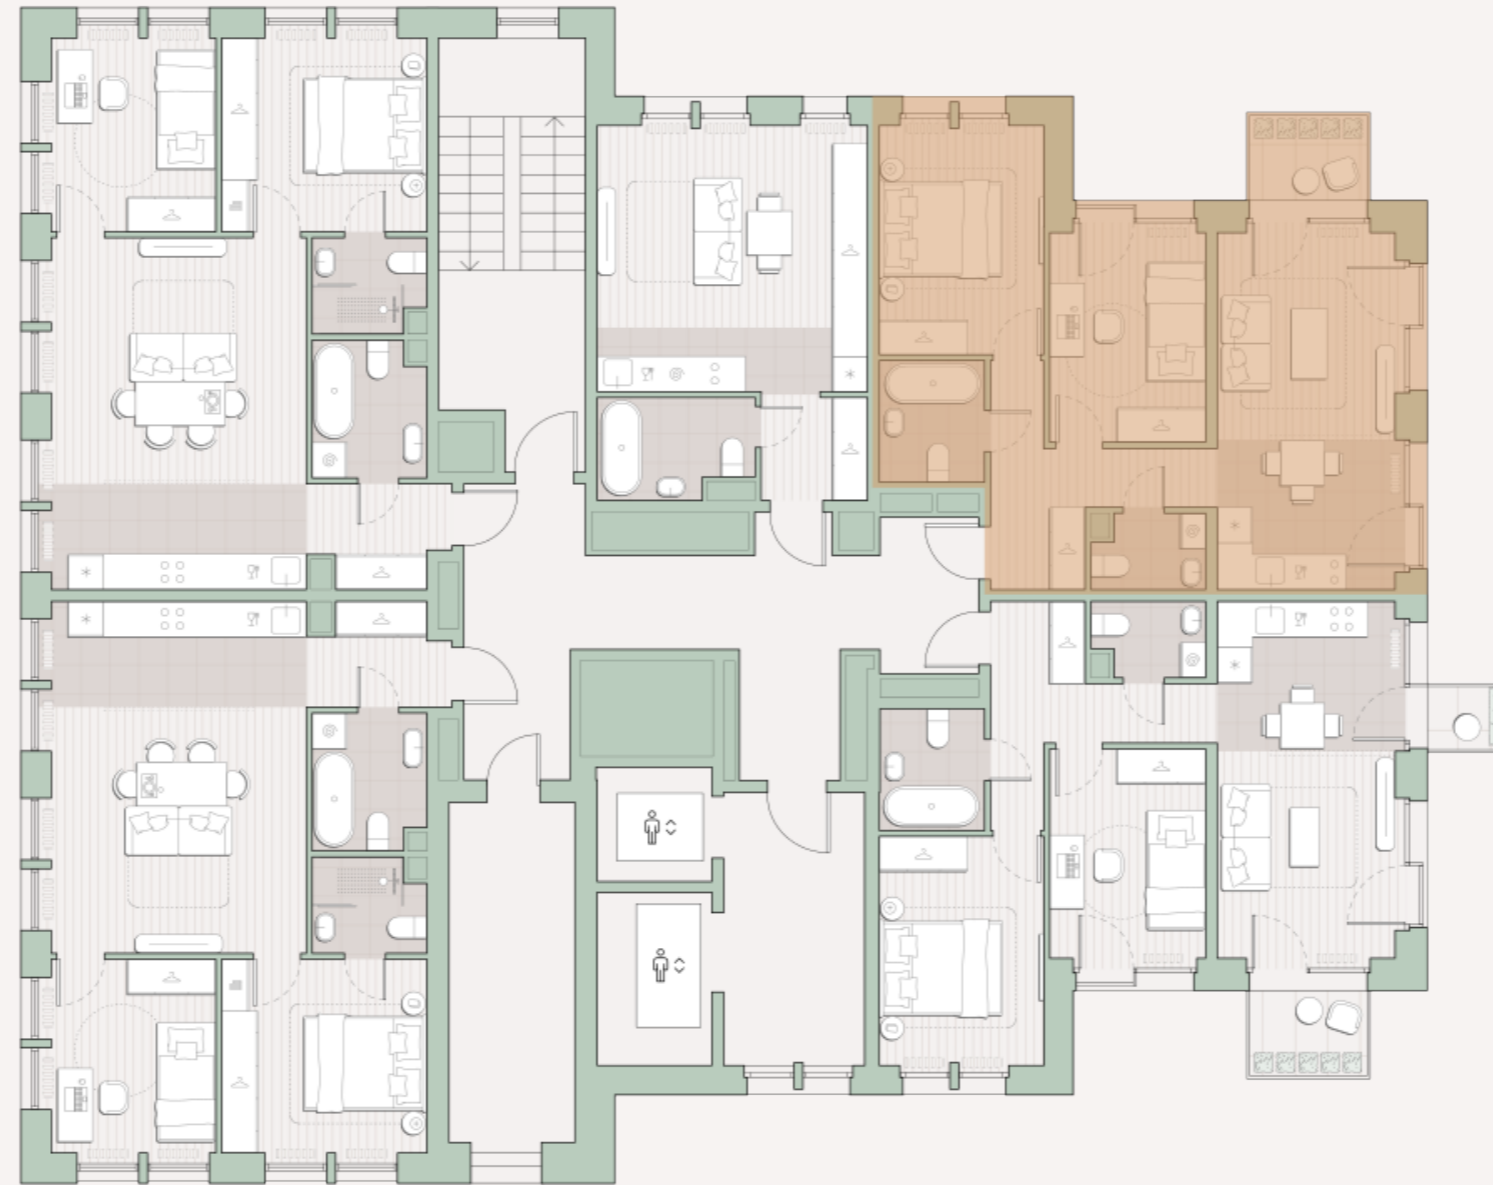

2-комнатная квартира, 53.1 м²

Среда на Лобачевского ■ Аминьевская 🚶 7 мин

19 513 612 ₺

366 833 за м²

Корпус	5.8
Этаж	12/13
Номер на этаже	2
Номер квартиры	550
Срок сдачи	1 квартал 2028
Отделка	Предчистовая
Высота потолков	2.92
Прописка	Москва

Балкон

Окна в пол

Предчистовая отделка

Несколько санузлов

Французский балкон

Внутрипольные конвекторы

Схема этажа

Большая Очаковская улица

Благоустроенный
внутренний двор

Пешеходный бульвар

Главный пешеходный бульвар

Среда на Лобачевского

Проект бизнес-класса строится на западе Москвы. Его визитная карточка – три одинаковые башни сложной формы, облицованные ригельным кирпичом аквамаринового цвета, что акцентно выделяет здания на фоне окружения. Продуманный современный экстерьер и функциональные планировки, приватные пространства и разнообразные досуговые зоны – все это «Среда на Лобачевского».