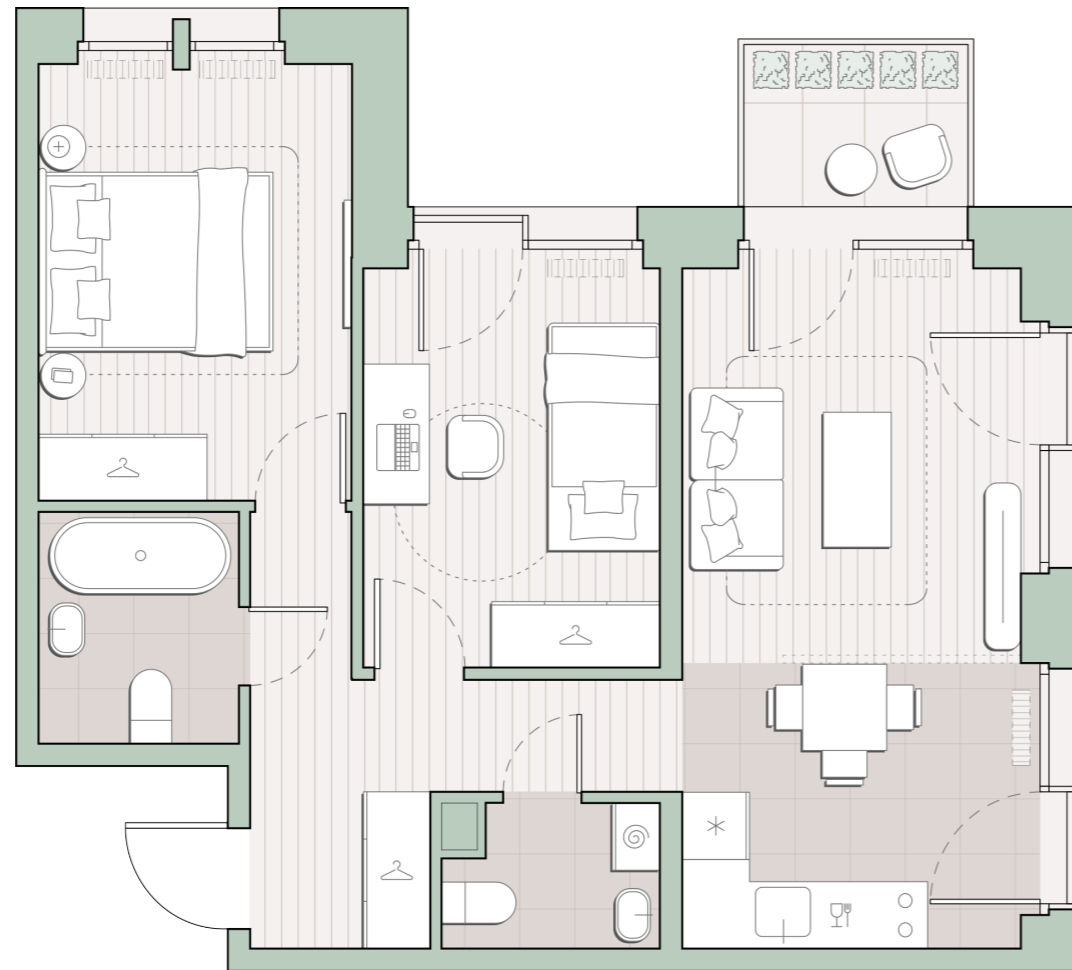

2-комнатная квартира, 53.1 м²

Среда на Лобачевского ■ Аминьевская 🚶 7 мин

19 513 612 ₺

366 833 за м²

Корпус	5.8
Этаж	12/13
Номер на этаже	2
Номер квартиры	550
Срок сдачи	1 квартал 2028
Отделка	Предчистовая
Высота потолков	2.92
Прописка	Москва

Балкон

Окна в пол

Предчистовая отделка

Несколько санузлов

Французский балкон

Внутрипольные конвекторы

Схема этажа

Большая Очаковская улица

Благоустроенный
внутренний двор

Пешеходный бульвар

Главный пешеходный бульвар

Среда на Лобачевского

Проект бизнес-класса строится на западе Москвы. Его визитная карточка – три одинаковые башни сложной формы, облицованные ригельным кирпичом аквамаринового цвета, что акцентно выделяет здания на фоне окружения. Продуманный современный экстерьер и функциональные планировки, приватные пространства и разнообразные досуговые зоны – все это «Среда на Лобачевского».